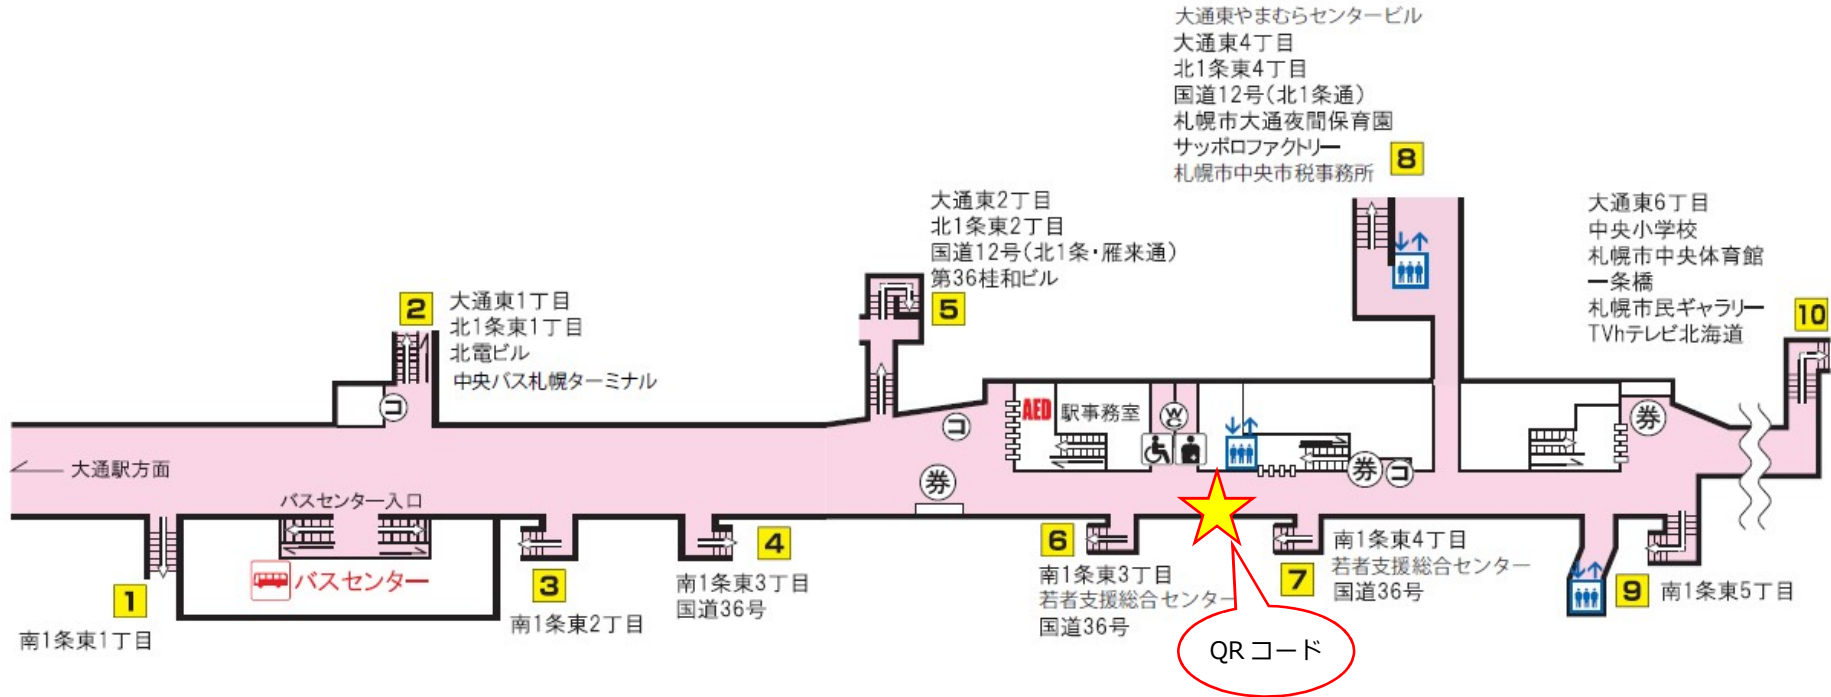

T
10

東西線 バスセンター前駅

	バスターミナル		エレベーター		トイレ		券売機		コインロッカー
	市電停留場		AED設置場所		売店		メロ文庫		公衆電話
	オストメイト		車いす対応身障者用トイレ		メロギャラリー				