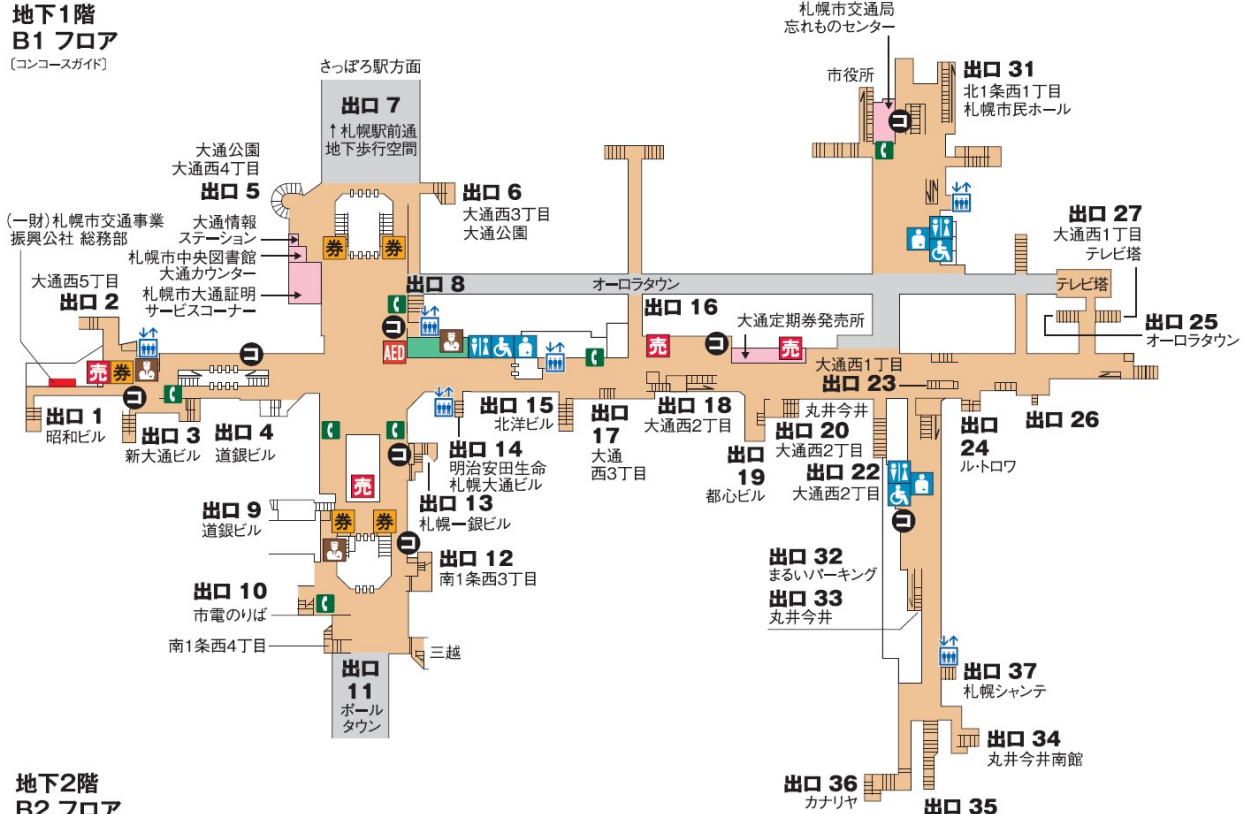

N
07

南北線

T
09

東西線

H
08

東豊線

大通駅

地下1階
B1フロア
(コンコースガイド)

地下2階
B2フロア

凡例

券	券売機	トイレ	エレベーター
駅	駅事務室・駅務分室	車いす対応身障者トイレ	エスカレーター
売	売店	オストメイト対応トイレ	授乳室(ミルク)
AED	AED	公衆電話	
	コインロッカー		