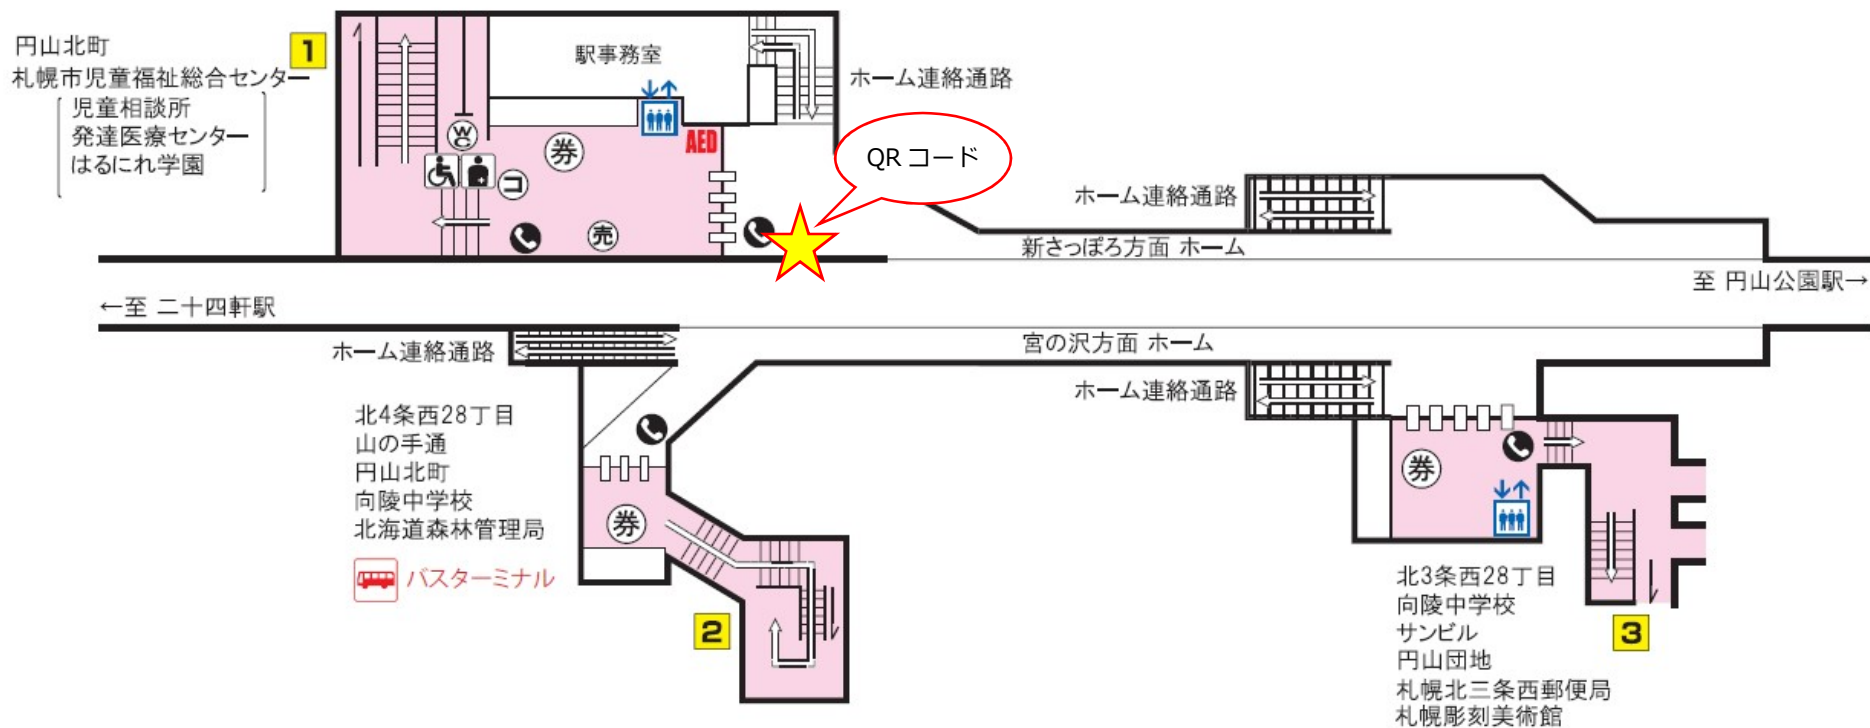

T
05

東西線 西28丁目駅

バスターミナル	エレベーター	トイレ	券売機	コインロッカー
市電停留場	AED設置場所		売店	メトロ文庫
オストメイト	車いす対応身障者用トイレ		公衆電話	メトロギャラリー