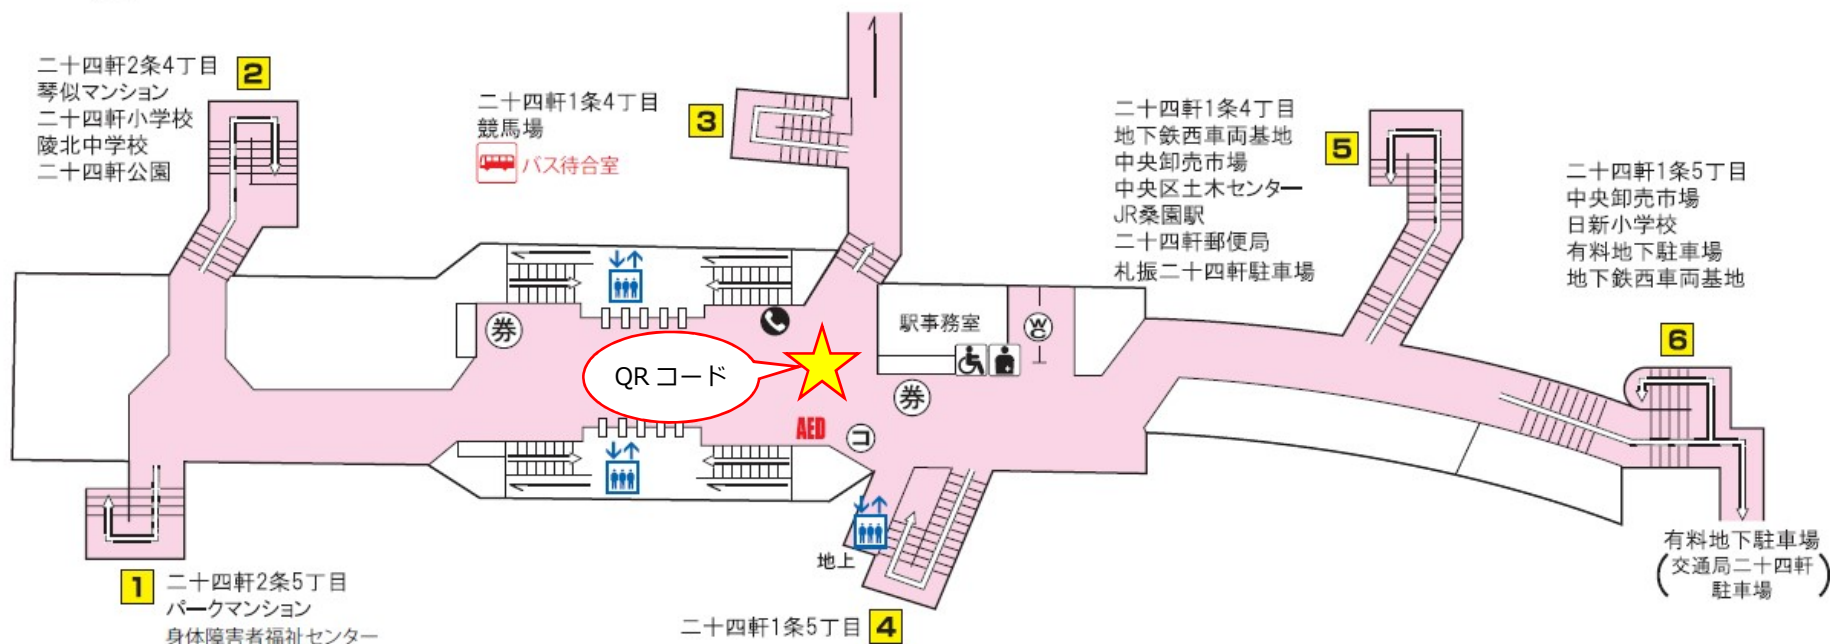

T
04

東西線 二十四軒駅

バスターミナル	エレベーター	トイレ	券売機	コインロッカー
市電停留場	AED設置場所	売店	メロ文庫	メロギャラリー
オストメイト	車いす対応身障者用トイレ	公衆電話		