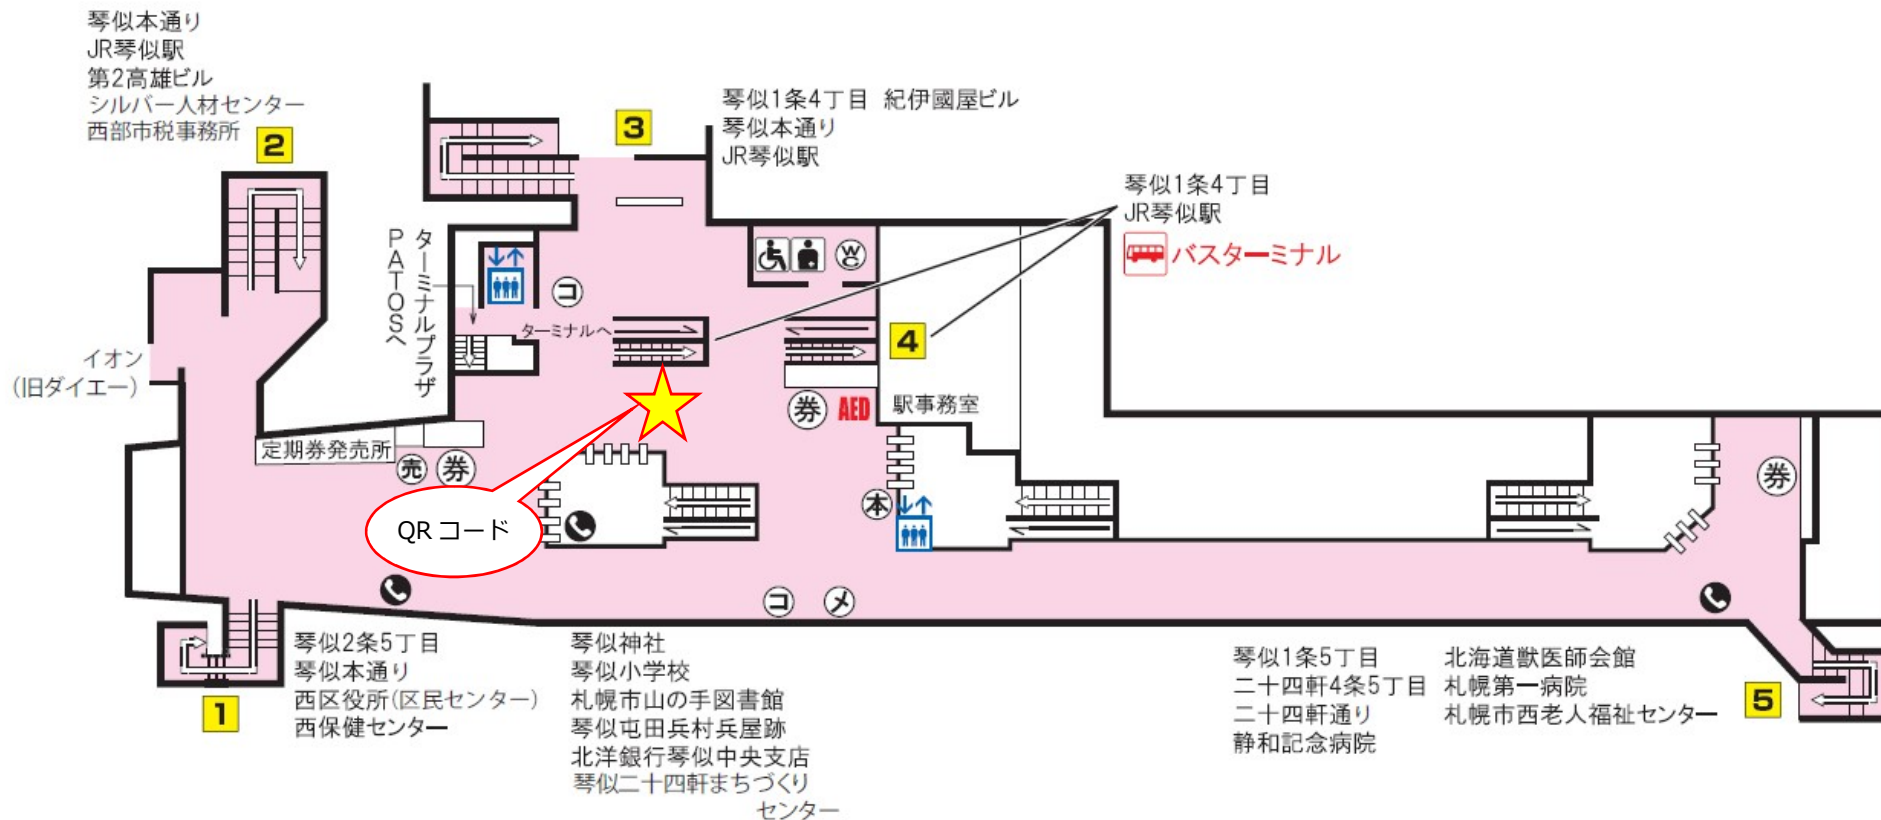

T  
03

# 東西線 琴似駅

バスターミナル	エレベーター	トイレ	券売機	コインロッカー
市電停留場	AED設置場所	メロ文庫	売店	メロギャラリー
オストメイト	車いす対応身障者用トイレ	公衆電話		