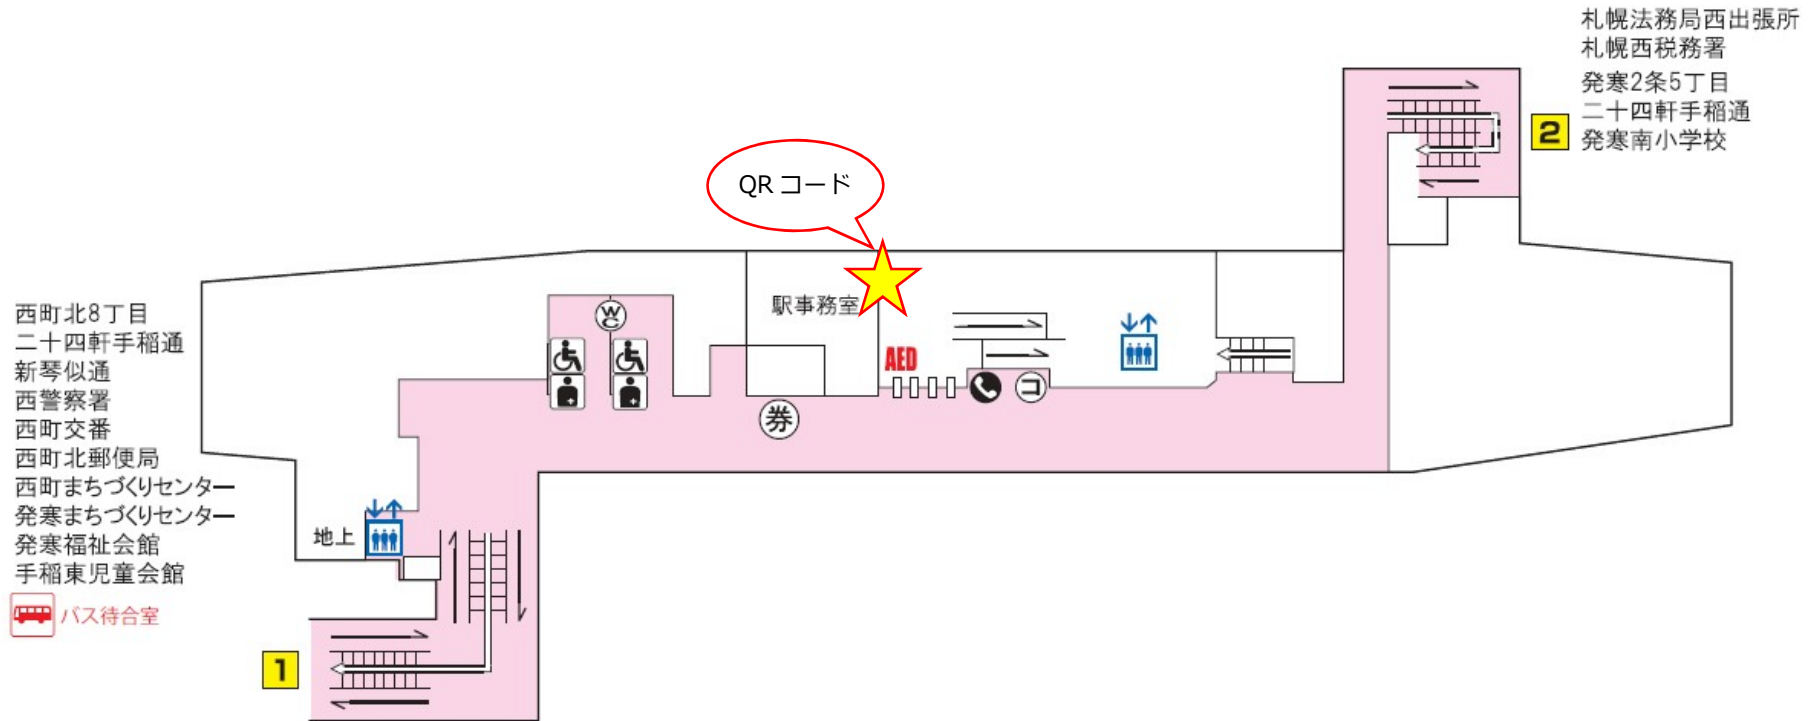

T
02

東西線 発寒南駅

札幌法務局西出張所
札幌西税務署
発寒2条5丁目
二十四軒手稲通
発寒南小学校

西町北8丁目
二十四軒手稲通
新琴似通
西警察署
西町交番
西町北郵便局
西町まちづくりセンター
発寒まちづくりセンター
発寒福祉会館
手稲東児童会館
バス待合室

バスターミナル	エレベーター	トイレ	券売機	コインロッカー
市電停留場	AED設置場所		売店	メトロ文庫
オストメイト・車いす対応身障者用	イレ		公衆電話	メトロギャラリー