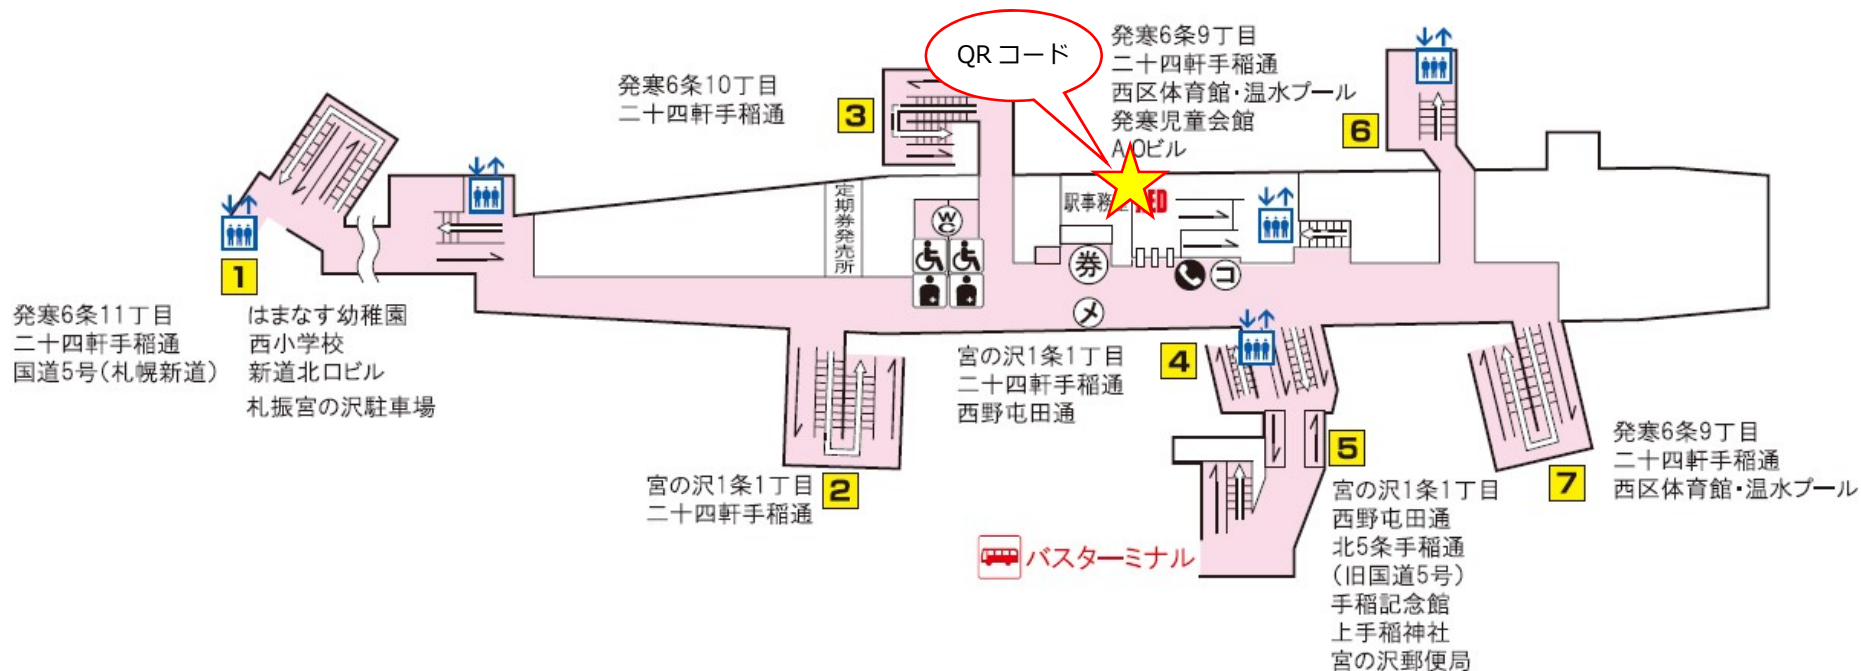

T
01

東西線 宮の沢駅

バスターミナル

エレベーター

トイレ

券 券売機

コインロッカー

市電停留場

AED 設置場所

売 売店

本 メロ文庫

オストメイト・車いす対応身障者用トイレ

☎ 公衆電話

メロギャラリー