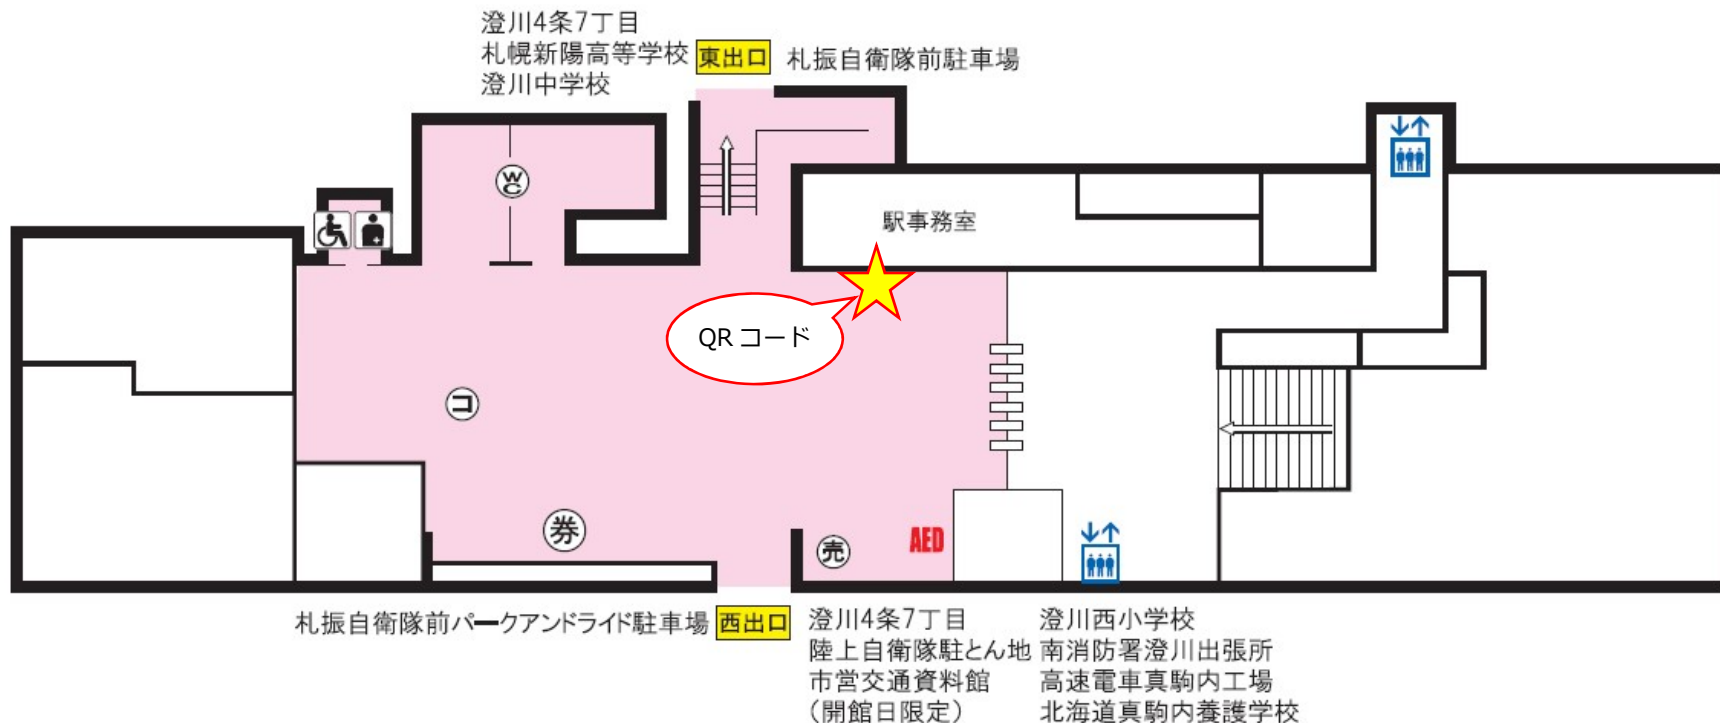

# 南北線 自衛隊前駅

 バスターミナル	 エレベーター	 トイレ	 券売機	 コインロッカー
 市電停留場	 AED設置場所	 売店	 メトロ文庫	
 オストメイト	 車いす対応身障者用トイレ	 公衆電話	 メトロギャラリー	