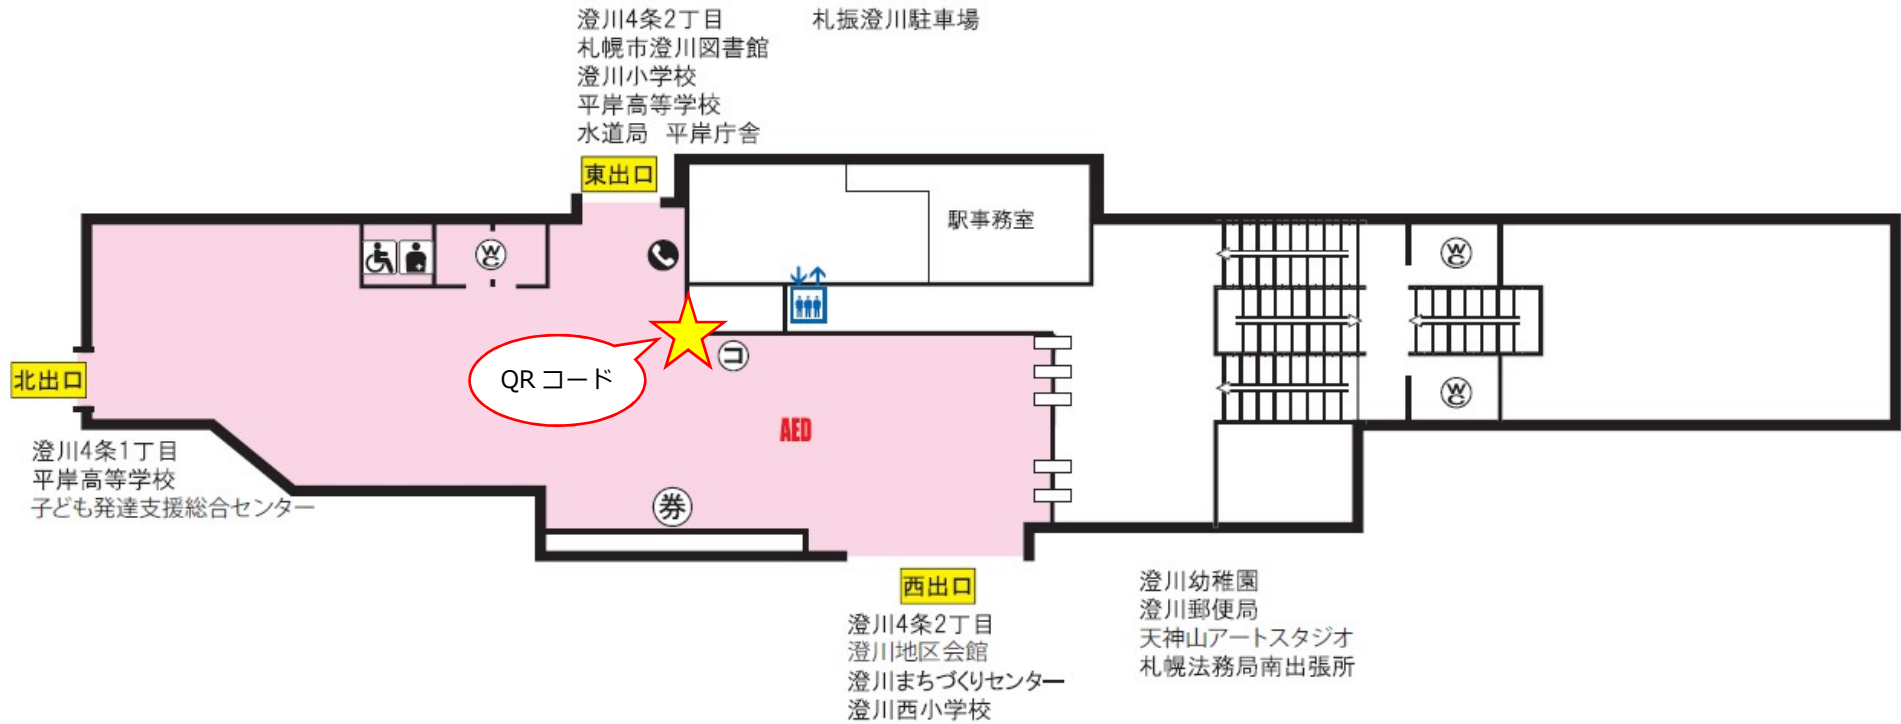

N
14

南北線 澄川駅

- | | | | | |
|---|--|--|--|---|
|  バスターミナル |  エレベーター |  トイレ |  券売機 |  コインロッカー |
|  市電停留場 |  AED設置場所 |  売店 |  ミトコ文庫 | |
|  オストメイト |  車いす対応身障者用トイレ |  公衆電話 |  ミトコギャラリー | |