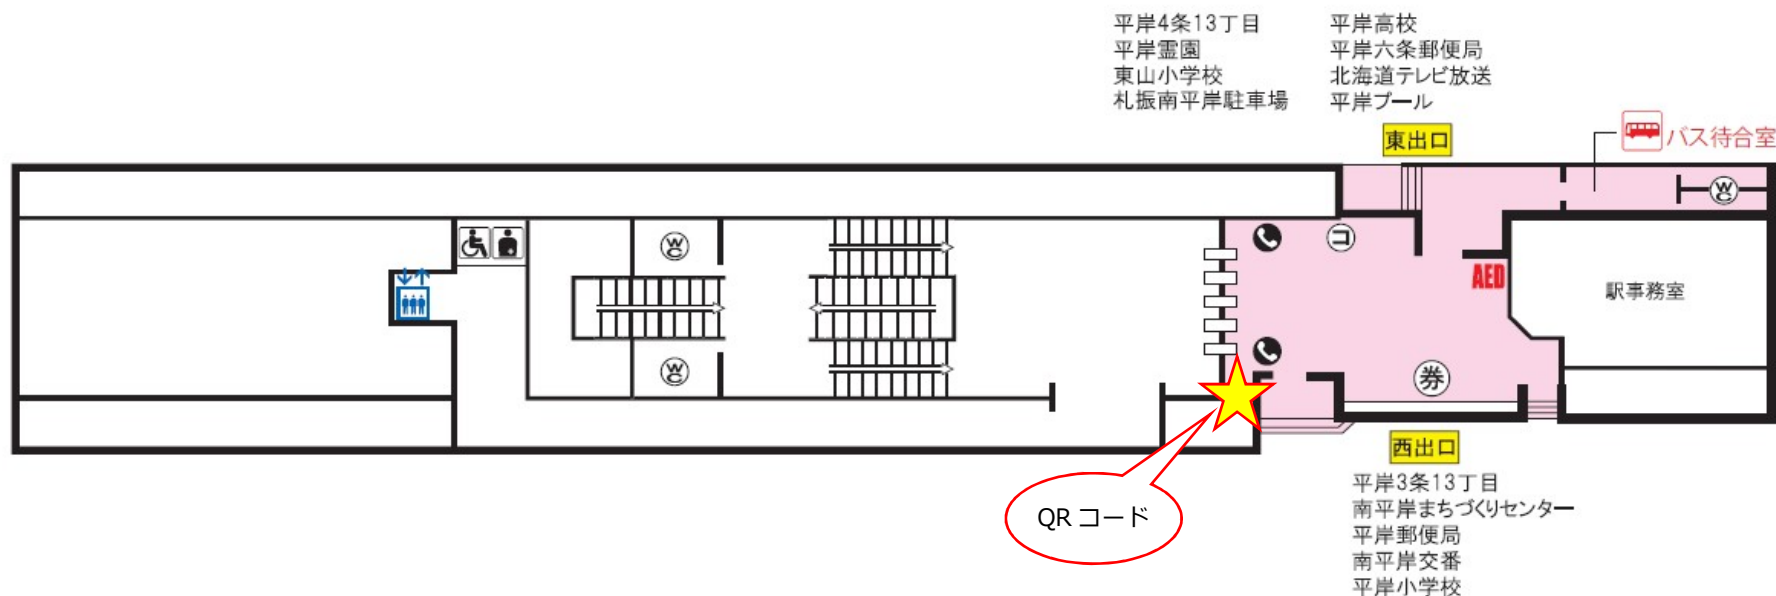

N
13

南北線 南平岸駅

バスターミナル	エレベーター	トイレ	券売機	コインロッカー
市電停留場	AED設置場所		売店	メロ文庫
オストメイト・車いす対応身障者用トイレ			公衆電話	メロギャラリー