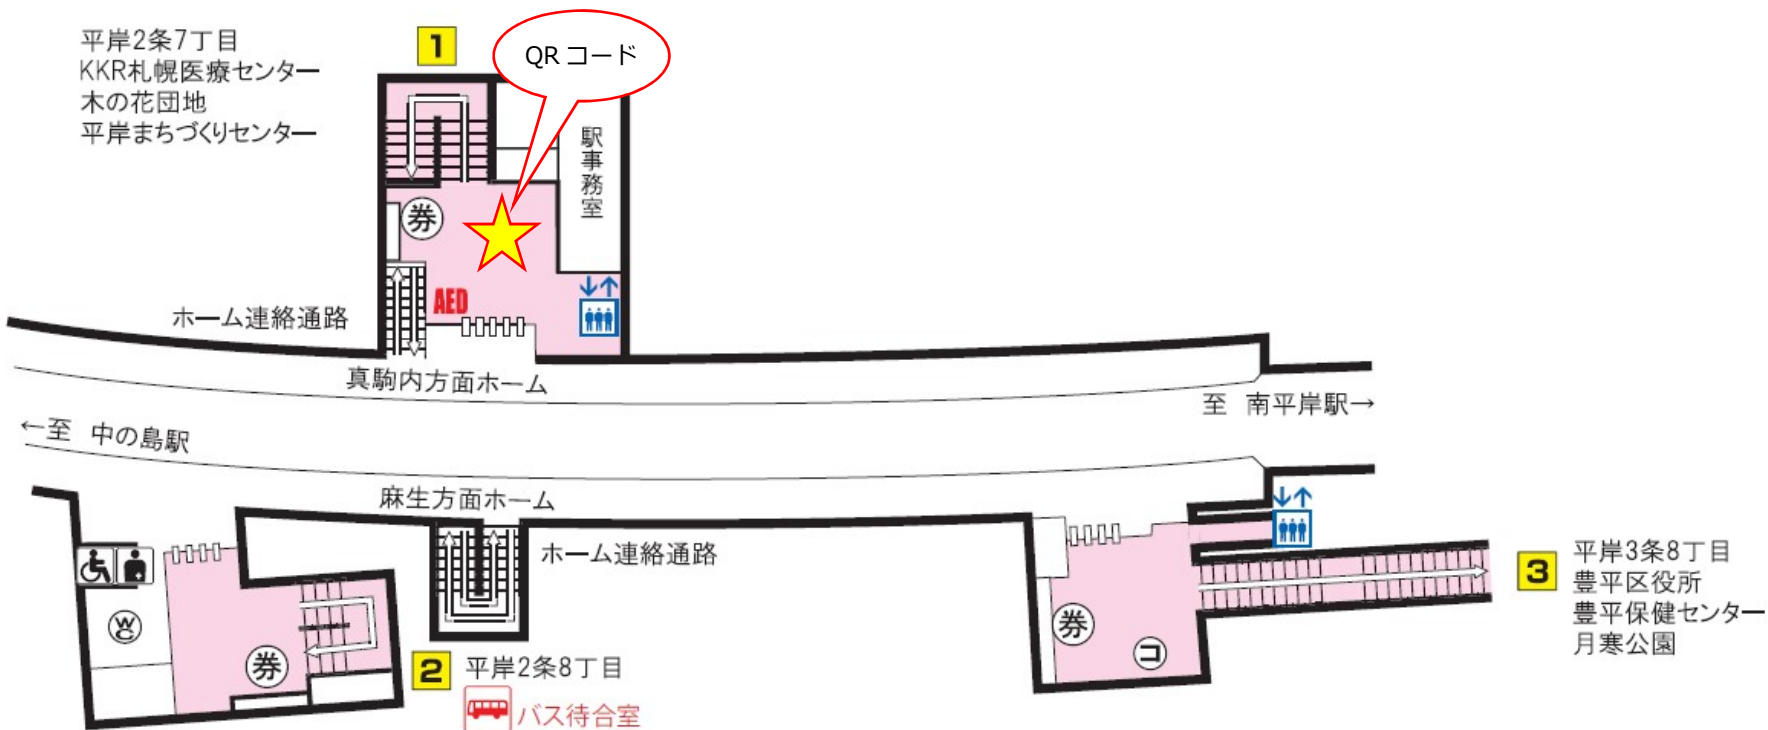

# 南北線 平岸駅

バスターミナル	エレベーター	トイレ	券売機	コインロッカー
市電停留場	AED設置場所		売店	メトロ文庫
オストメイト	車いす対応身障者用トイレ		公衆電話	メトロギャラリー