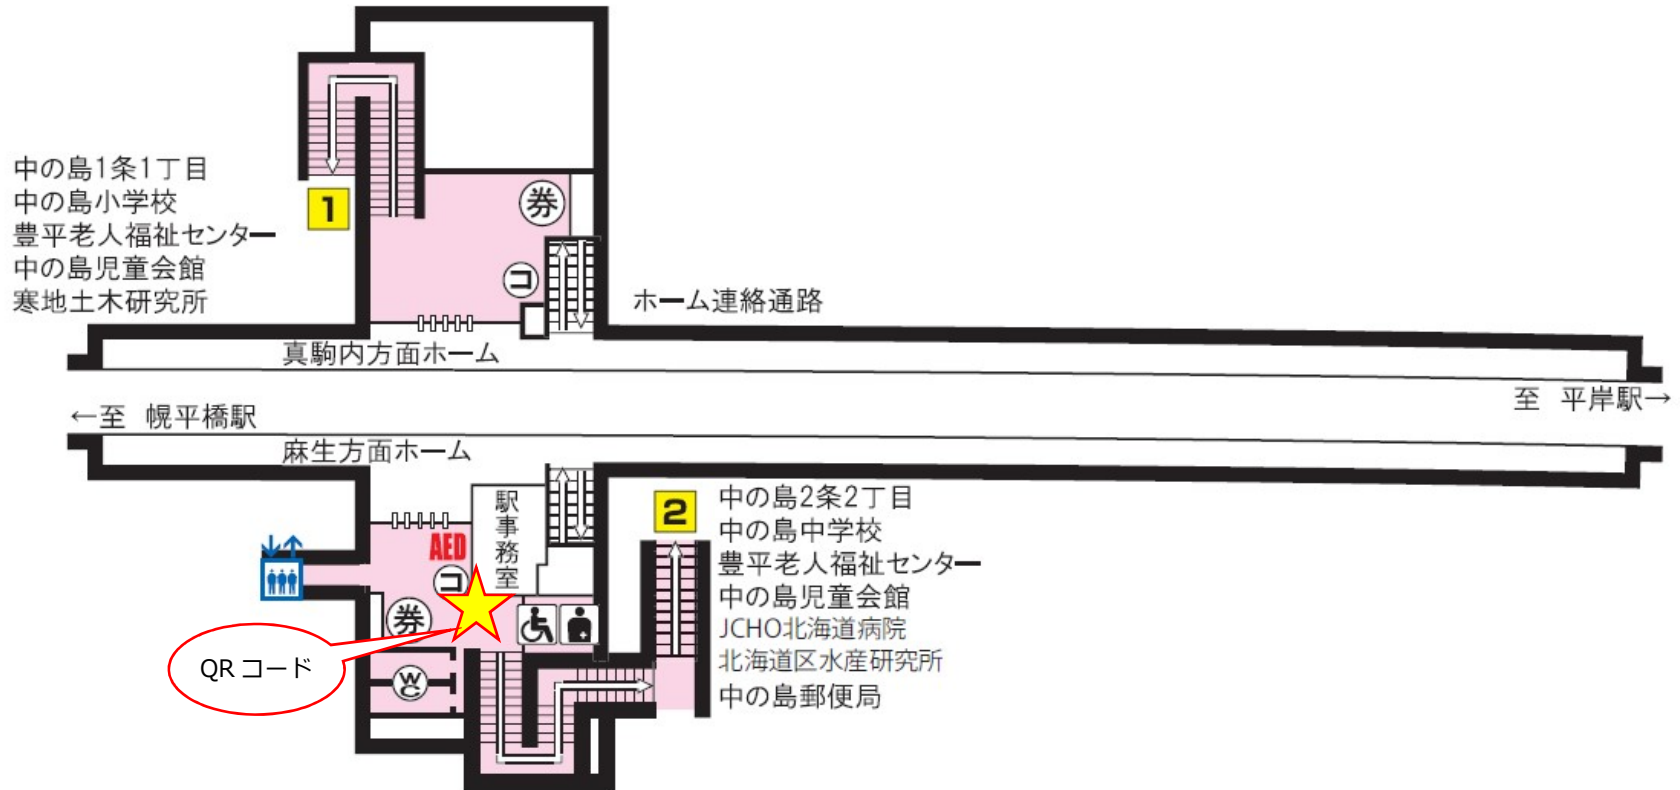

南北線 中の島駅

	バスターミナル		エレベーター		トイレ		券売機		コインロッカー
	市電停留場		AED設置場所		売店		メトロ文庫		メトロギャラリー
	オストメイト		車いす対応身障者用トイレ		公衆電話				