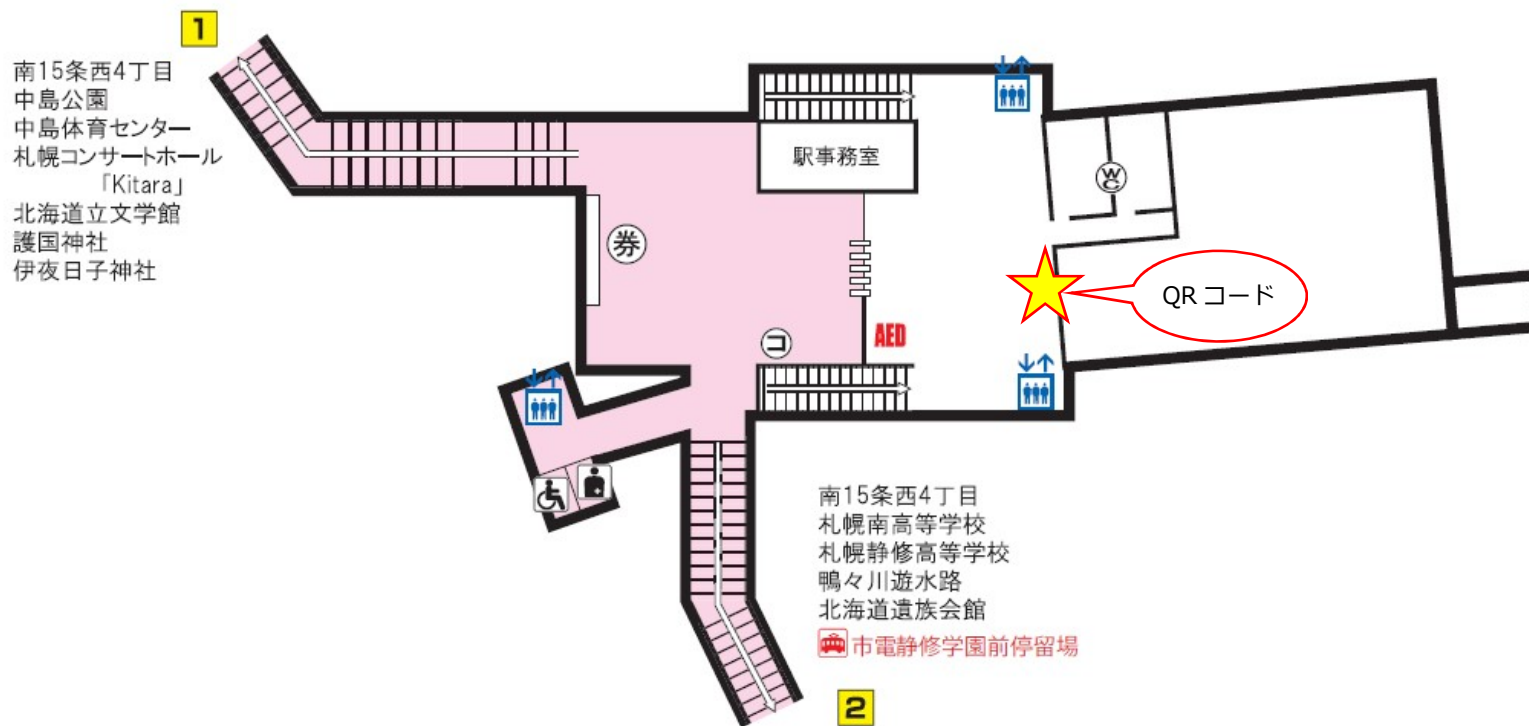

# 南北線 幌平橋駅

バスターミナル	エレベーター	トイレ	券売機	コインロッカー
市電停留場	AED設置場所		売店	メトロ文庫
オストメイト	車いす対応身障者用トイレ		公衆電話	メトロギャラリー