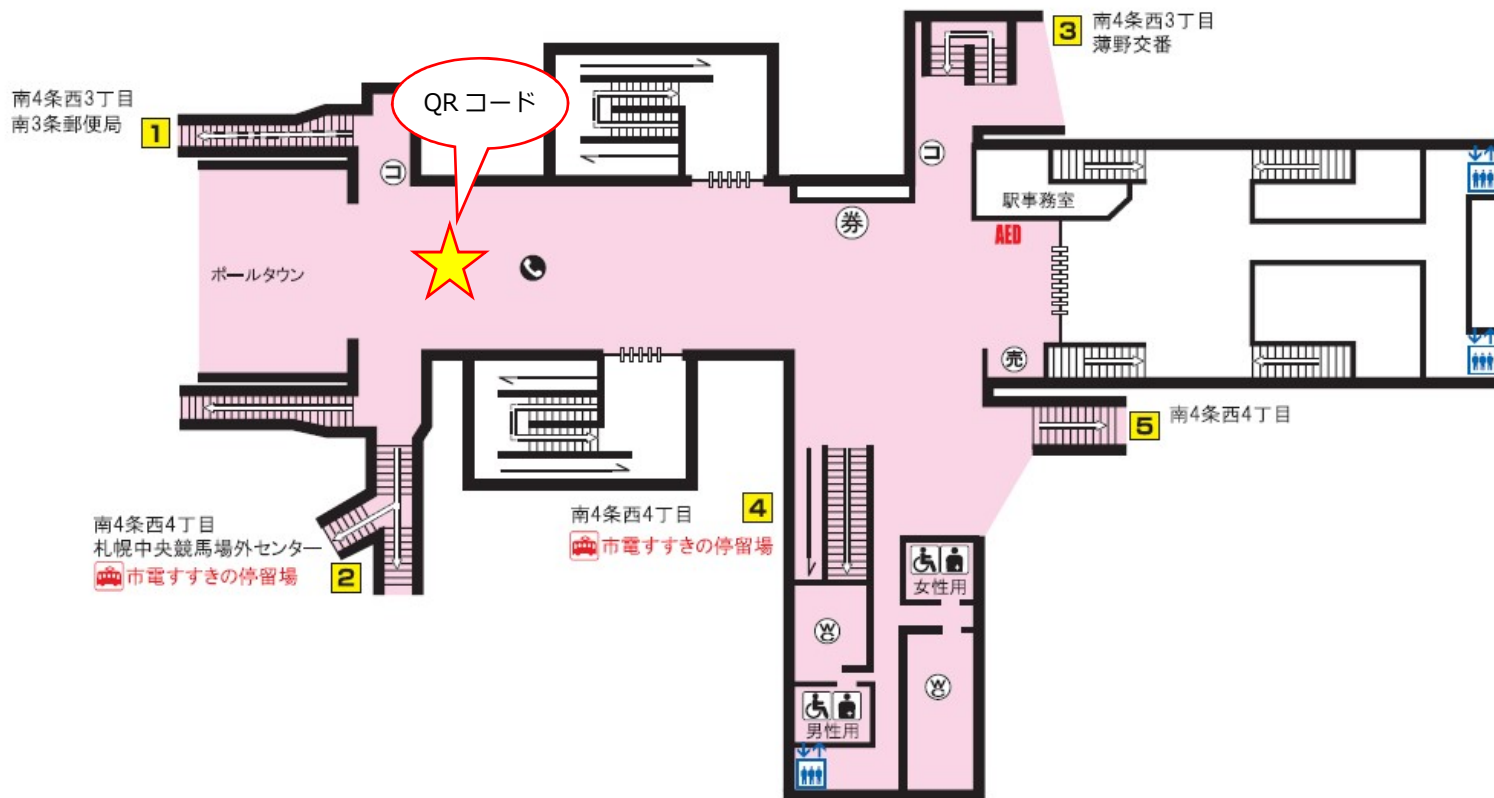

N
08

南北線 すすきの駅

- | | | | | |
|---------|--------------|-----|-------|------------|
| バスターミナル | エレベーター | トイレ | 券 券売機 | コインロッカー |
| 市電停留場 | AED 設置場所 | | 売 売店 | 本 メトロ文庫 |
| オストメイト | 車いす対応身障者用トイレ | | 公衆電話 | メ メトロギャラリー |