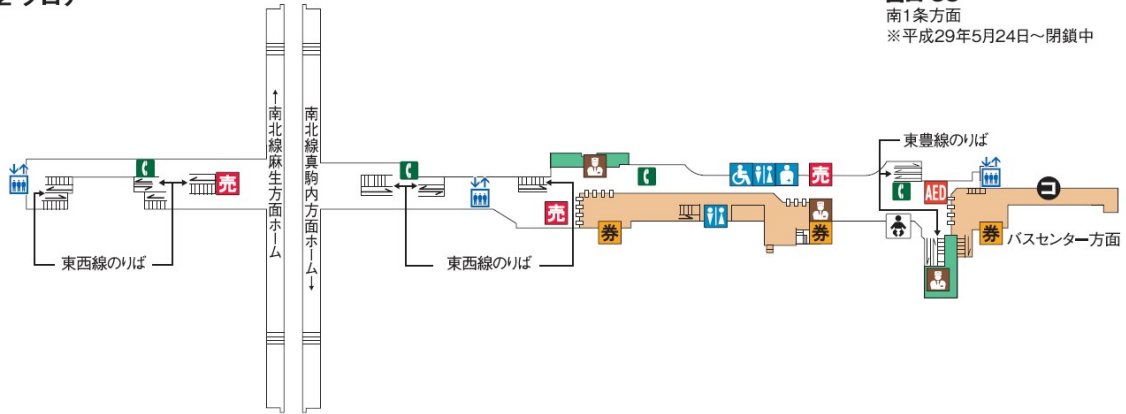

N
07

南北線

T
09

東西線

H
08

東豊線

大通駅

地下1階
B1 フロア
(コンコースガイド)

地下2階
B2 フロア

凡例

- | | | |
|-----------|-------------|-----------|
| 券売機 | トイレ | エレベーター |
| 駅事務室・駅務分室 | 車いす対応身障者トイレ | エスカレーター |
| 売店 | オストメイト対応トイレ | 授乳室 (ミルク) |
| AED | 公衆電話 | コインロッカー |