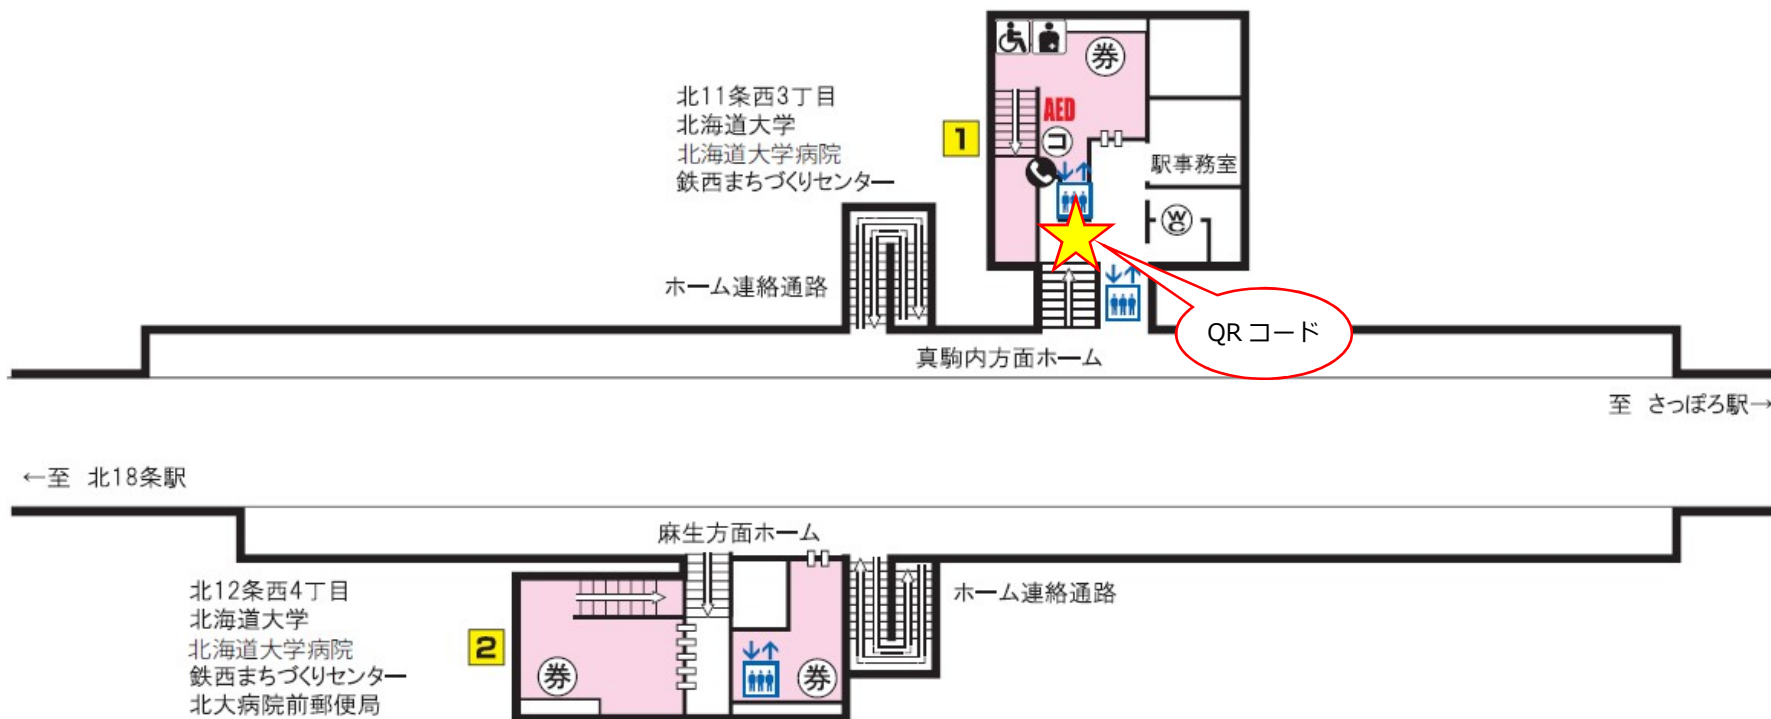

N
05

南北線 北12条駅

 バスターミナル	 エレベーター	 トイレ	 券売機	 コインロッカー
 市電停留場	 AED設置場所		 売店	 メトロ文庫
 オストメイト	 車いす対応身障者用トイレ		 公衆電話	 メトロギャラリー