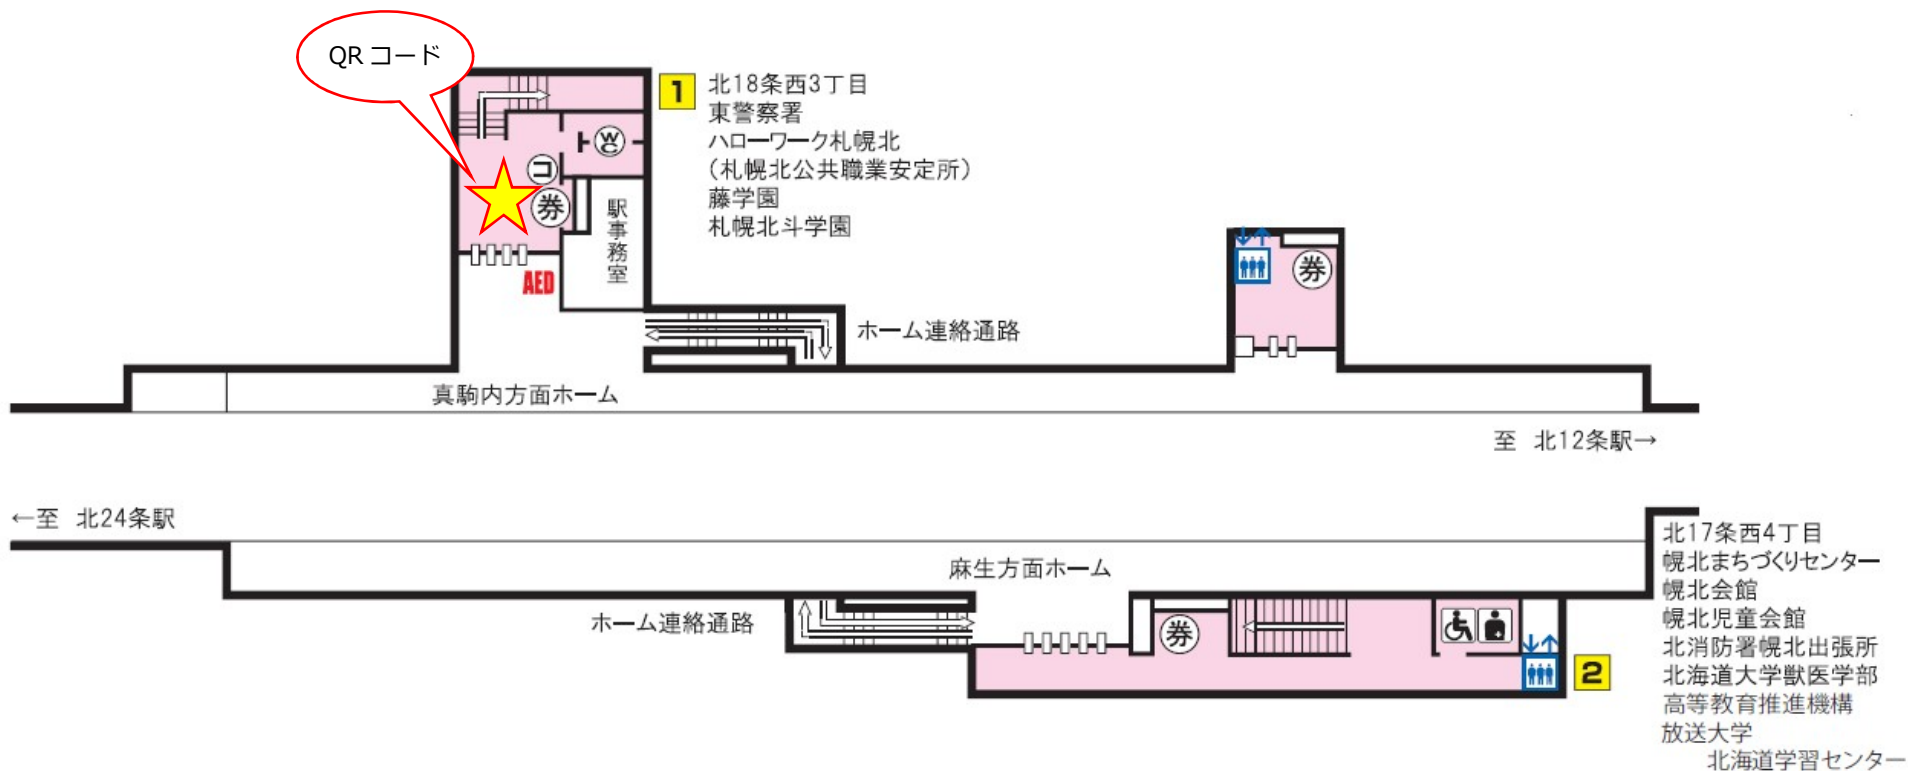

# 南北線 北18条駅

バスターミナル	エレベーター	トイレ	券 券売機	コインロッカー
市電停留場	AED 設置場所		売 売店	本 メトロ文庫
オストメイト	車いす対応身障者用トイレ		公衆電話	メ メロギャラリー