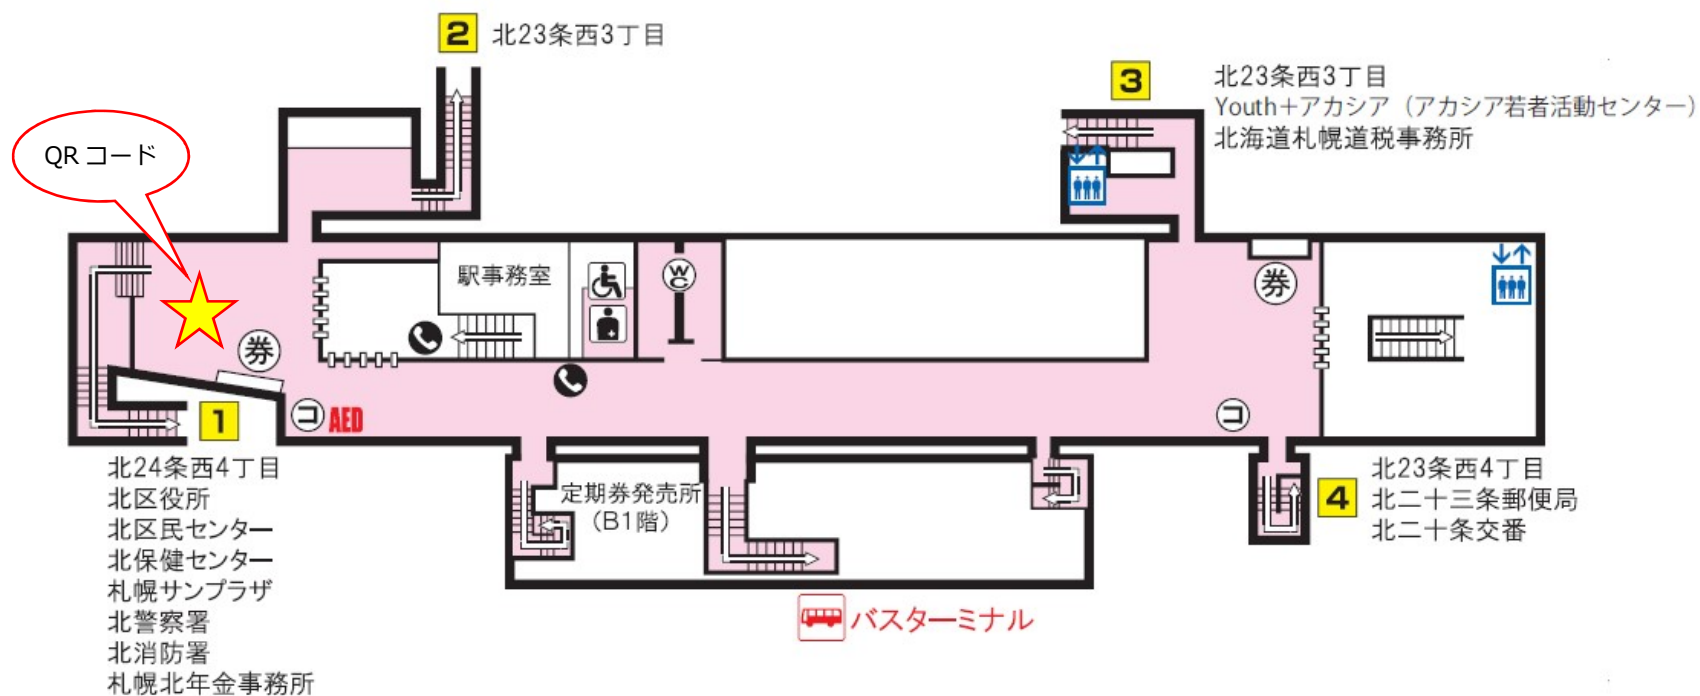

N
03

南北線 北24条駅

バスターミナル	エレベーター	トイレ	券売機	コインロッカー
市電停留場	AED設置場所	公衆電話	売店	メロ文庫
オストメイト	車いす対応身障者用トイレ	公衆電話	メロ文庫	メロギャラリー