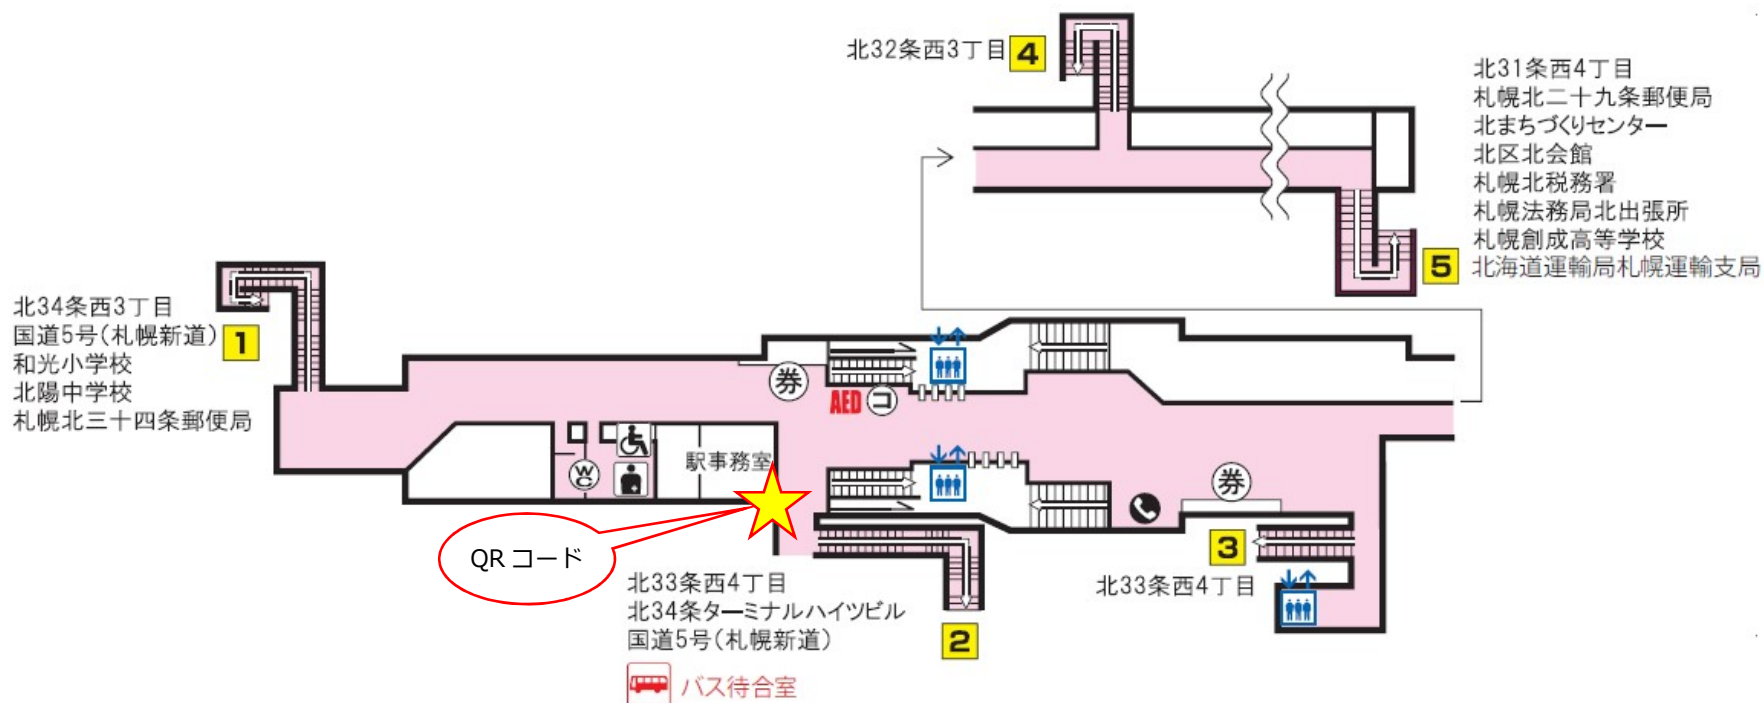

# 南北線 北34条駅

バスターミナル	エレベーター	トイレ	券売機	コインロッカー
市電停留場	AED設置場所	オストメイト・車いす対応身障者用トイレ	売店	メトロ文庫
			公衆電話	メロギャラリー