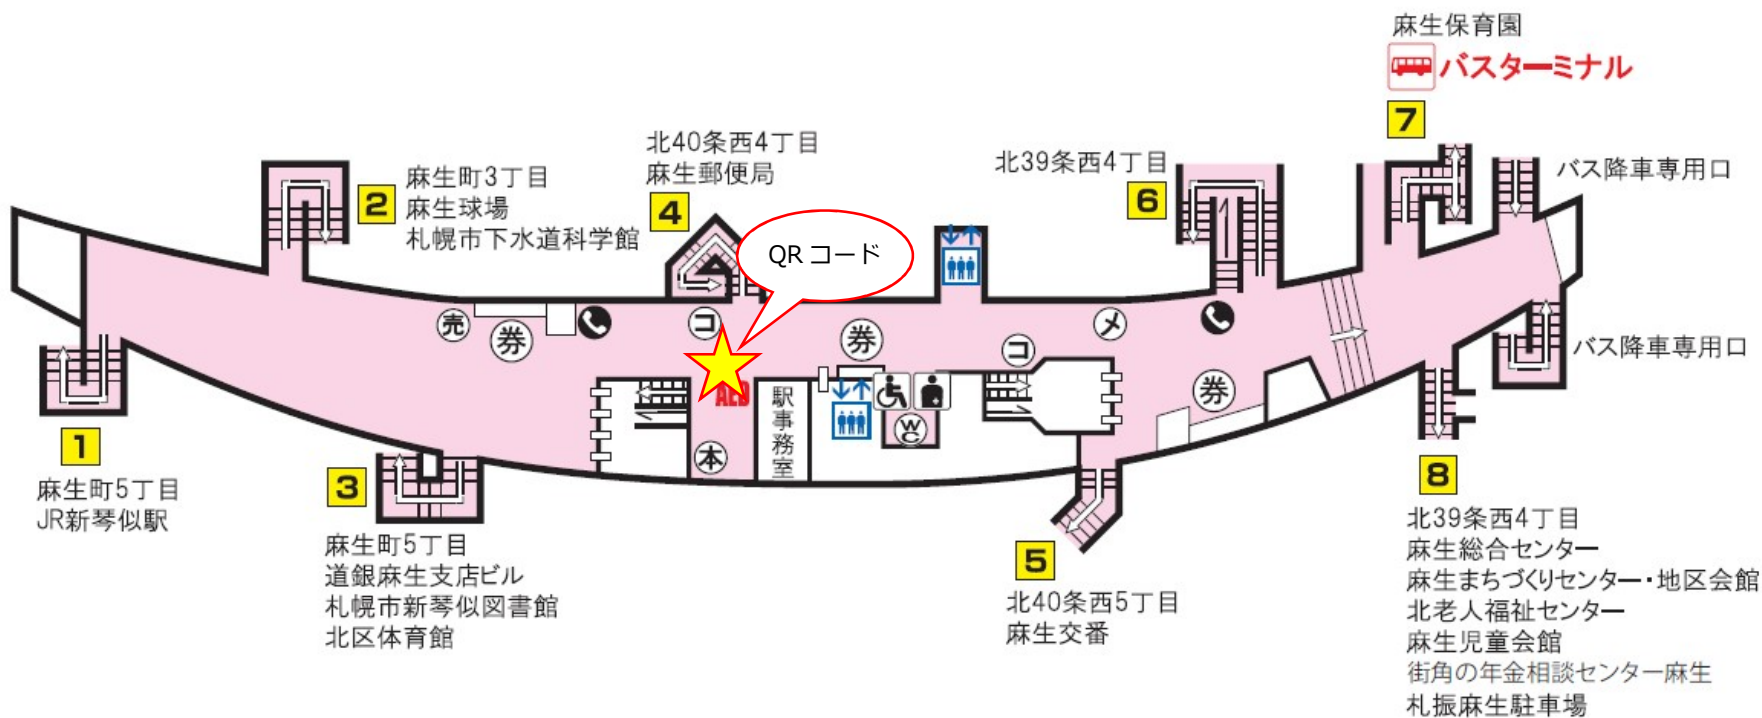

N
01

南北線 麻生駅

- | | | | | |
|---------------------|---------|-----|------|----------|
| バスターミナル | エレベーター | トイレ | 券売機 | コインロッカー |
| 市電停留場 | AED設置場所 | | 売店 | メトロ文庫 |
| オストメイト・車いす対応身障者用トイレ | | | 公衆電話 | メトロギャラリー |