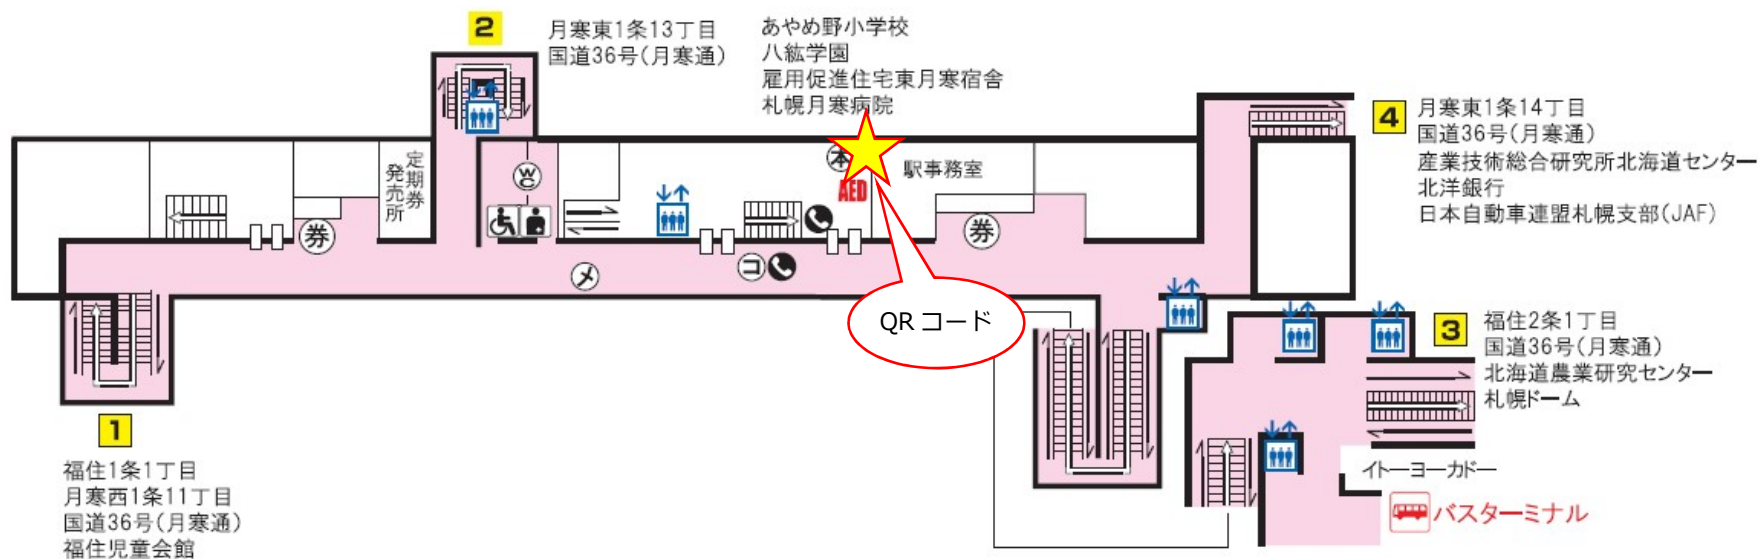

H  
14

# 東豊線 福住駅

バスターミナル	エレベーター	トイレ	券売機	コインロッカー
市電停留場	AED設置場所		売店	メトロ文庫
オストメイト	車いす対応身障者用トイレ		公衆電話	メトロギャラリー