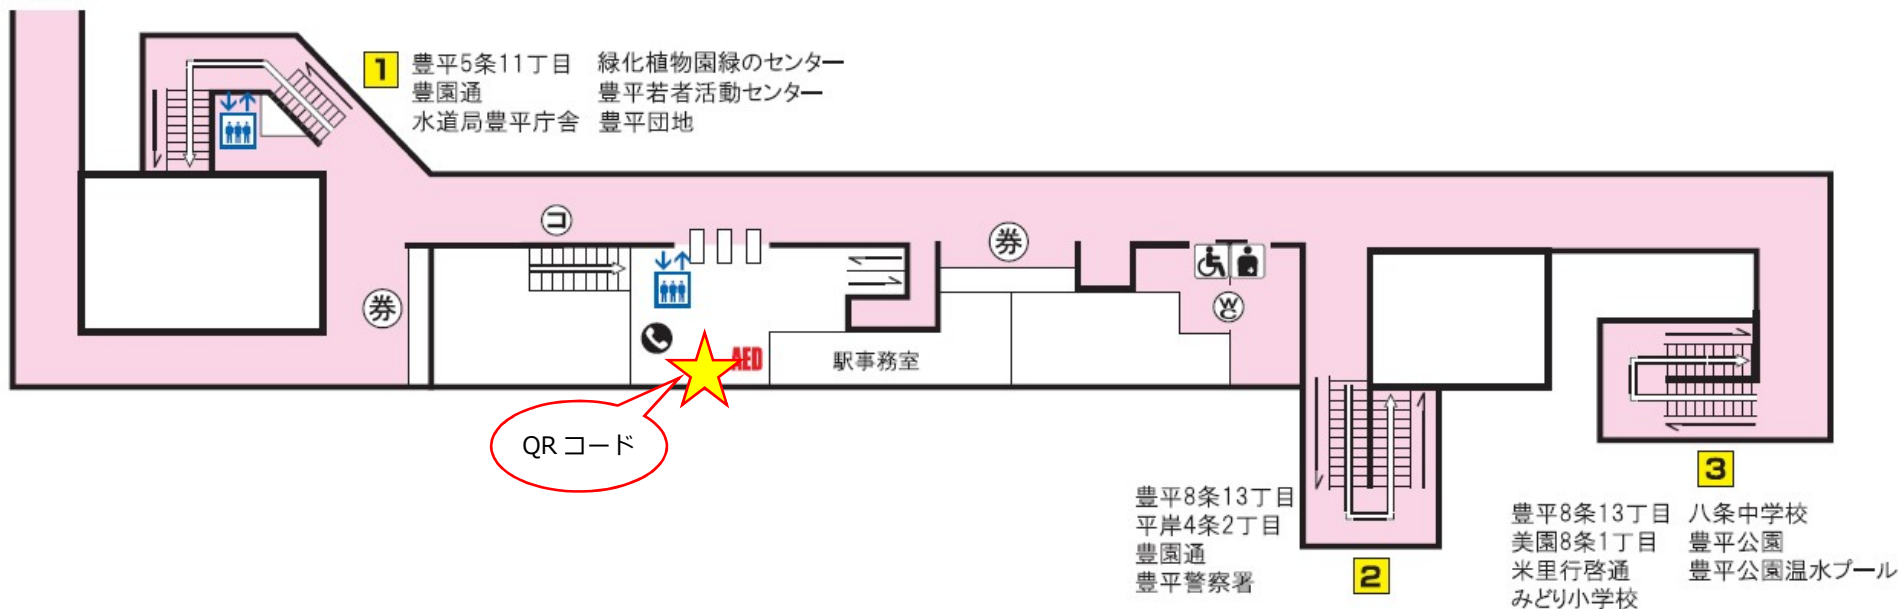

# 東豊線 豊平公園駅

きたえる(道立総合体育センター)  
連絡通路

	バスターミナル		エレベーター		トイレ		券売機		コインロッカー
	市電停留場		AED設置場所		売店		メロ文庫		メロギャラリー
		オストメイト・車いす対応身障者用トイレ							