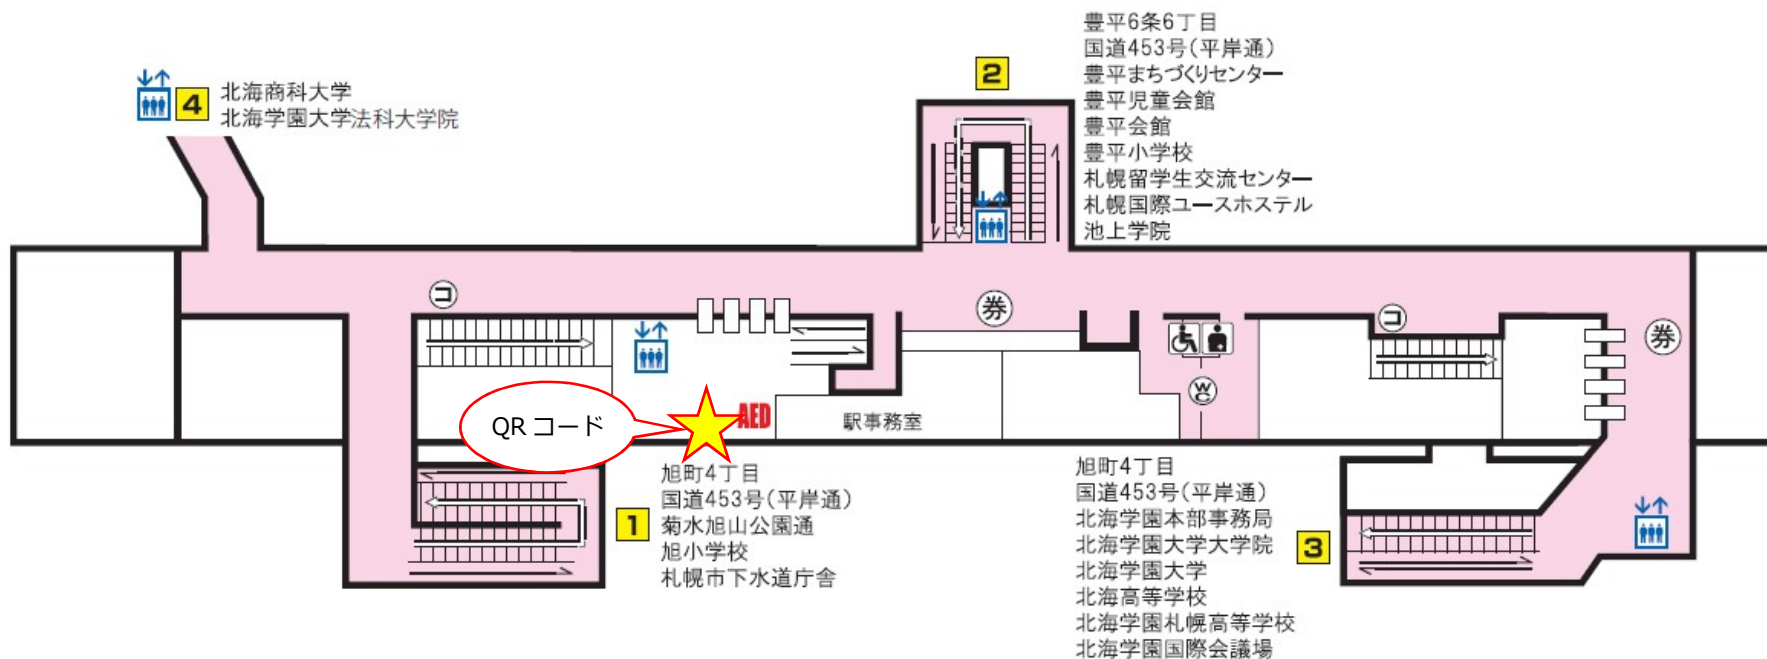

東豊線 学園前駅

バスターミナル	エレベーター	トイレ	券売機	コインロッカー
市電停留場	AED設置場所		売店	メトロ文庫
オストメイト	車いす対応身障者用トイレ		公衆電話	メロギャラリー