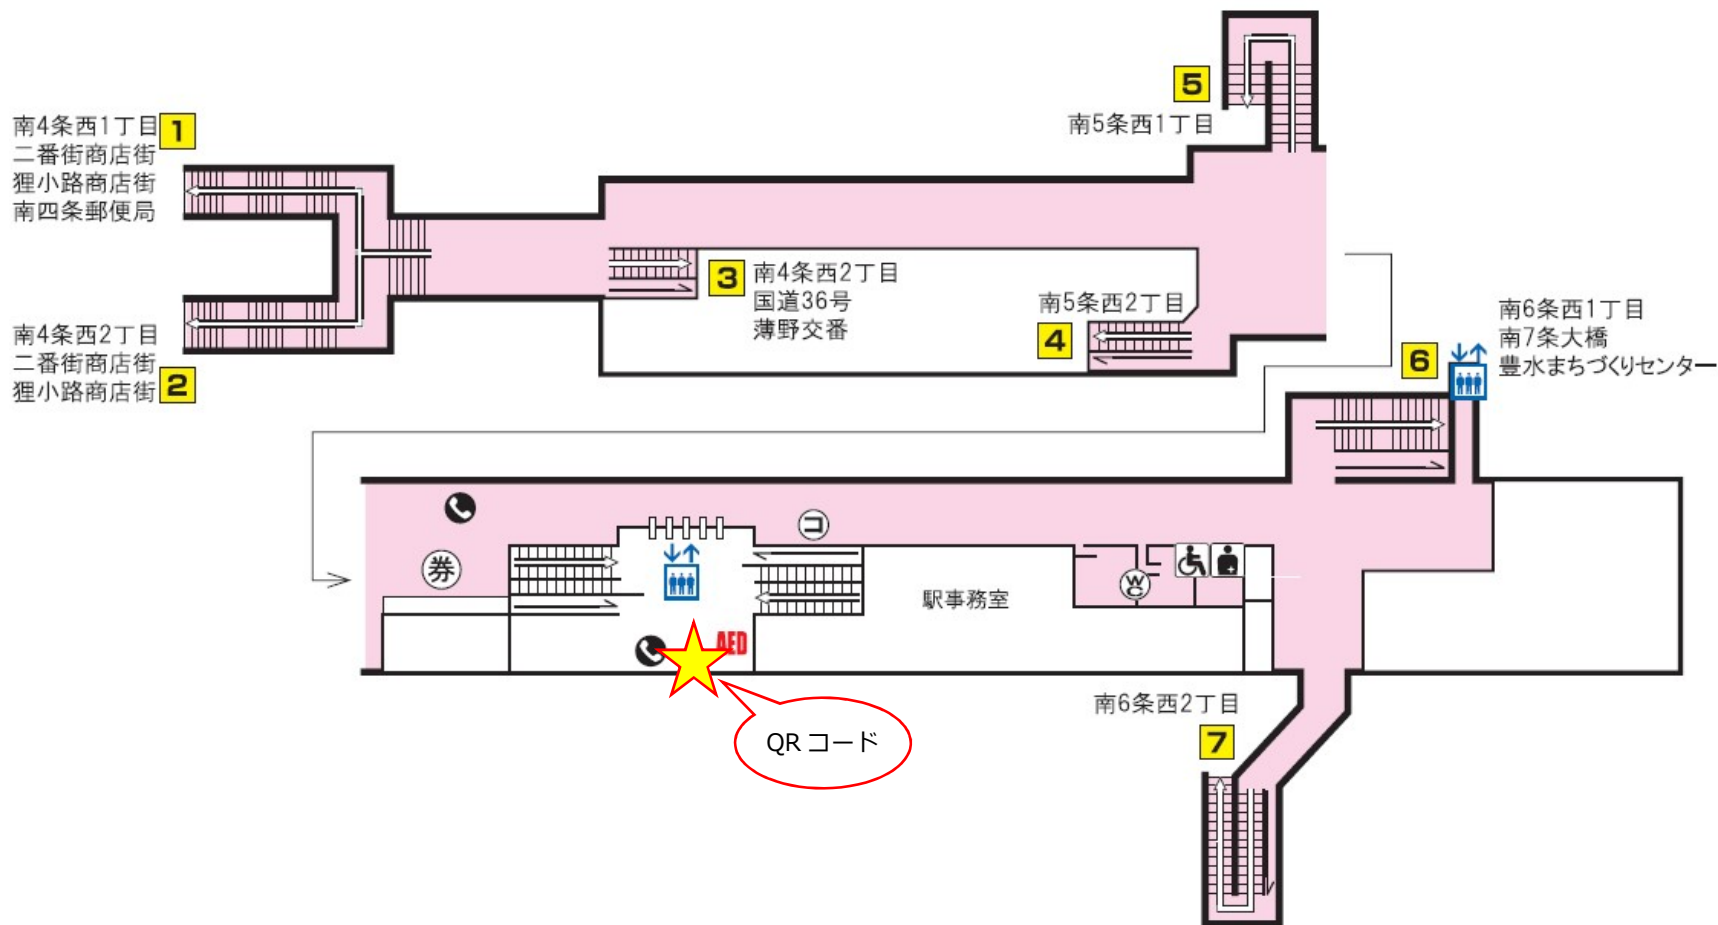

H
09

東豊線 豊水すすきの駅

- | | | | | |
|---------------------|---------|-----|------|---------|
| バスターミナル | エレベーター | トイレ | 券売機 | コインロッカー |
| 市電停留場 | AED設置場所 | | 売店 | メトロ文庫 |
| オストメイト・車いす対応身障者用トイレ | | | 公衆電話 | メロギャラリー |