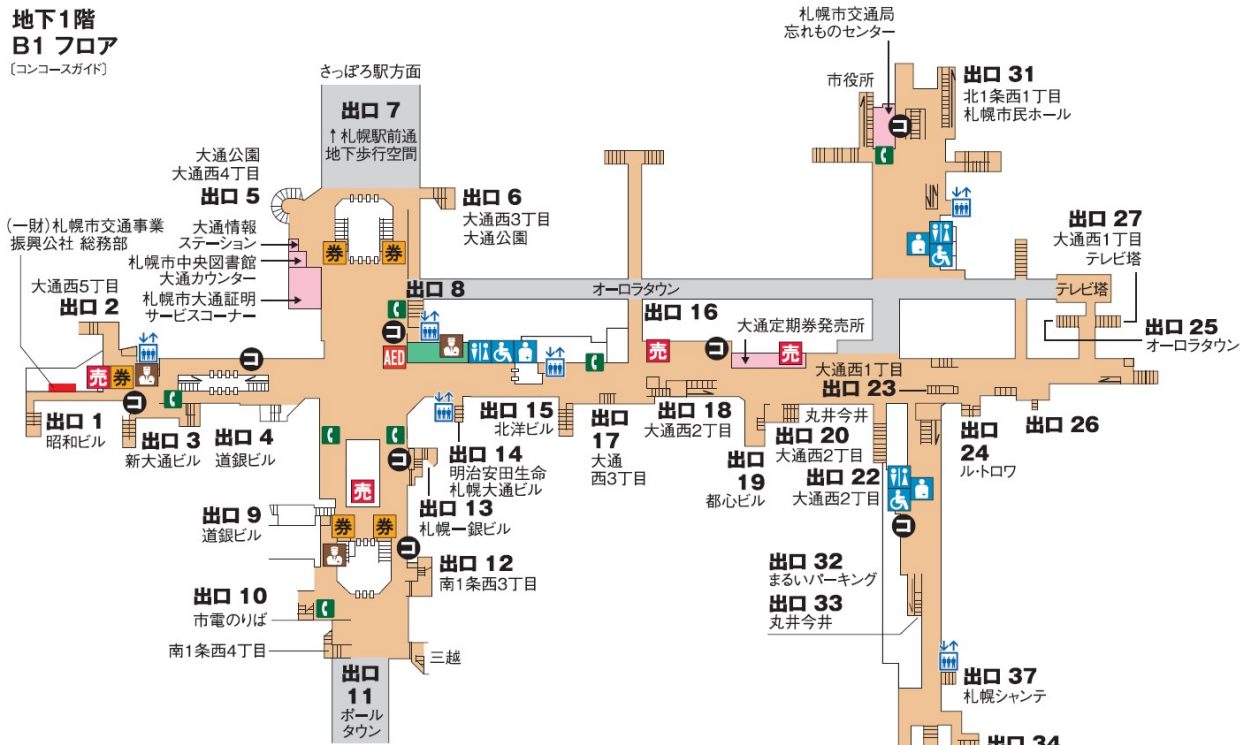

N
07

南北線

T
09

東西線

H
08

東豊線

大通駅

地下1階
B1 フLOOR
(コンコースガイド)

地下2階
B2 フLOOR

凡例

- | | | |
|-----------|-------------|----------|
| 券売機 | トイレ | エレベーター |
| 駅事務室・駅務分室 | 車いす対応身障者トイレ | エスカレーター |
| 売店 | オストメイト対応トイレ | 授乳室(ミルク) |
| AED | 公衆電話 | コインロッカー |