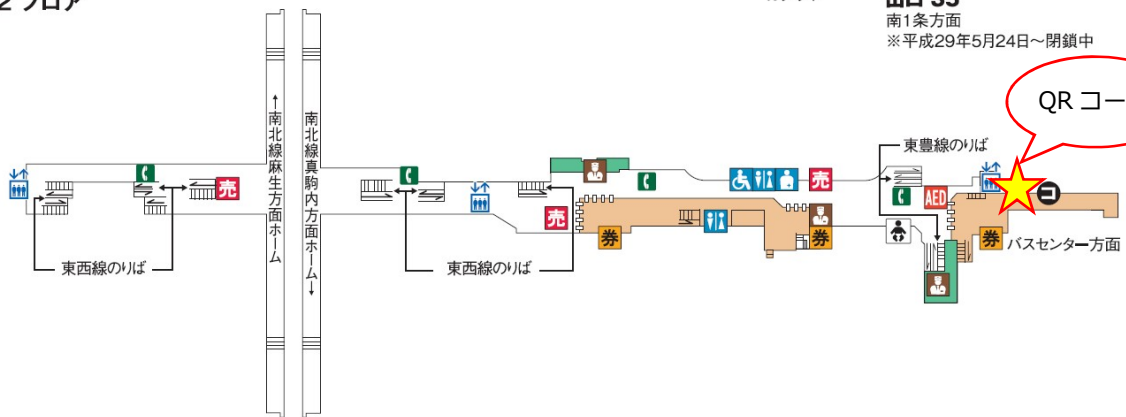

地下2階
B2 フLOOR

凡例

券売機	トイレ	エレベーター
駅事務室・駅務分室	車いす対応身障者トイレ	エスカレーター
売店	オストメイト対応トイレ	授乳室(ミルク)
AED	公衆電話	コインロッカー