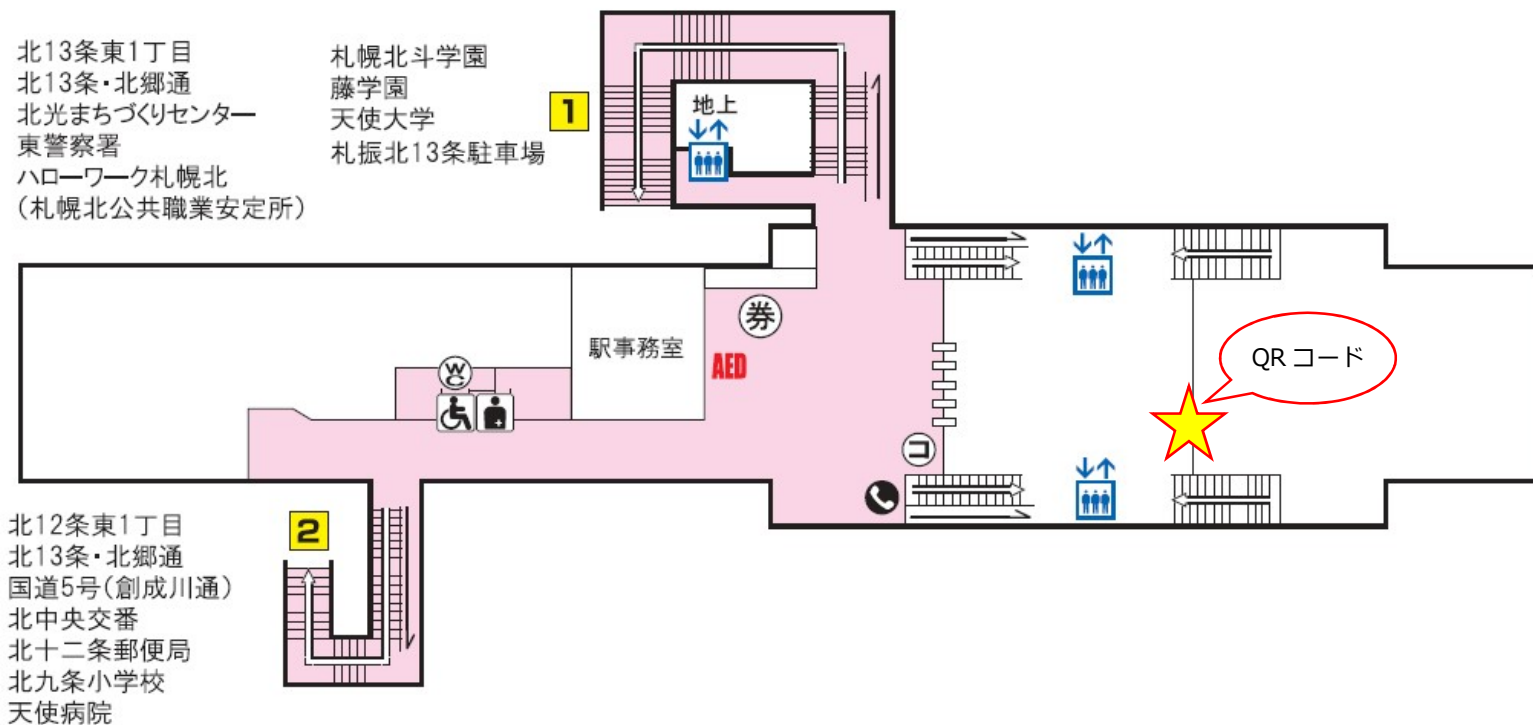

# 東豊線 北13条東駅

バスターミナル	エレベーター	トイレ	券売機	コインロッカー
市電停留場	AED設置場所		売店	メトロ文庫
オストメイト	車いす対応身障者用トイレ		公衆電話	メロギャラリー