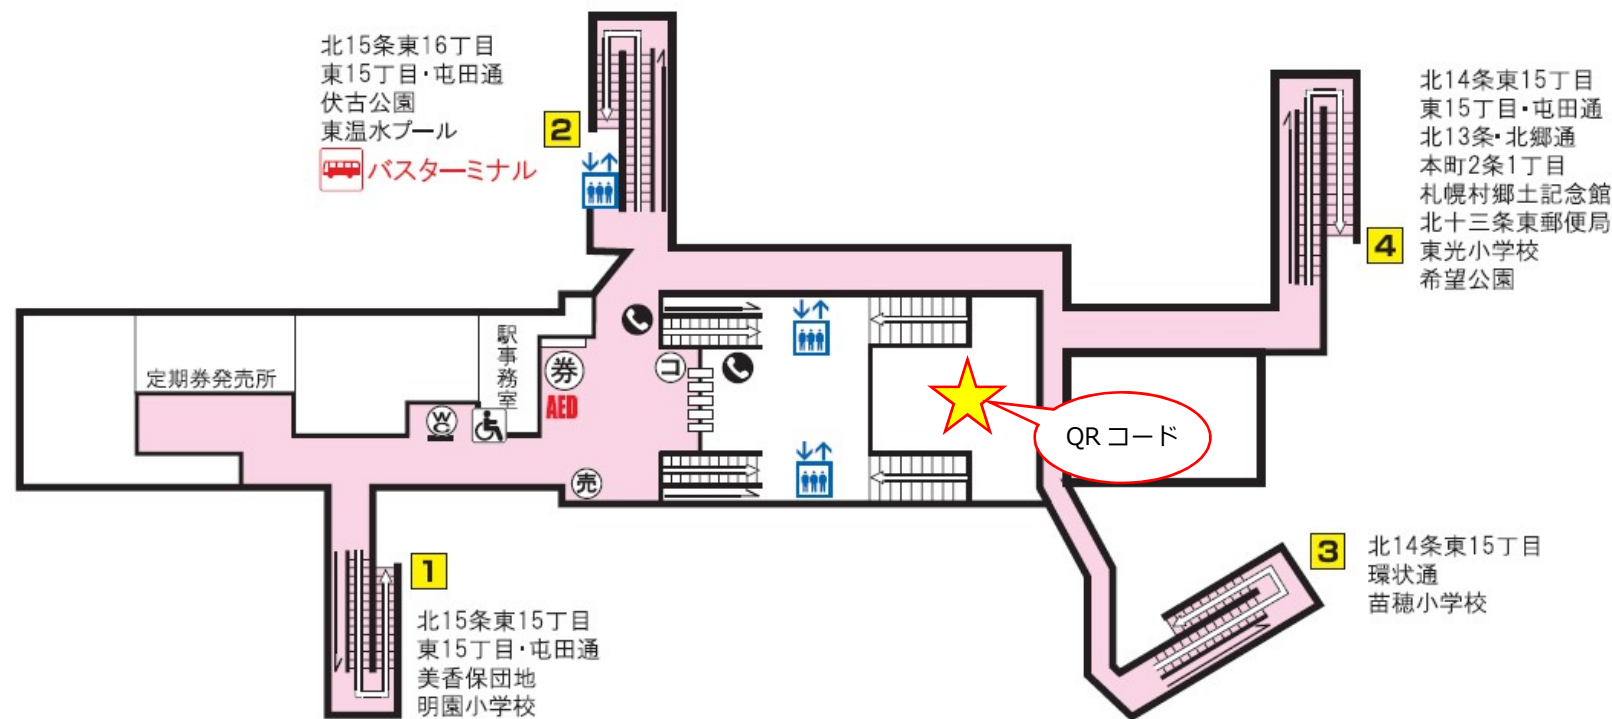

H  
04

# 東豊線 環状通東駅

- |         |              |     |      |         |
|---------|--------------|-----|------|---------|
| バスターミナル | エレベーター       | トイレ | 券売機  | コインロッカー |
| 市電停留場   | AED設置場所      |     | 売店   | メロ文庫    |
| オストメイト  | 車いす対応身障者用トイレ |     | 公衆電話 | メロギャラリー |