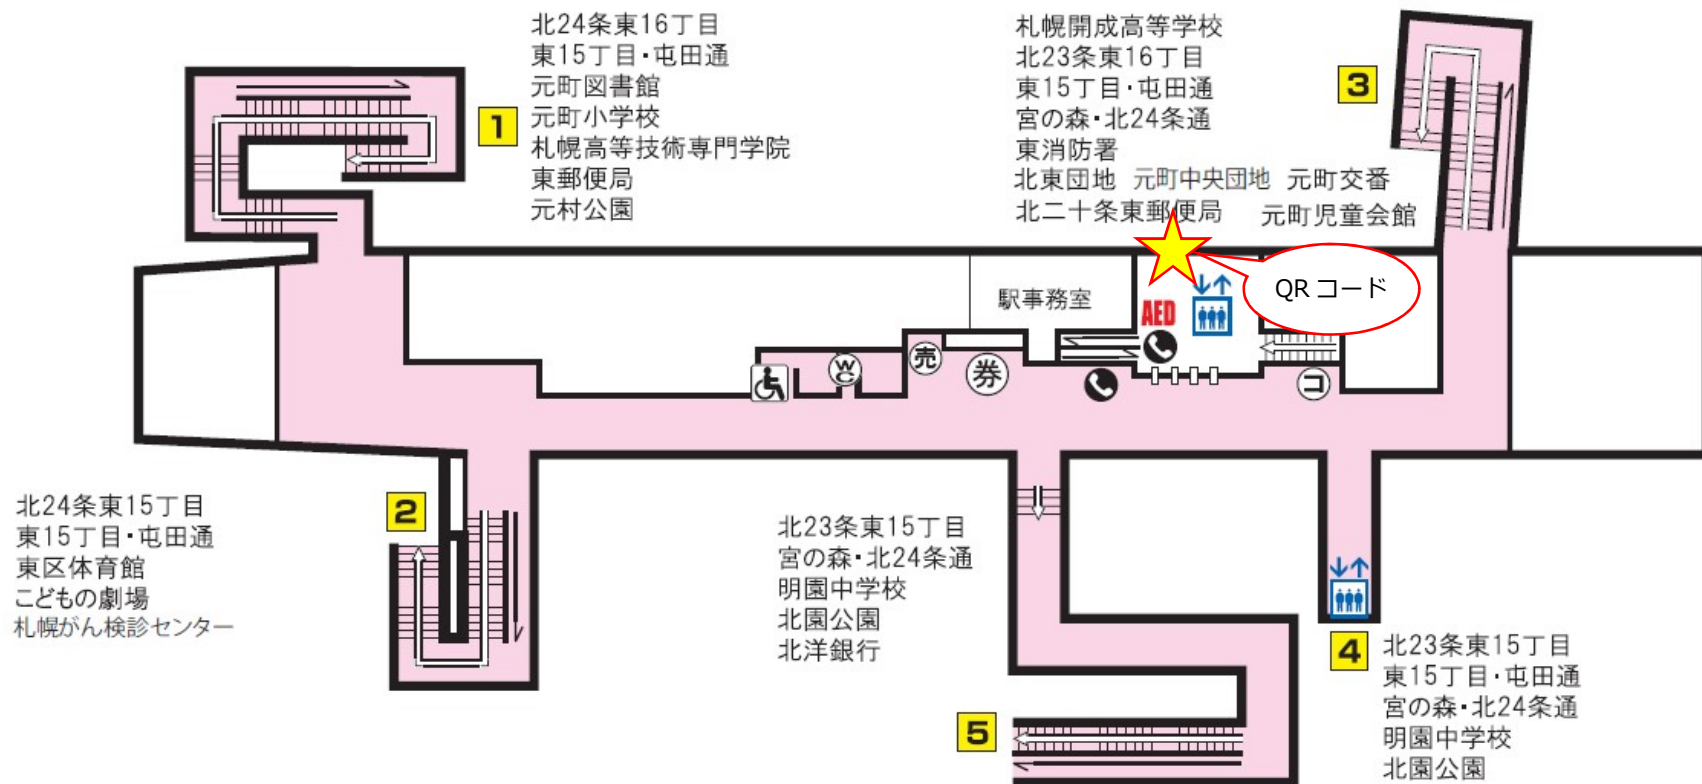

H
03

東豊線 元町駅

バスターミナル	エレベーター	トイレ	券売機	コインロッカー
市電停留場	AED設置場所	売店	メトロ文庫	メトロギャラリー
オストメイト	車いす対応身障者用トイレ	公衆電話		