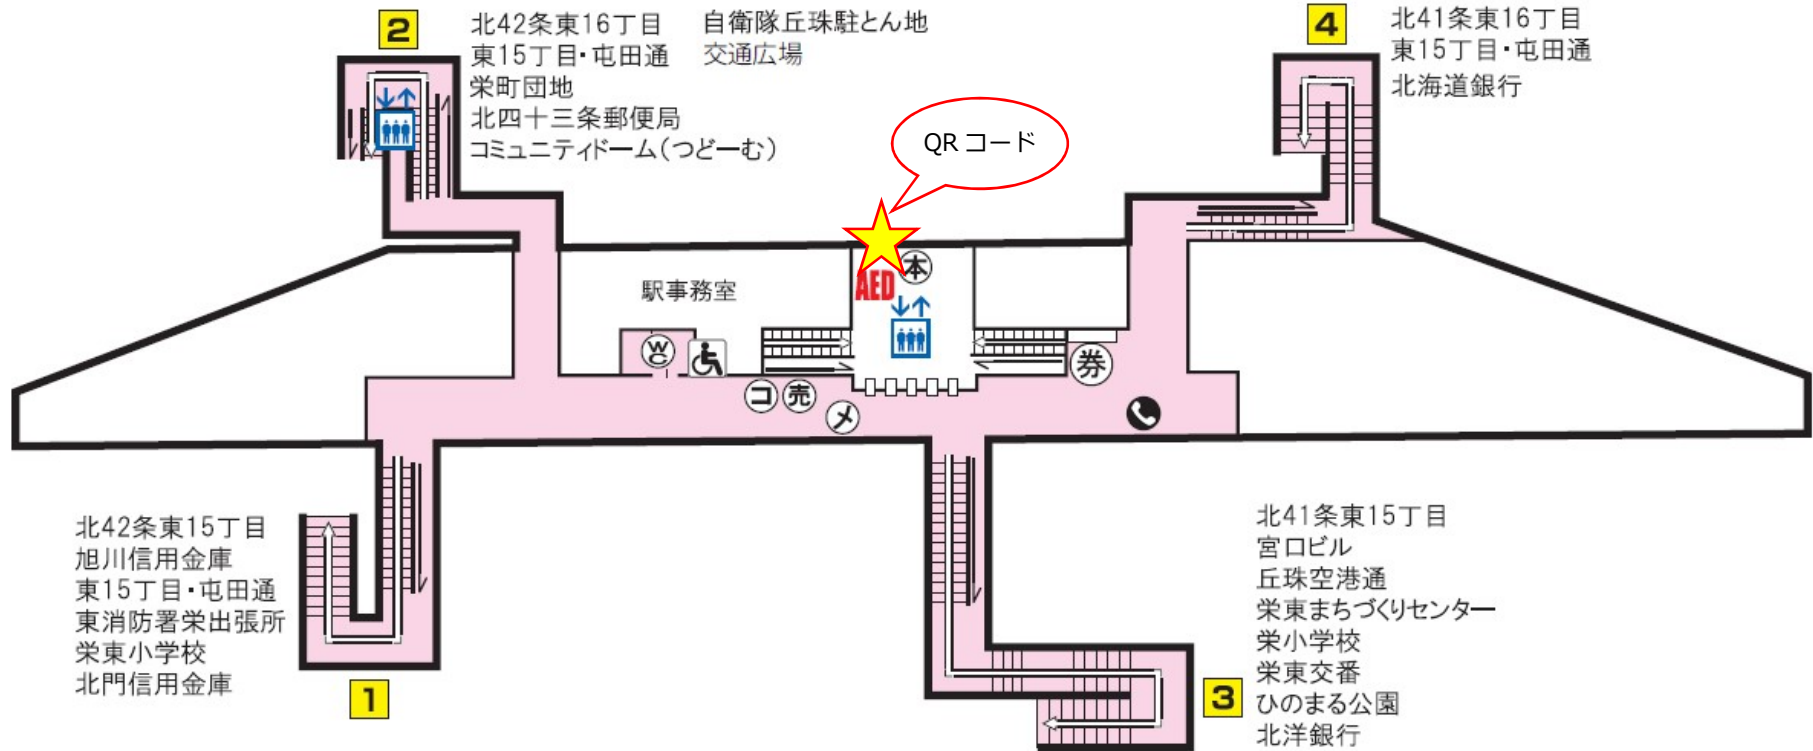

H
01

東豊線 栄町駅

バスターミナル	エレベーター	トイレ	券売機	コインロッカー
市電停留場	AED設置場所		売店	メトロ文庫
オストメイト	車いす対応身障者用トイレ		公衆電話	メトロギャラリー