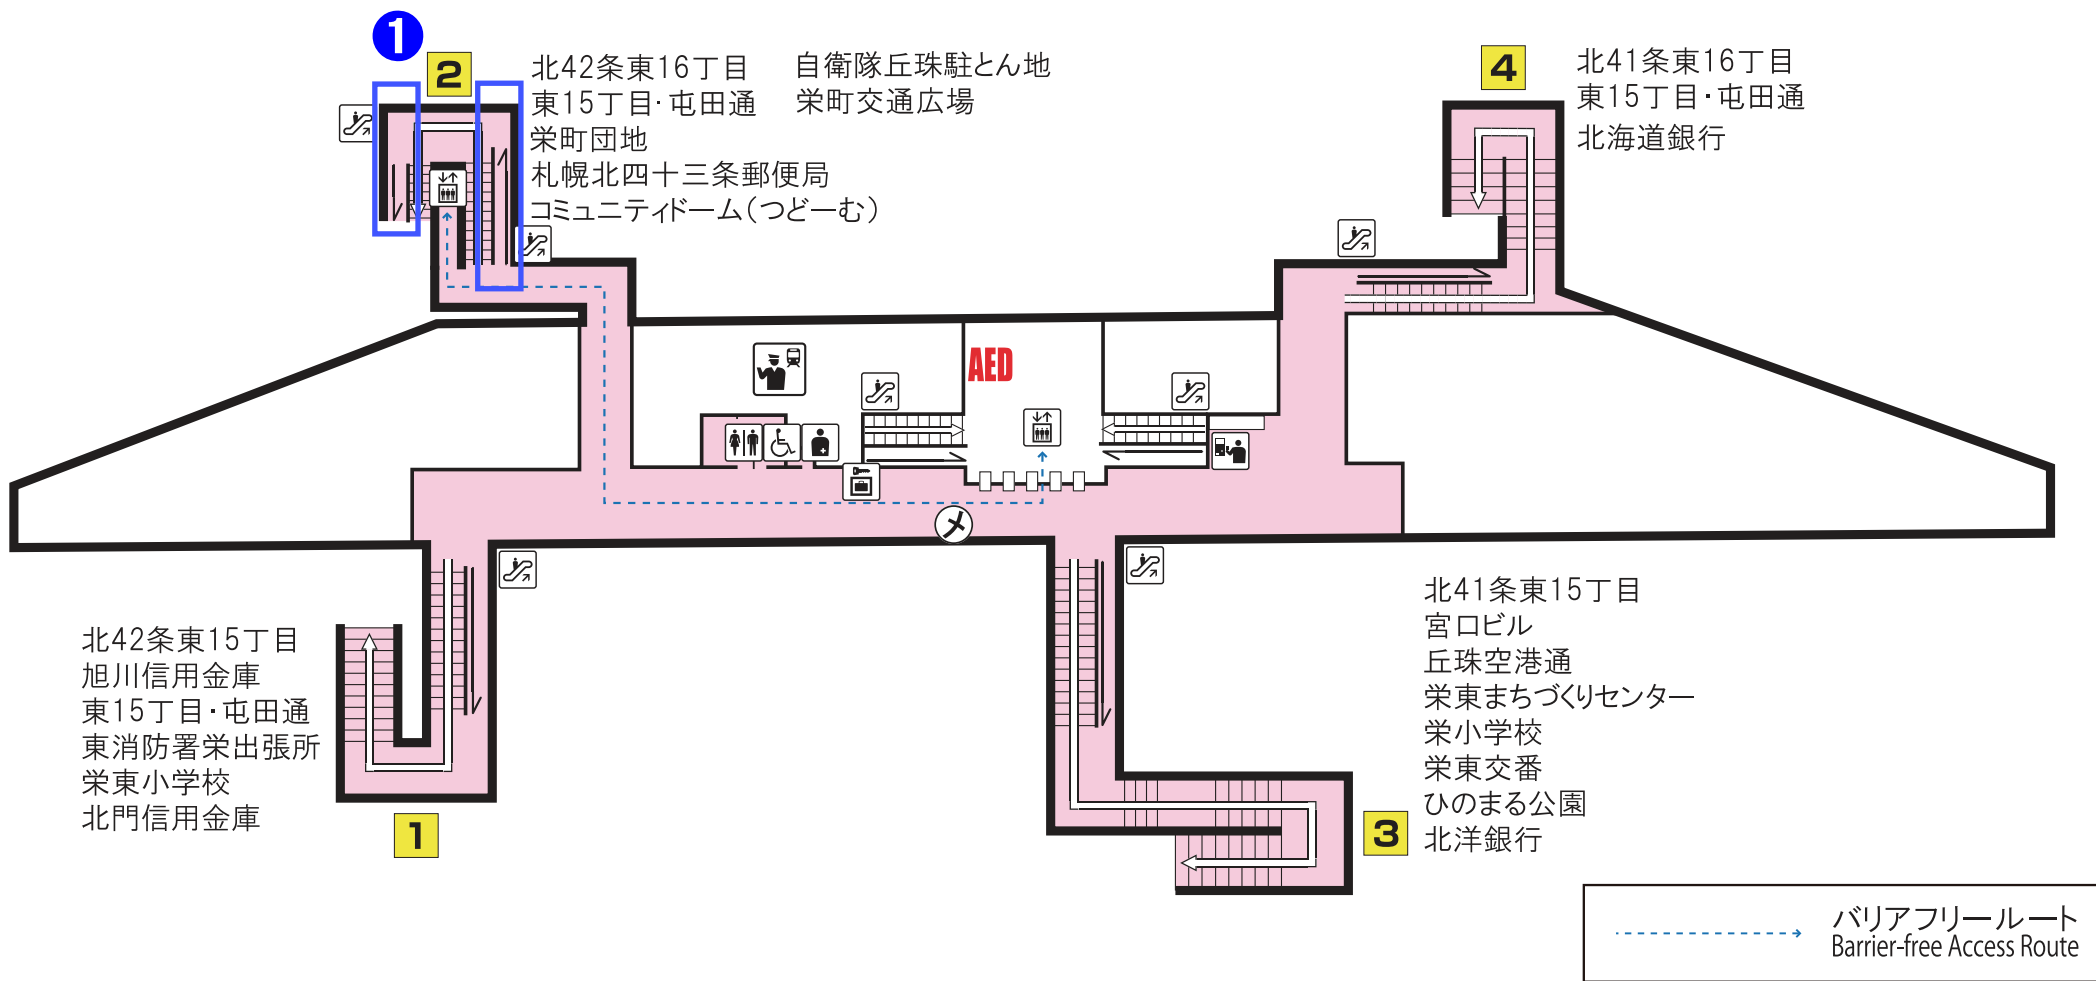

H
01

東豊線 栄町駅

Toho Line
Sakaemachi Station

2番出入口上部踊り場～地上（上り）
令和8年6月16日(火)～令和8年9月24日(木)
2番出入口下部コンコース～踊り場（上り）
令和8年9月25日(金)～令和9年1月29日(金)
工事終了日は予定となっております。