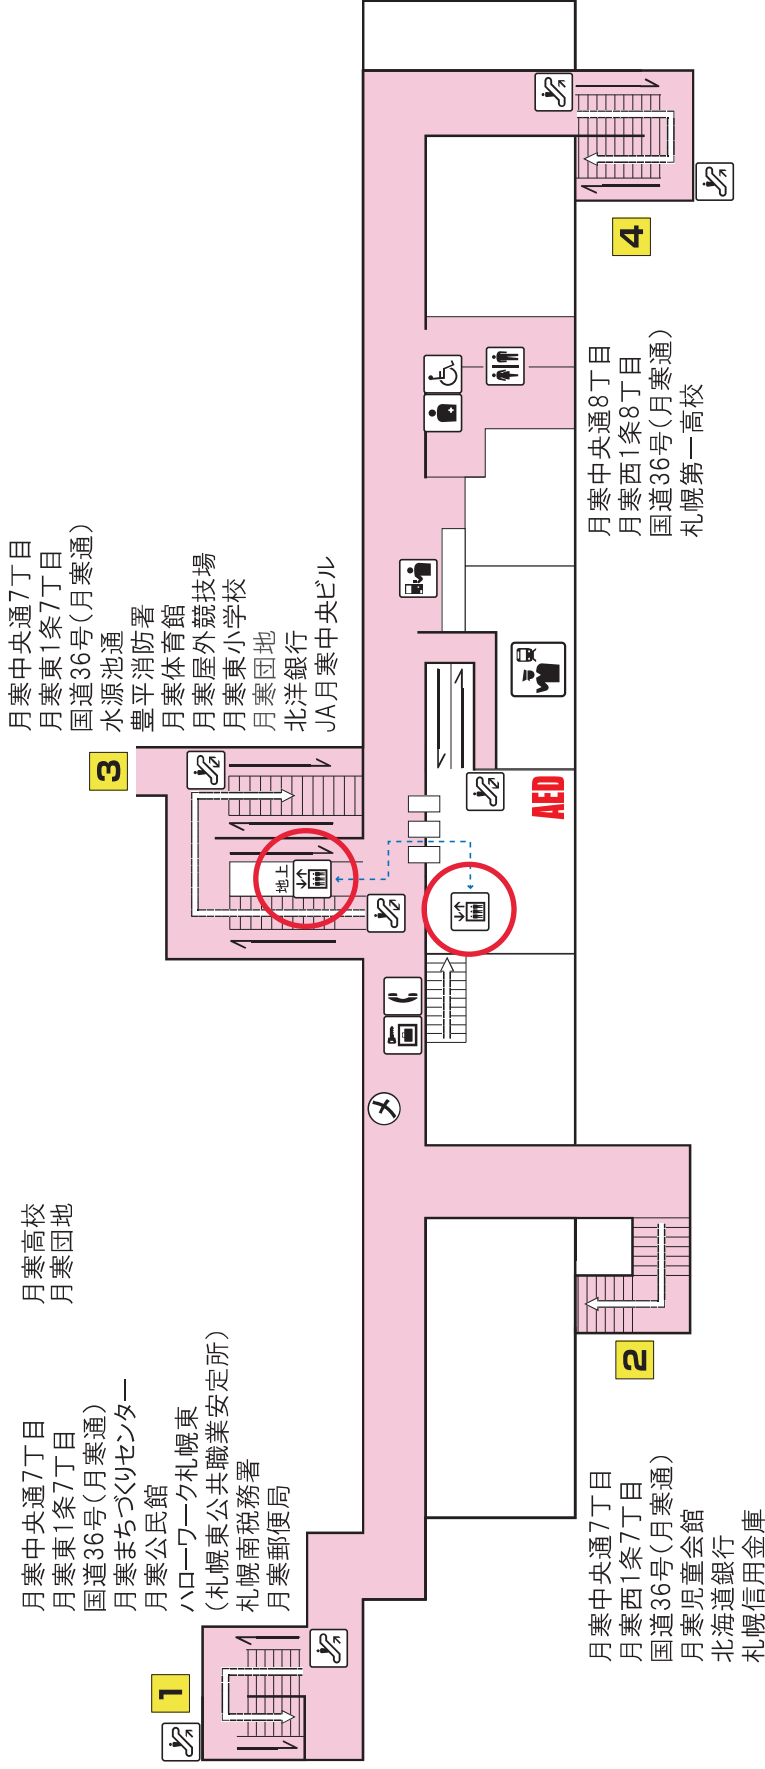

東豊線 月寒中央駅 Toho Line Tsukisamu chuo Station

バリアフリールート
Barrier-free Access Route

- | | | | | | | | |
|--|---|--|-------------------------|--|--------------------------------|--|-------------------------|
| | 駅事務室
Station Office | | コインロッカー
Coin lockers | | エスカレーター
Escalator | | バスターミナル
Bus Terminal |
| | 券売機
Ticket-vending machines | | 売店
Convenience store | | エレベーター
Elevator | | 市電停留所
Streetcar Stop |
| | 化粧室
Toilets | | 公衆電話
Telephone | | 非常ボタン
Emergency call button | | AED AED |
| | オストメイト・車いす対応身障者用トイレ
Facilities for Ostomates/Accessible facilities | | メトロ文庫 | | メトロ文庫 | | メトロギヤラー |

駅事務室
Station Office

コインロッカー
Coin lockers

エスカレーター
Escalator

バスターミナル
Bus Terminal

券売機
Ticket-vending machines

売店
Convenience store

エレベーター
Elevator

市電停留所
Streetcar Stop

化粧室
Toilets

非常ボタン
Emergency call button

AED AED

オストメイト・車いす対応身障者用トイレ
Facilities for Ostomates/Accessible facilities

外口文庫

外口ゲヤラリー