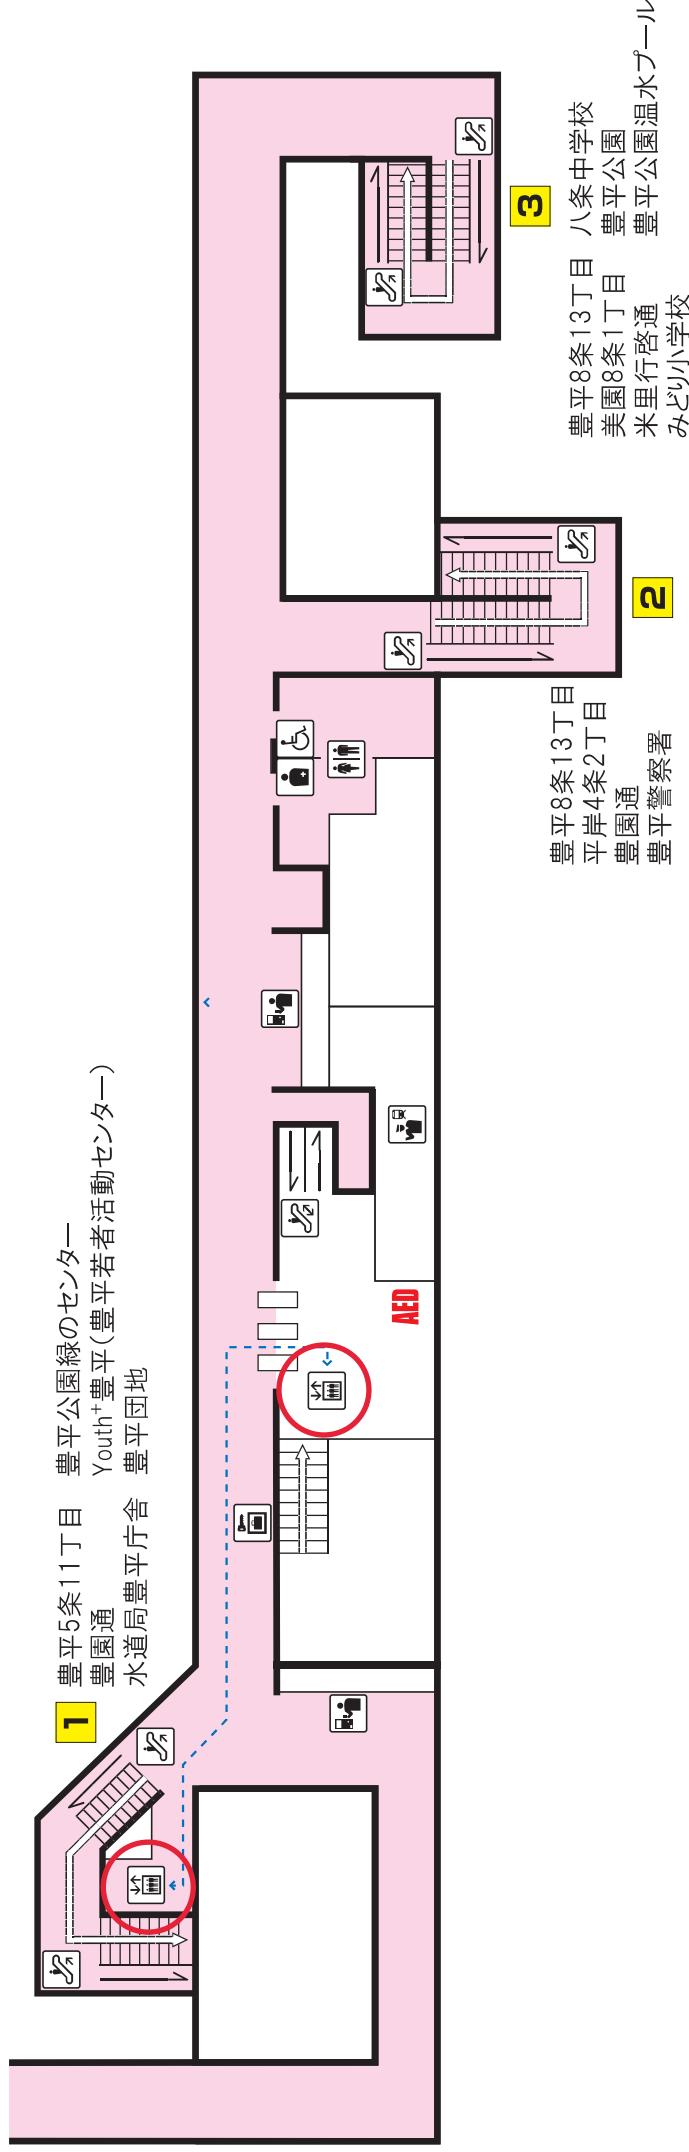

東豊線 豊平公園駅

Toho Line Toyohira koen Station

北海きたえーる(道立総合体育センター)
連絡通路

バリアフリールート
Barrier-free Access Route

- | | | | |
|---|-------------------------|------------------------------------|-------------------------|
| 駅事務室
Station Office | コインロッカー
Coin lockers | エスカレーター
Escalator | バスターミナル
Bus Terminal |
| 券売機
Ticket-vending machines | 売店
Convenience store | エレベーター
Elevator | 市電停留所
Streetcar Stop |
| 化粧室
Toilets | 公衆電話
Telephone | SOS 非常ボタン
Emergency call button | AED AED |
| オストメイト・車いす対応身障者用トイレ
Facilities for Ostomates/Accessible facilities | メロ文庫 | メロギャラリー | |