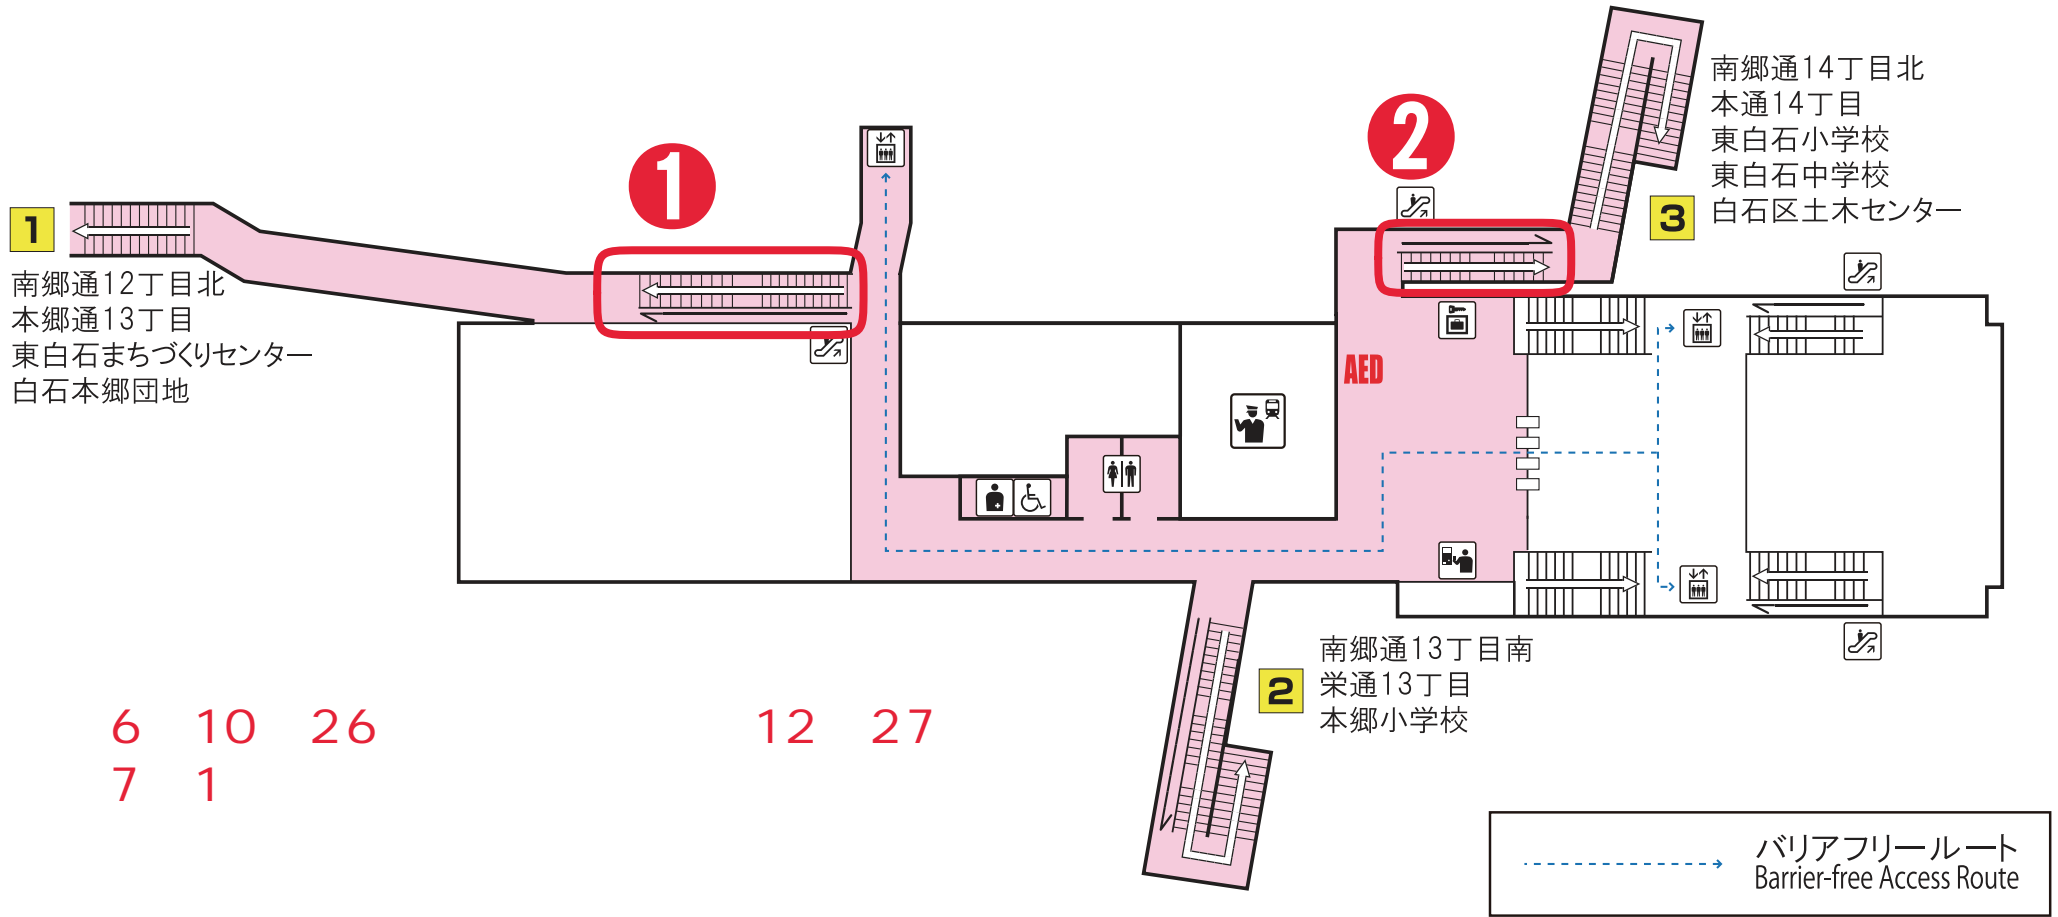

T  
15

# 東西線 南郷13丁目駅 Tozai Line Nango Jusan chome Station

駅事務室 Station Office	コインロッカー Coin lockers	エスカレーター Escalator	バスターミナル Bus Terminal
券売機 Ticket-vending machines	売店 Convenience store	エレベーター Elevator	市電停留所 Streetcar Stop
化粧室 Toilets	公衆電話 Telephone	SOS 非常ボタン Emergency call button	AED
オストメイト・車いす対応身障者用トイレ Facilities for Ostomates/Accessible facilities			メロギャラリー