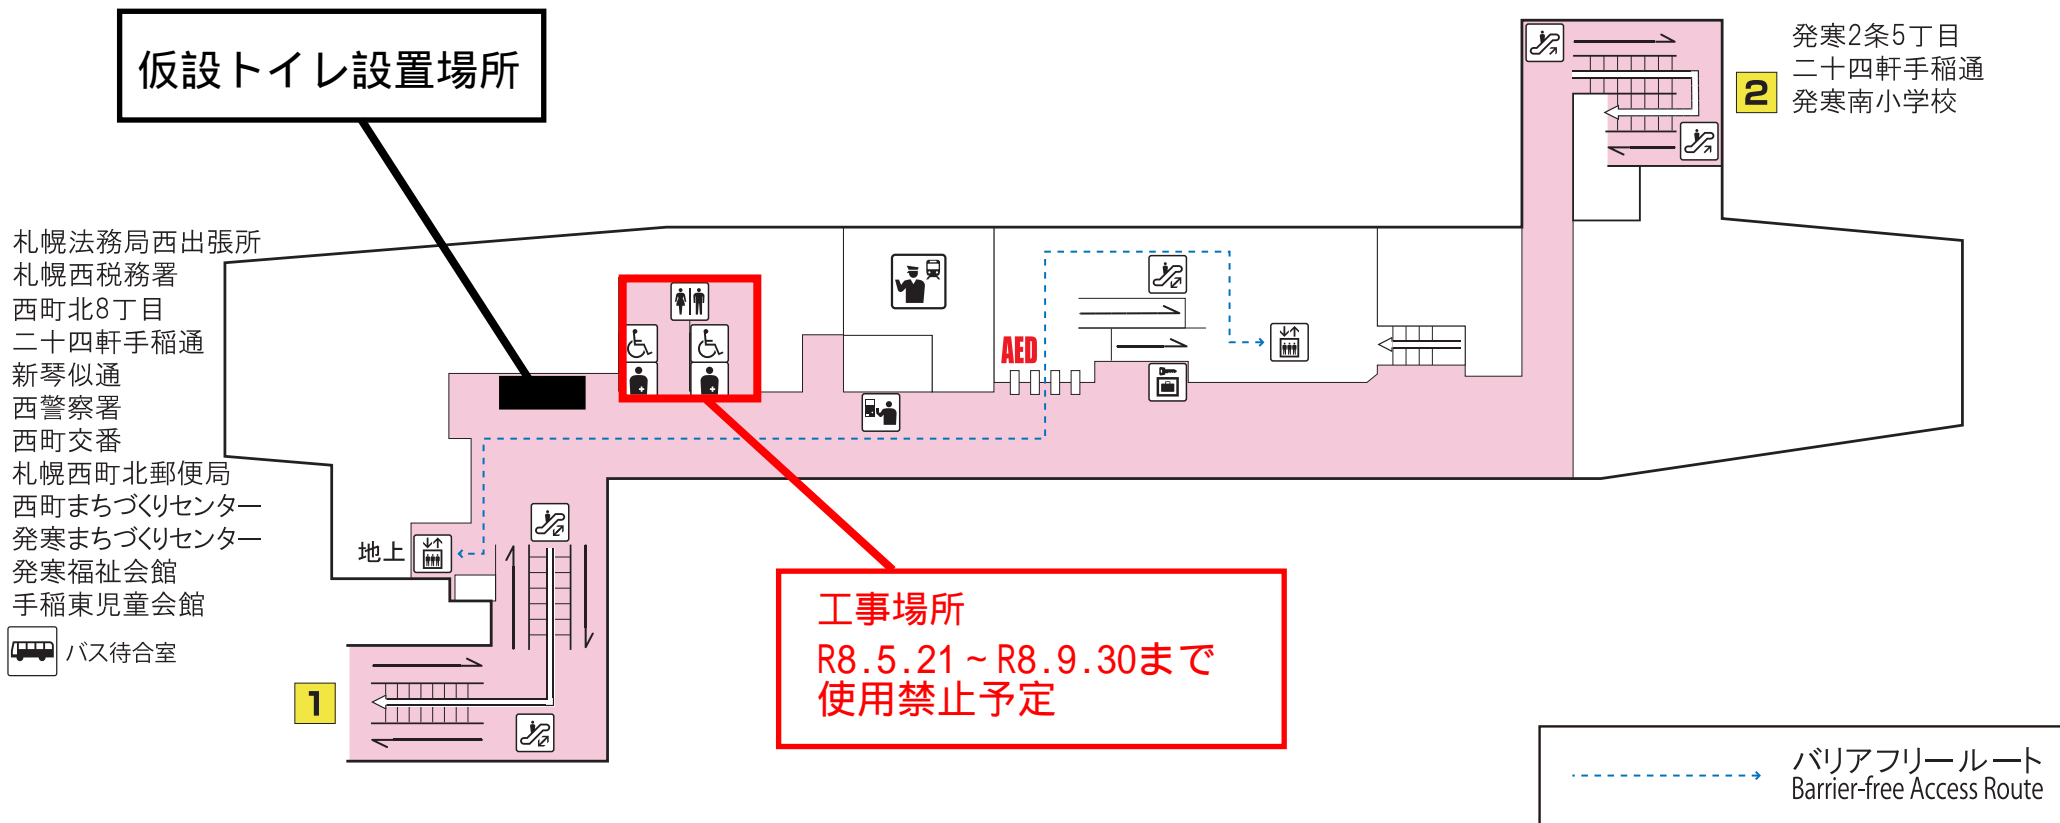

T
02

東西線 発寒南駅

Tozai Line
Hassamu minami Station

駅事務室 Station Office	コインロッカー Coin lockers	エスカレーター Escalator	バスターミナル Bus Terminal
券売機 Ticket-vending machines	売店 Convenience store	エレベーター Elevator	市電停留所 Streetcar Stop
化粧室 Toilets	公衆電話 Telephone	非常ボタン Emergency call button	AED
オストメイト・車いす対応身障者用トイレ Facilities for Ostomates/Accessible facilities		メロギャラリー	