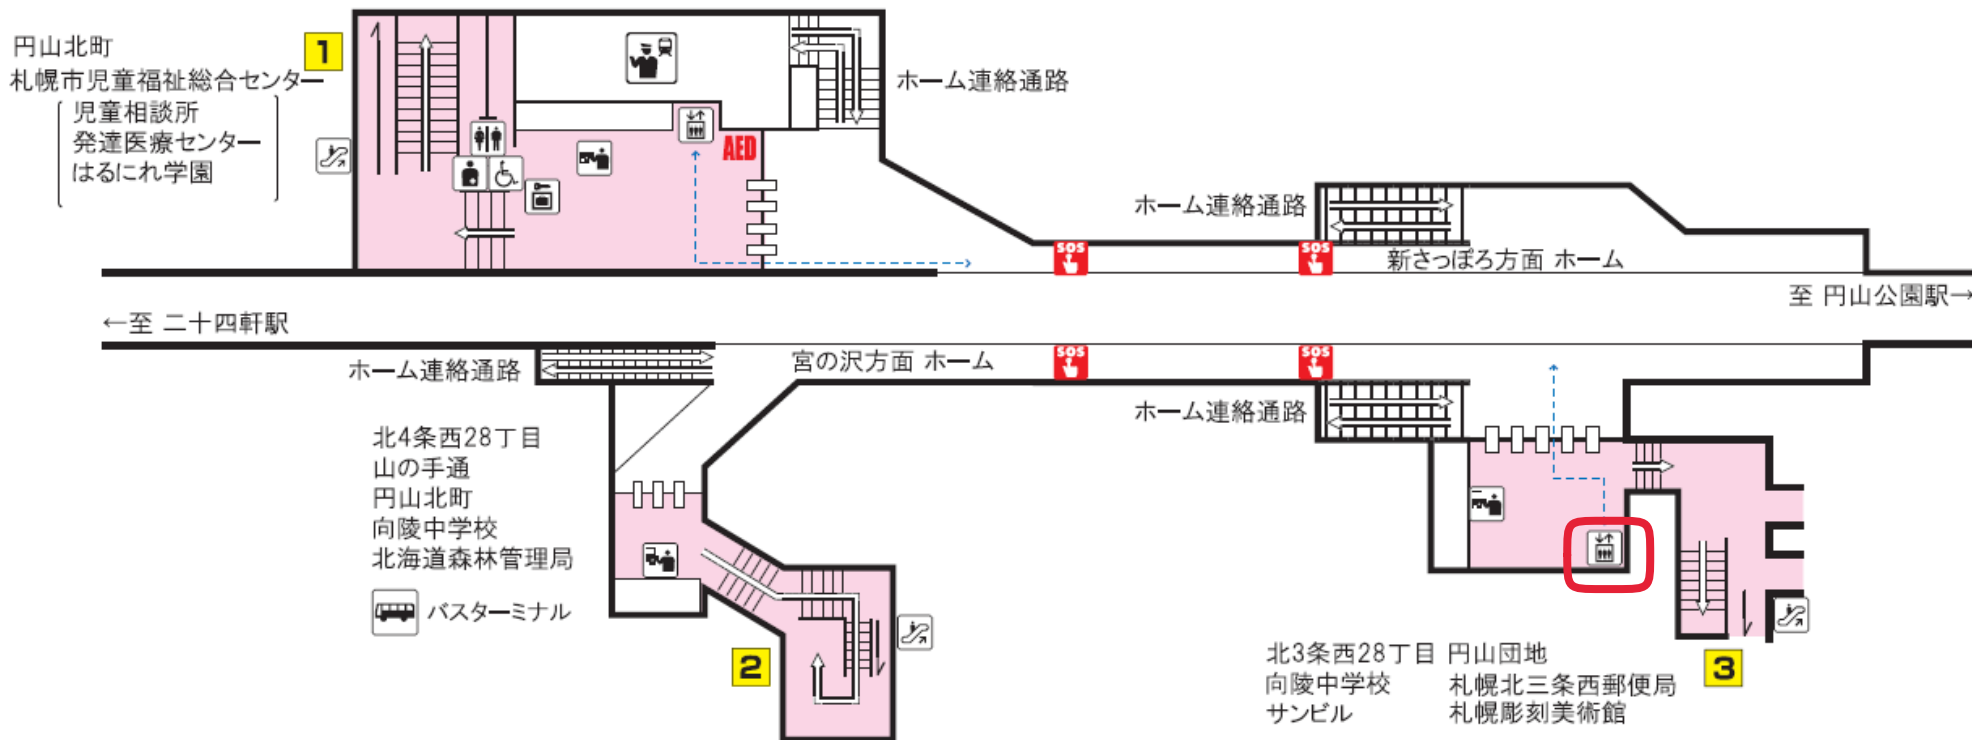

T
05

東西線

西28丁目駅

Tozai Line
Nishi nijuhatchome Station

エレベーター停止期間
令和6年11月5日(火)～令和6年12月4日(水)
※終了日は予定です。