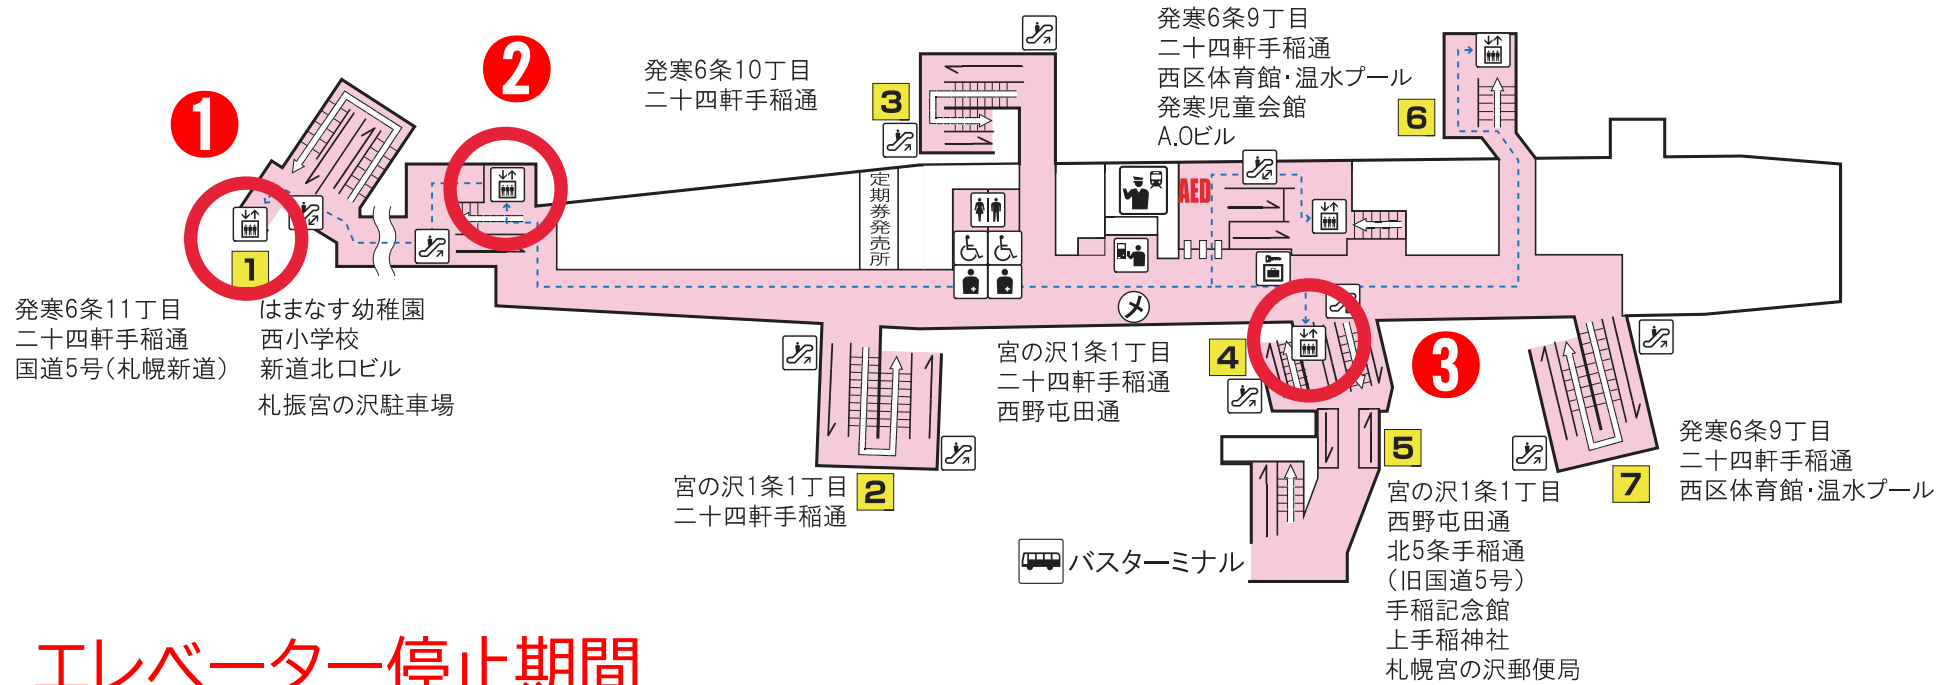

T
01

東西線 宮の沢駅 Tozai Line Miyanosawa Station

エレベーター停止期間

① 令和6年10月26日(土)～令和6年12月26日(木)

② 令和6年10月25日(金)～令和7年2月7日(金)

③ 令和6年12月14日(土)～令和7年3月17日(月)

※終了日は予定です。