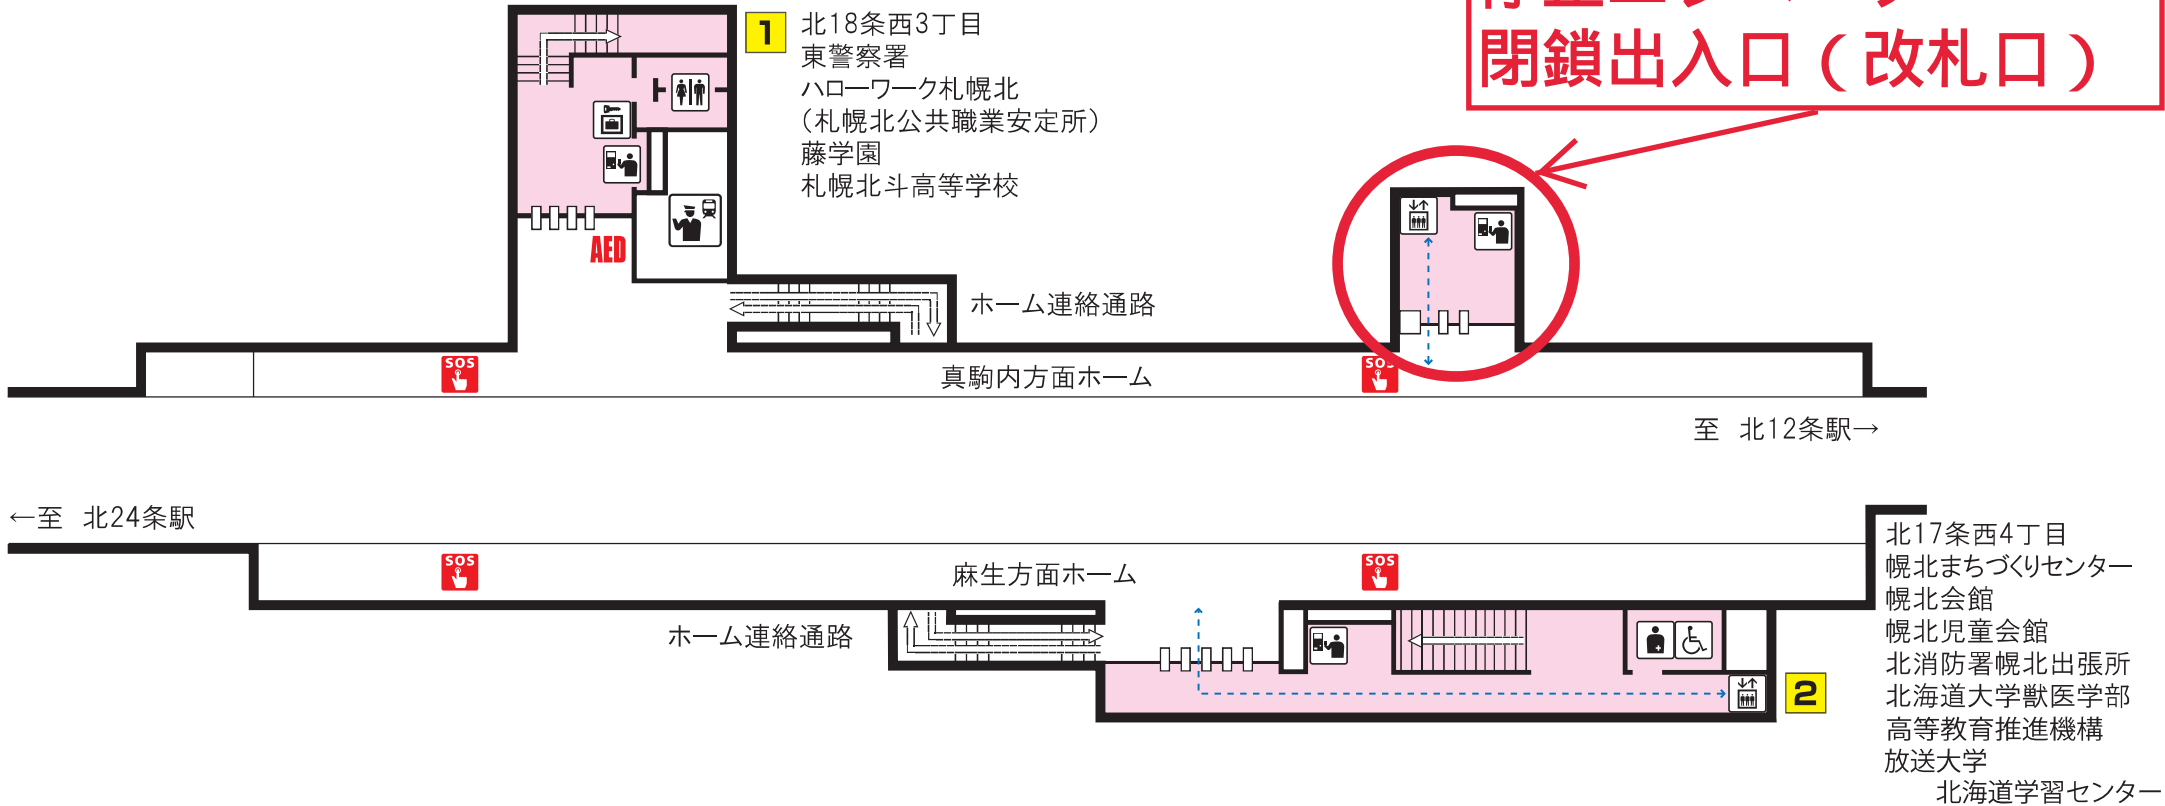

N
04

南北線 北18条駅 Namboku Line Kita juhachi jo Station

停止エレベーター
閉鎖出入口（改札口）

..... バリアフリールート
Barrier-free Access Route

駅事務室 Station Office	コインロッカー Coin lockers	エスカレーター Escalator	バスターミナル Bus Terminal
券売機 Ticket-vending machines	売店 Convenience store	エレベーター Elevator	市電停留所 Streetcar Stop
化粧室 Toilets	公衆電話 Telephone	SOS 非常ボタン Emergency call button	AED
オストメイト・車いす対応身障者用トイレ Facilities for Ostomates/Accessible facilities	本 メトロ文庫	メトロギャラリー	