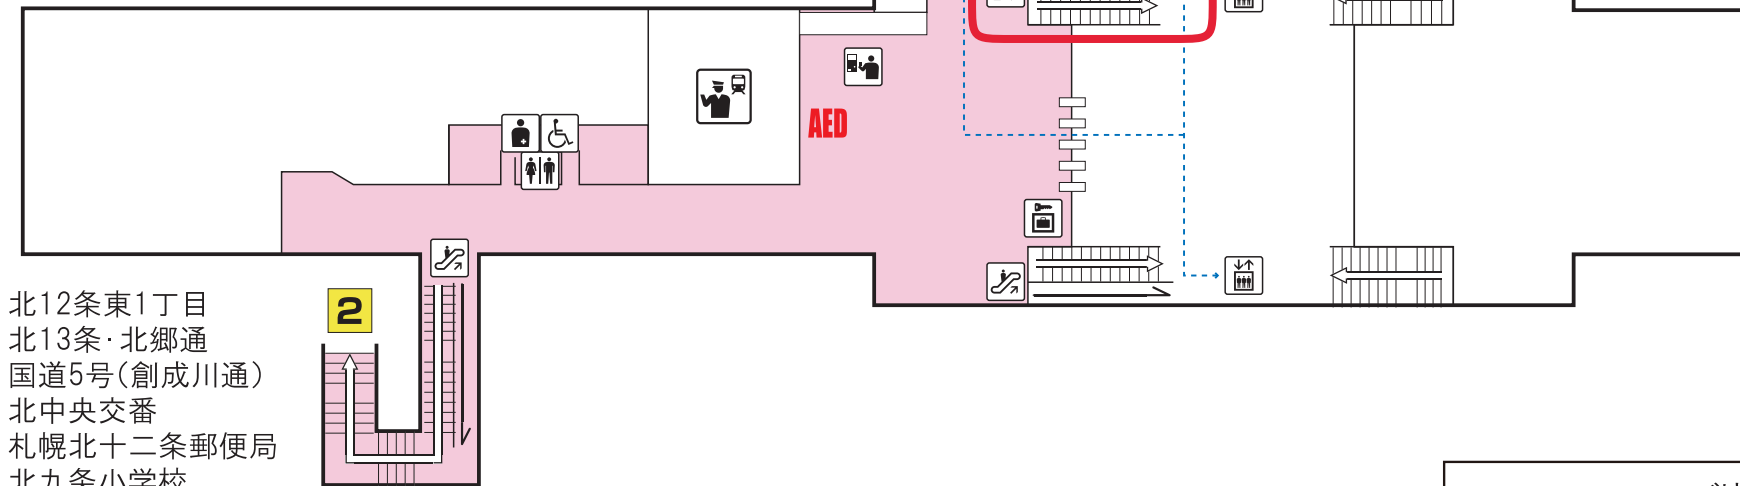

東豊線

北13条東駅

Toho Line Kita jusanjo higashi Station

北13条東1丁目
北13条・北郷通
北光まちづくりセンター
東警察署
ハローワーク札幌北
(札幌北公共職業安定所)

札幌北斗学園
藤学園
天使大学
札幌北13条駐車場

北12条東1丁目
北13条・北郷通
国道5号(創成川通)
北中央交番
札幌北十二条郵便局
北九条小学校
天使病院

1 エスカレーター停止期間
① 令和6年10月22日(火)～令和7年1月27日(月)
② 令和6年11月26日(火)～令和7年3月23日(日)
※終了日は予定

..... バリアフリールート
Barrier-free Access Route

駅事務室 Station Office	コインロッカー Coin lockers	エスカレーター Escalator	バスターミナル Bus Terminal
券売機 Ticket-vending machines	売店 Convenience store	エレベーター Elevator	市電停留所 Streetcar Stop
化粧室 Toilets	公衆電話 Telephone	非常ボタン Emergency call button	AED
オストメイト・車いす対応身障者用トイレ Facilities for Ostomates/Accessible facilities			メロギャラリー