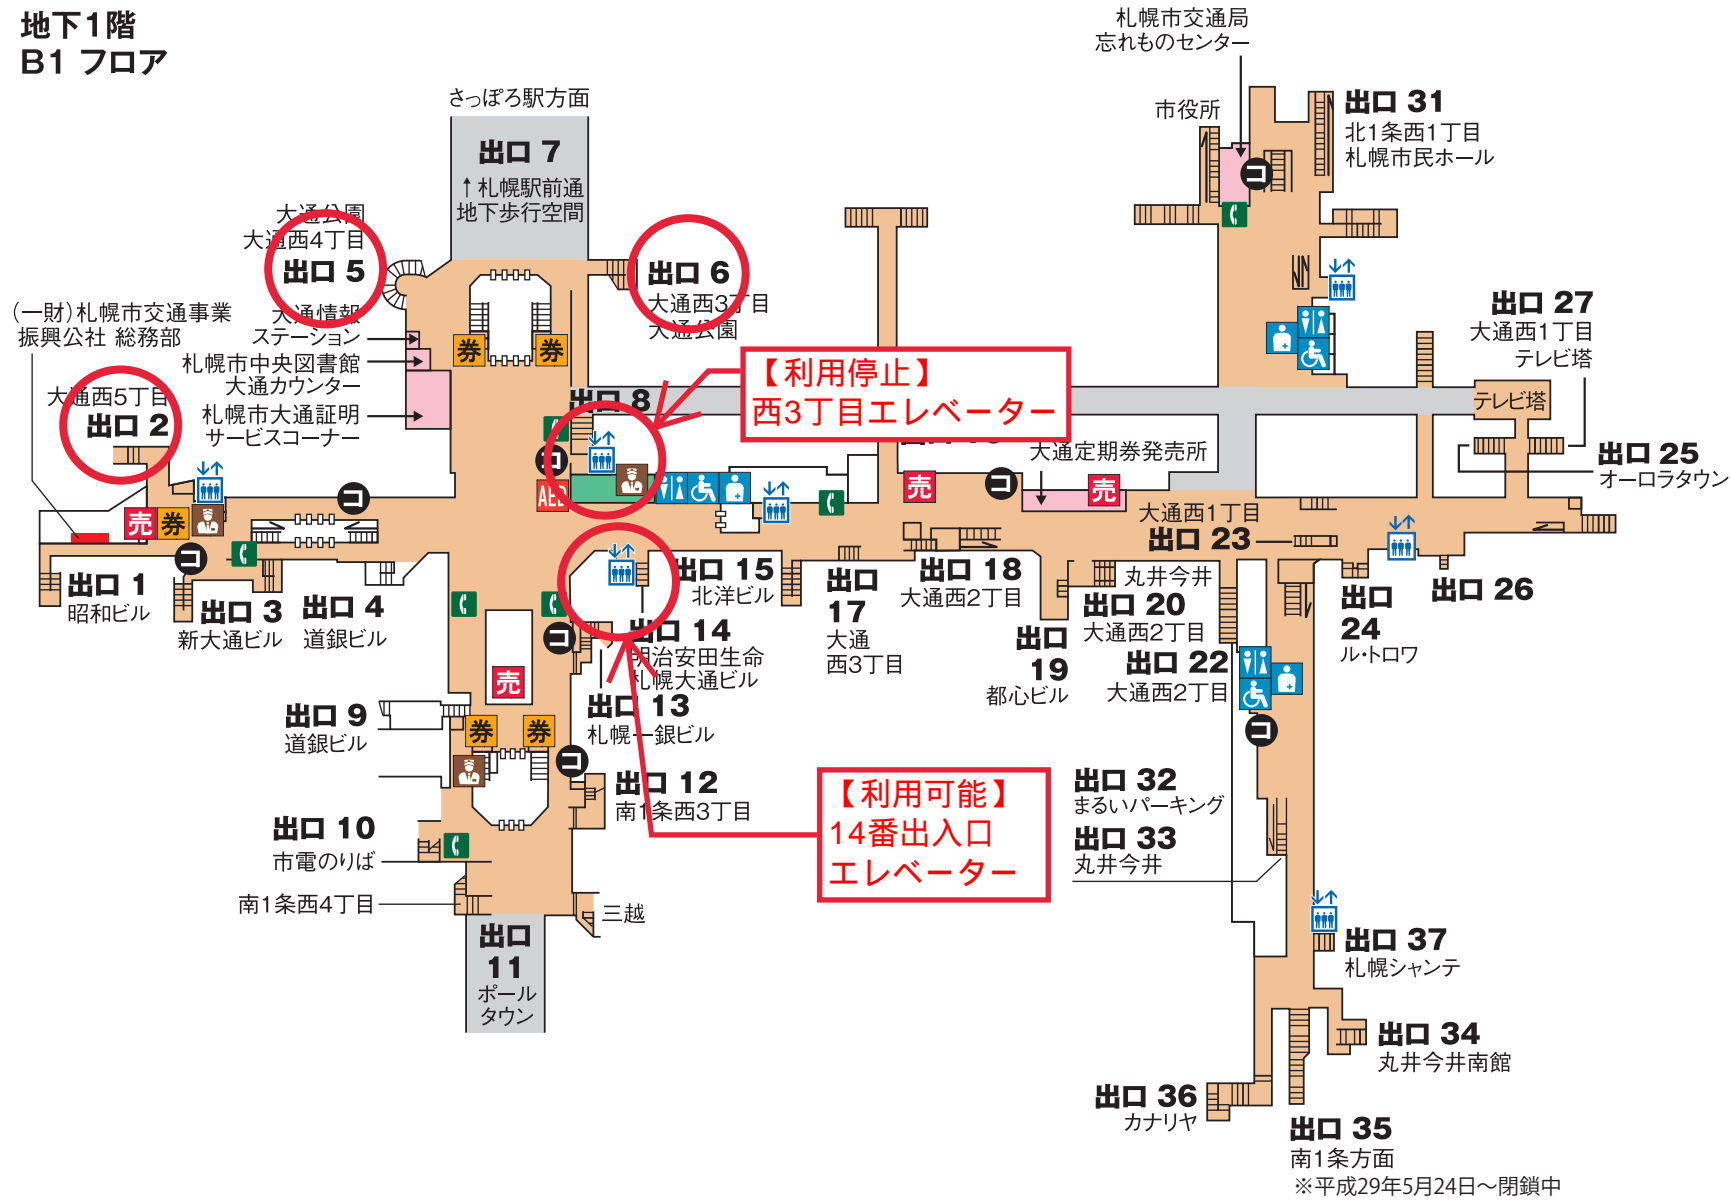

南北線

東西線

東豊線

大通駅

地下1階
B1 フLOOR

【利用停止】
西3丁目エレベーター

【利用可能】
14番出入口
エレベーター