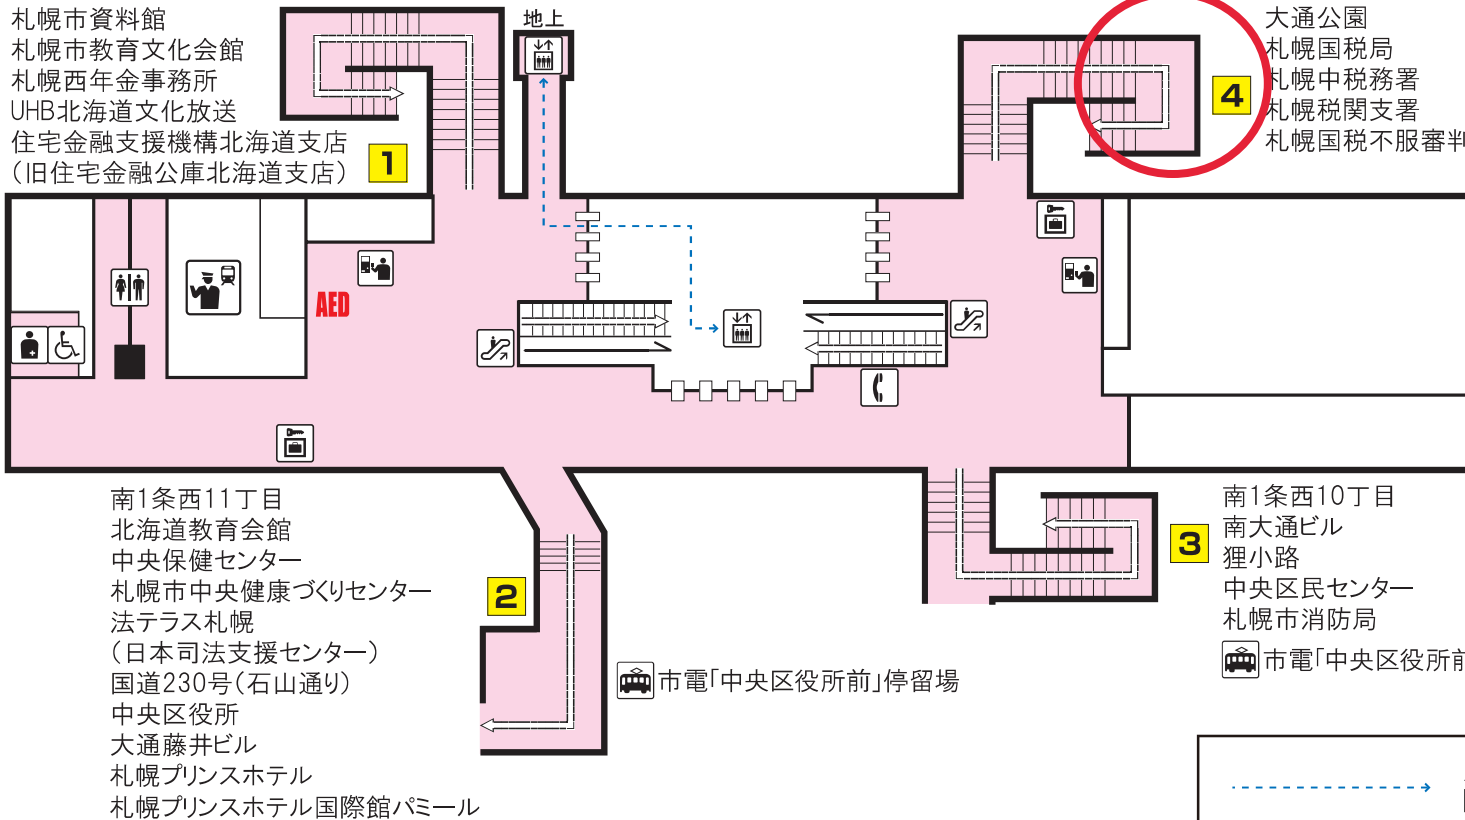

東西線 西11丁目駅 Tozai Line Nishi juitchome Station

〔コンコースガイド〕

- 大通西11丁目
- 大通公園
- 札幌高等裁判所
- 札幌地方裁判所
- 札幌家庭裁判所
- 札幌簡易裁判所
- 人事院北海道事務局
- 公正取引委員会事務局
- 北海道事務所
- 北海道防衛局
- 札幌高等検察庁
- 札幌地方検察庁
- 札幌区検察庁
- 北海道地方更正保護委員会
- 札幌保護観察所
- 札幌入国管理局
- 北海道信用保証協会
- 北海道公安調査局

駅事務室 Station Office	コインロッカー Coin lockers	エスカレーター Escalator	バスターミナル Bus Terminal
券売機 Ticket-vending machines	売店 Convenience store	エレベーター Elevator	市電停留所 Streetcar Stop
化粧室 Toilets	公衆電話 Telephone	非常ボタン Emergency call button	AED
オストメイト・車いす対応身障者用トイレ Facilities for Ostomates/Accessible facilities	本 地铁口文庫	本 地铁口ギャラリー	