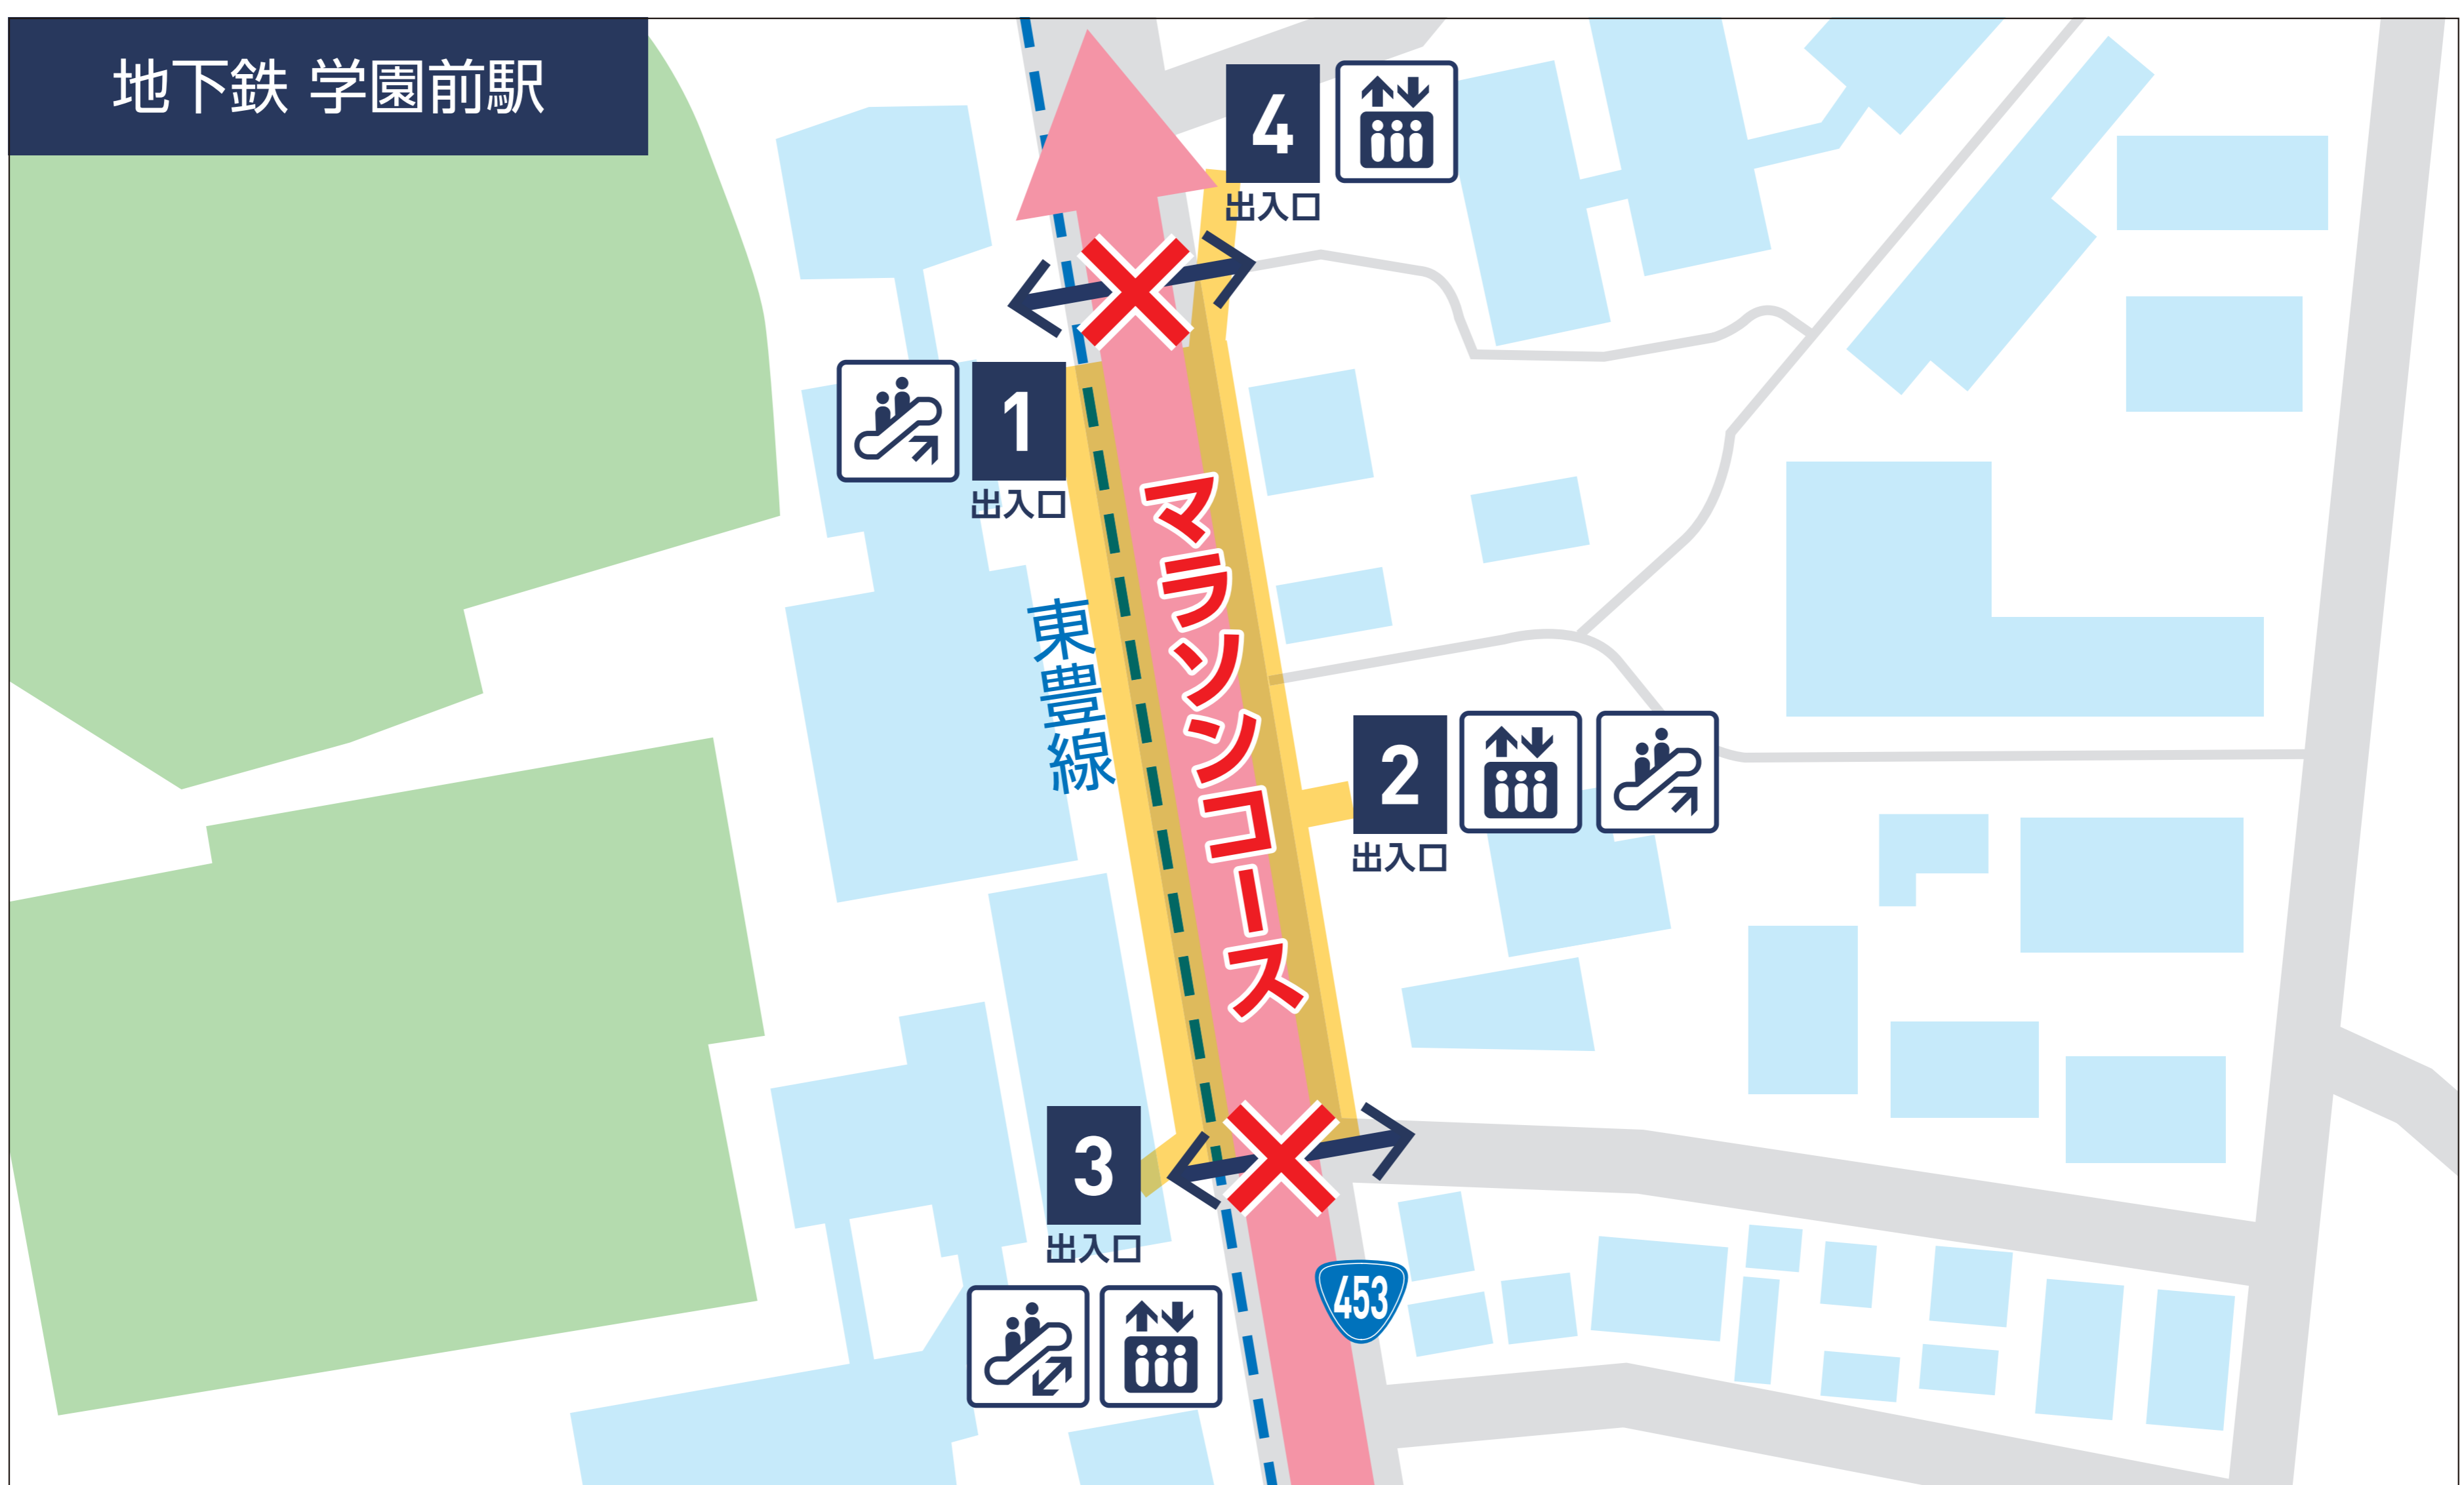

地下鉄東豊線 学園前駅を ご利用される方へのご案内

女子マラソン

8月7日(土)

男女ともに

7:00

スタート

男子マラソン

8月8日(日)

午前

東京オリンピック開催に伴い、コース沿いにメタルバリケード(鉄柵)が並び、地下鉄駅周辺の道路が規制されることから、**下記の時間横断できません**。地下鉄を利用される皆様には、ご迷惑とご不便をおかけいたしますが、ご理解とご協力をお願いいたします。

横断できなくなる場所とその時間

8月7日(土)

午前

5:00

ごろ

午前

8:30

ごろまで

横断できなくなります。

※車いすをご利用して移動するにあたり、ご不明な点がございましたら、事前に下記 [車いすご利用の方の移動に関するお問い合わせ](#) までご連絡ください。

[交通規制に関するお問い合わせ](#)

う回路情報案内センター

☎ 011-210-5880

[車いすご利用の方の移動に関するお問い合わせ](#)