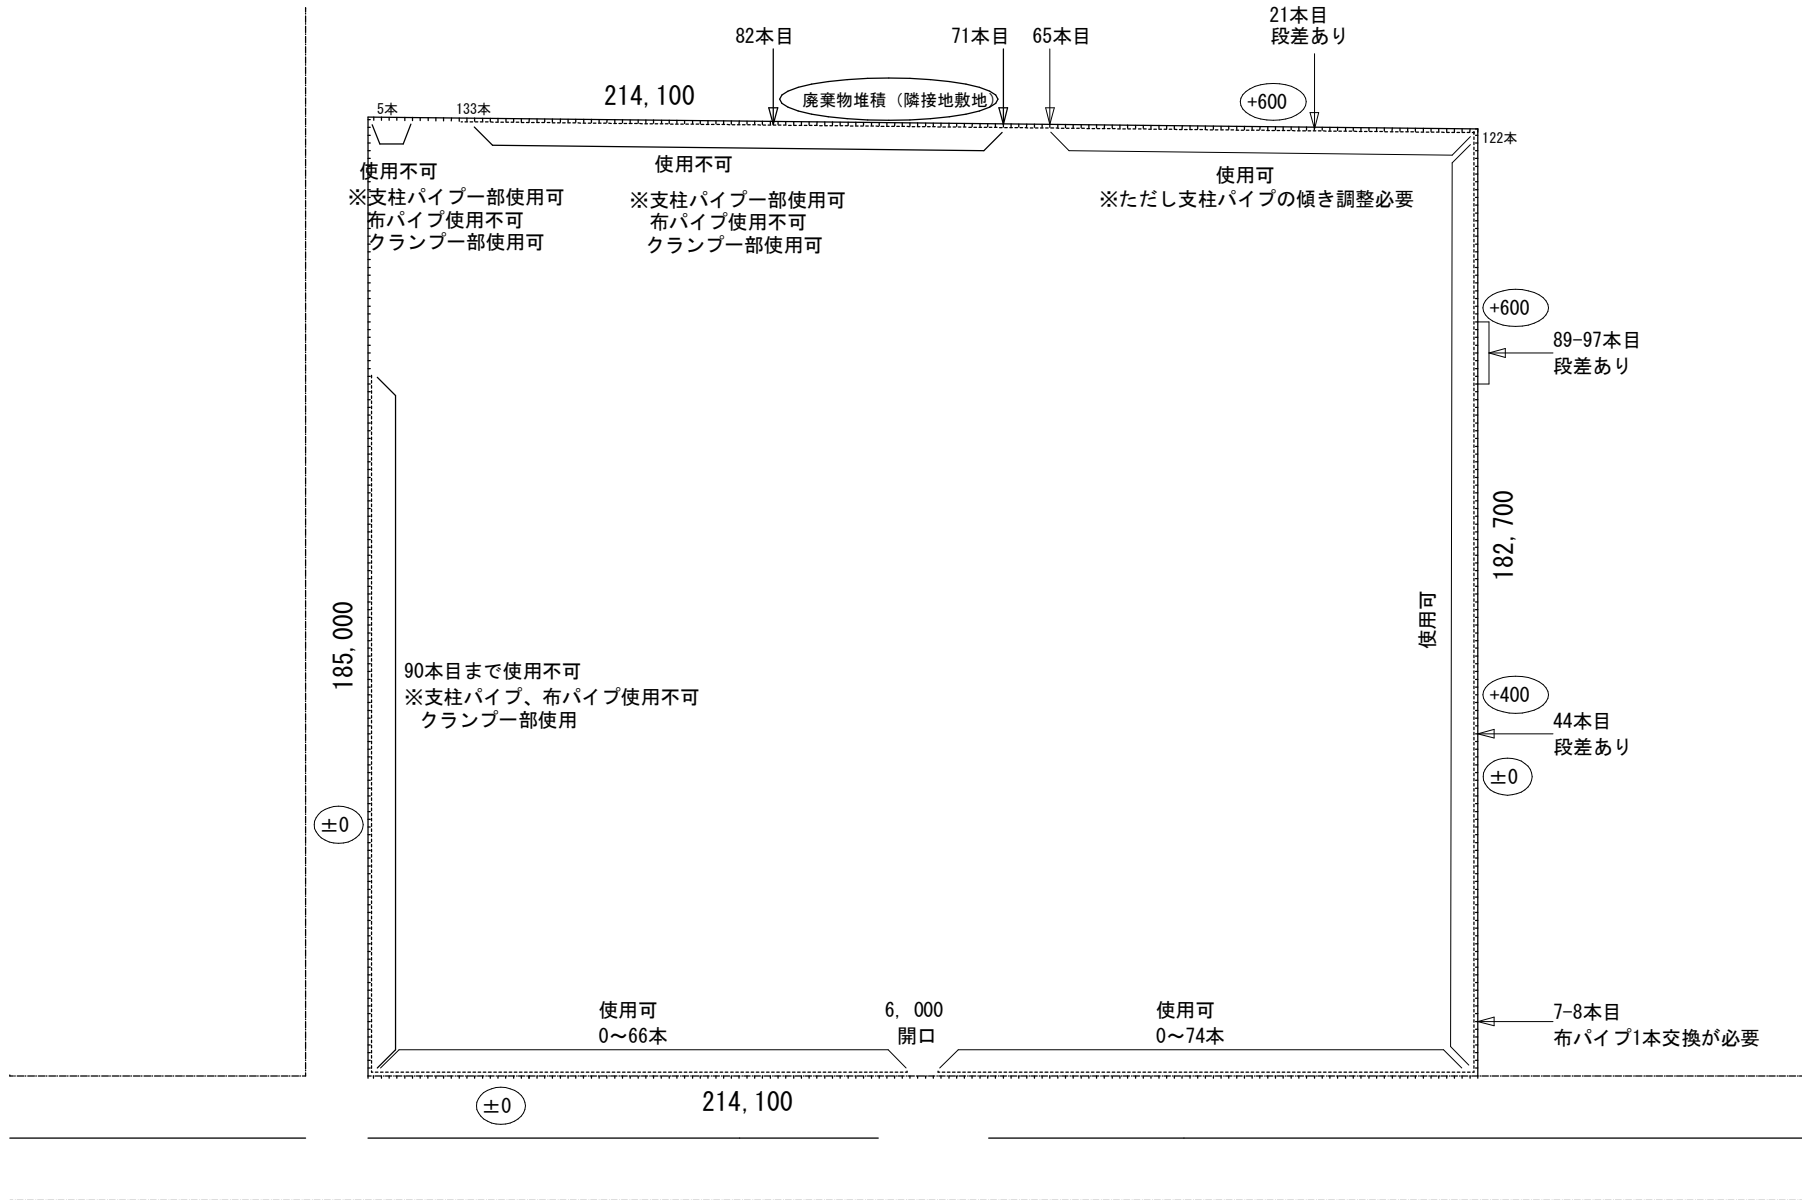

※目視による確認のため、使用可であっても使用できない可能性あり。

札幌市スポーツ局スポーツ部	課名	課長	係長	製図	設計主任	工事名	市民運動広場単管柵保全業務	図番
	施設課					図面名	位置図・配置図	