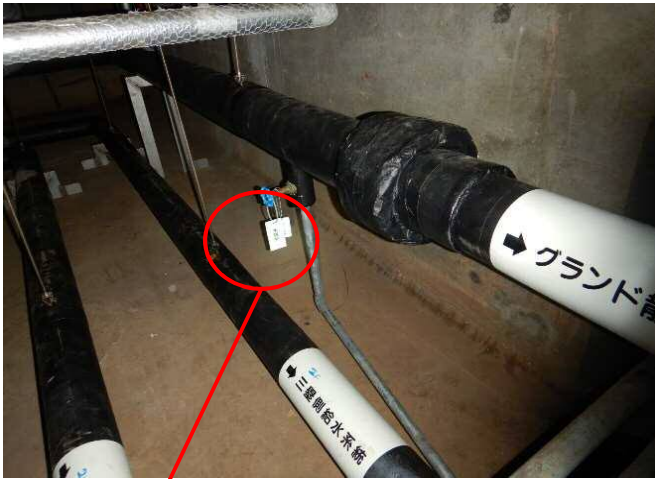

既設設備写真

円山球場 機械室:水抜き弁

円山球場 機械室:電磁式水道メーター75φ (検出部)

円山球場 機械室:メーター指示部

円山球場 厨房:直読式水道メーター25φ

厚別公園競技場 バックスタンドポンプ室:電子式水道メーター100φ

パルス変換機

滅菌装置: (株) オーヤラックス製
※水道メーターと連動しているため、
メーター交換後のメーカー確認必要。