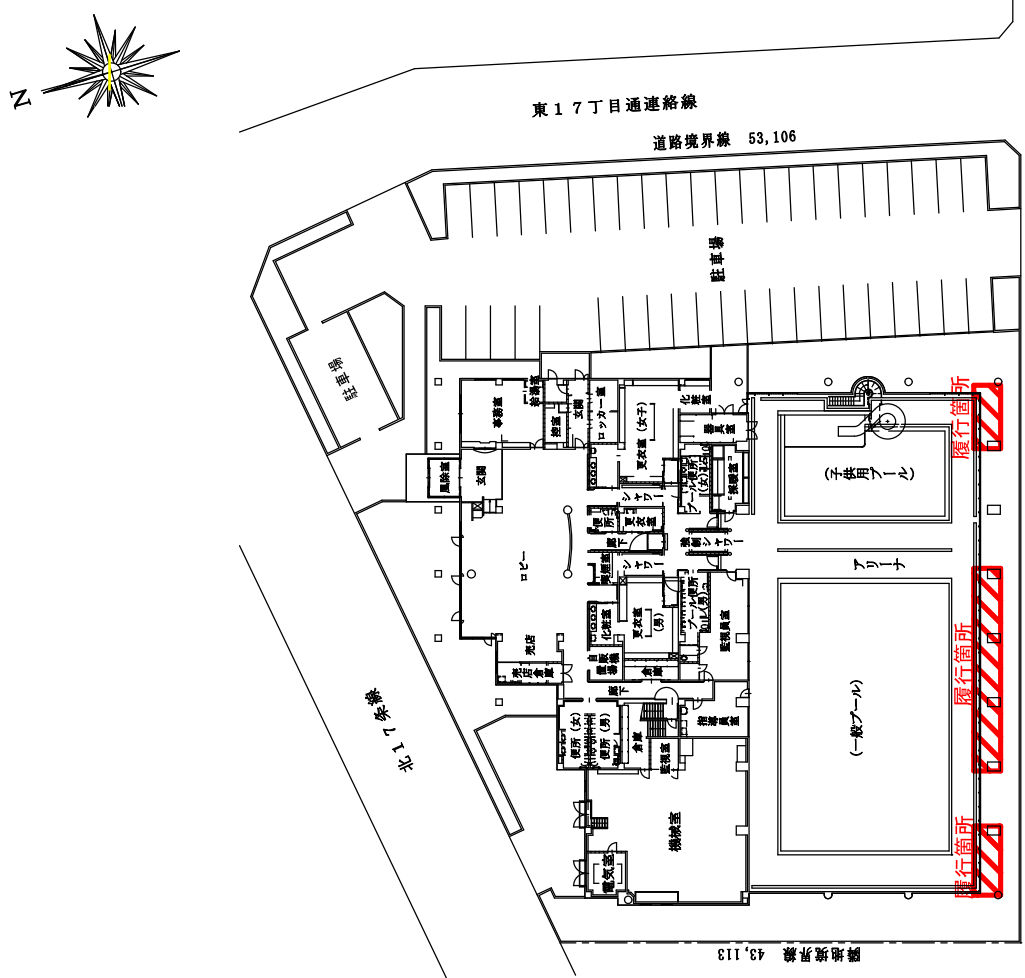

履行場所：札幌市東区北16条東1丁目

位置図

配置図

札幌市スポーツ局スポーツ部	課 設 課	課 長	係 長	製 図	設計主任	業 務 名	図 番
						東温水プール外部軒天及び幕板保全業務	— / —
						図 面 名	SCALE
						位置図・配置図	

札幌市スポーツ局スポーツ部

課 設 課