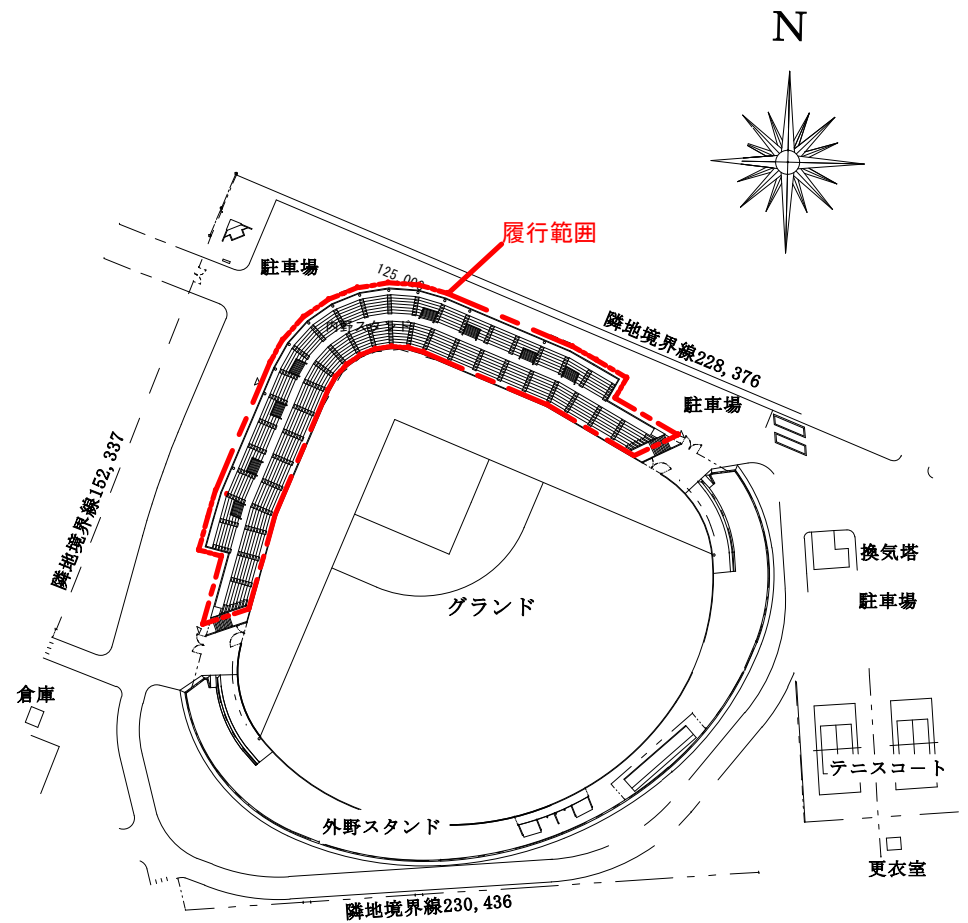

履行位置 札幌市北区麻生町7丁目

位置図

配置図

札幌市スポーツ局スポーツ部

課名	課長	係長	製図	設計主任
施設課				

工事名	図番
麻生球場観覧場ベンチ保全業務	/
位置図・配置図	

SCALE