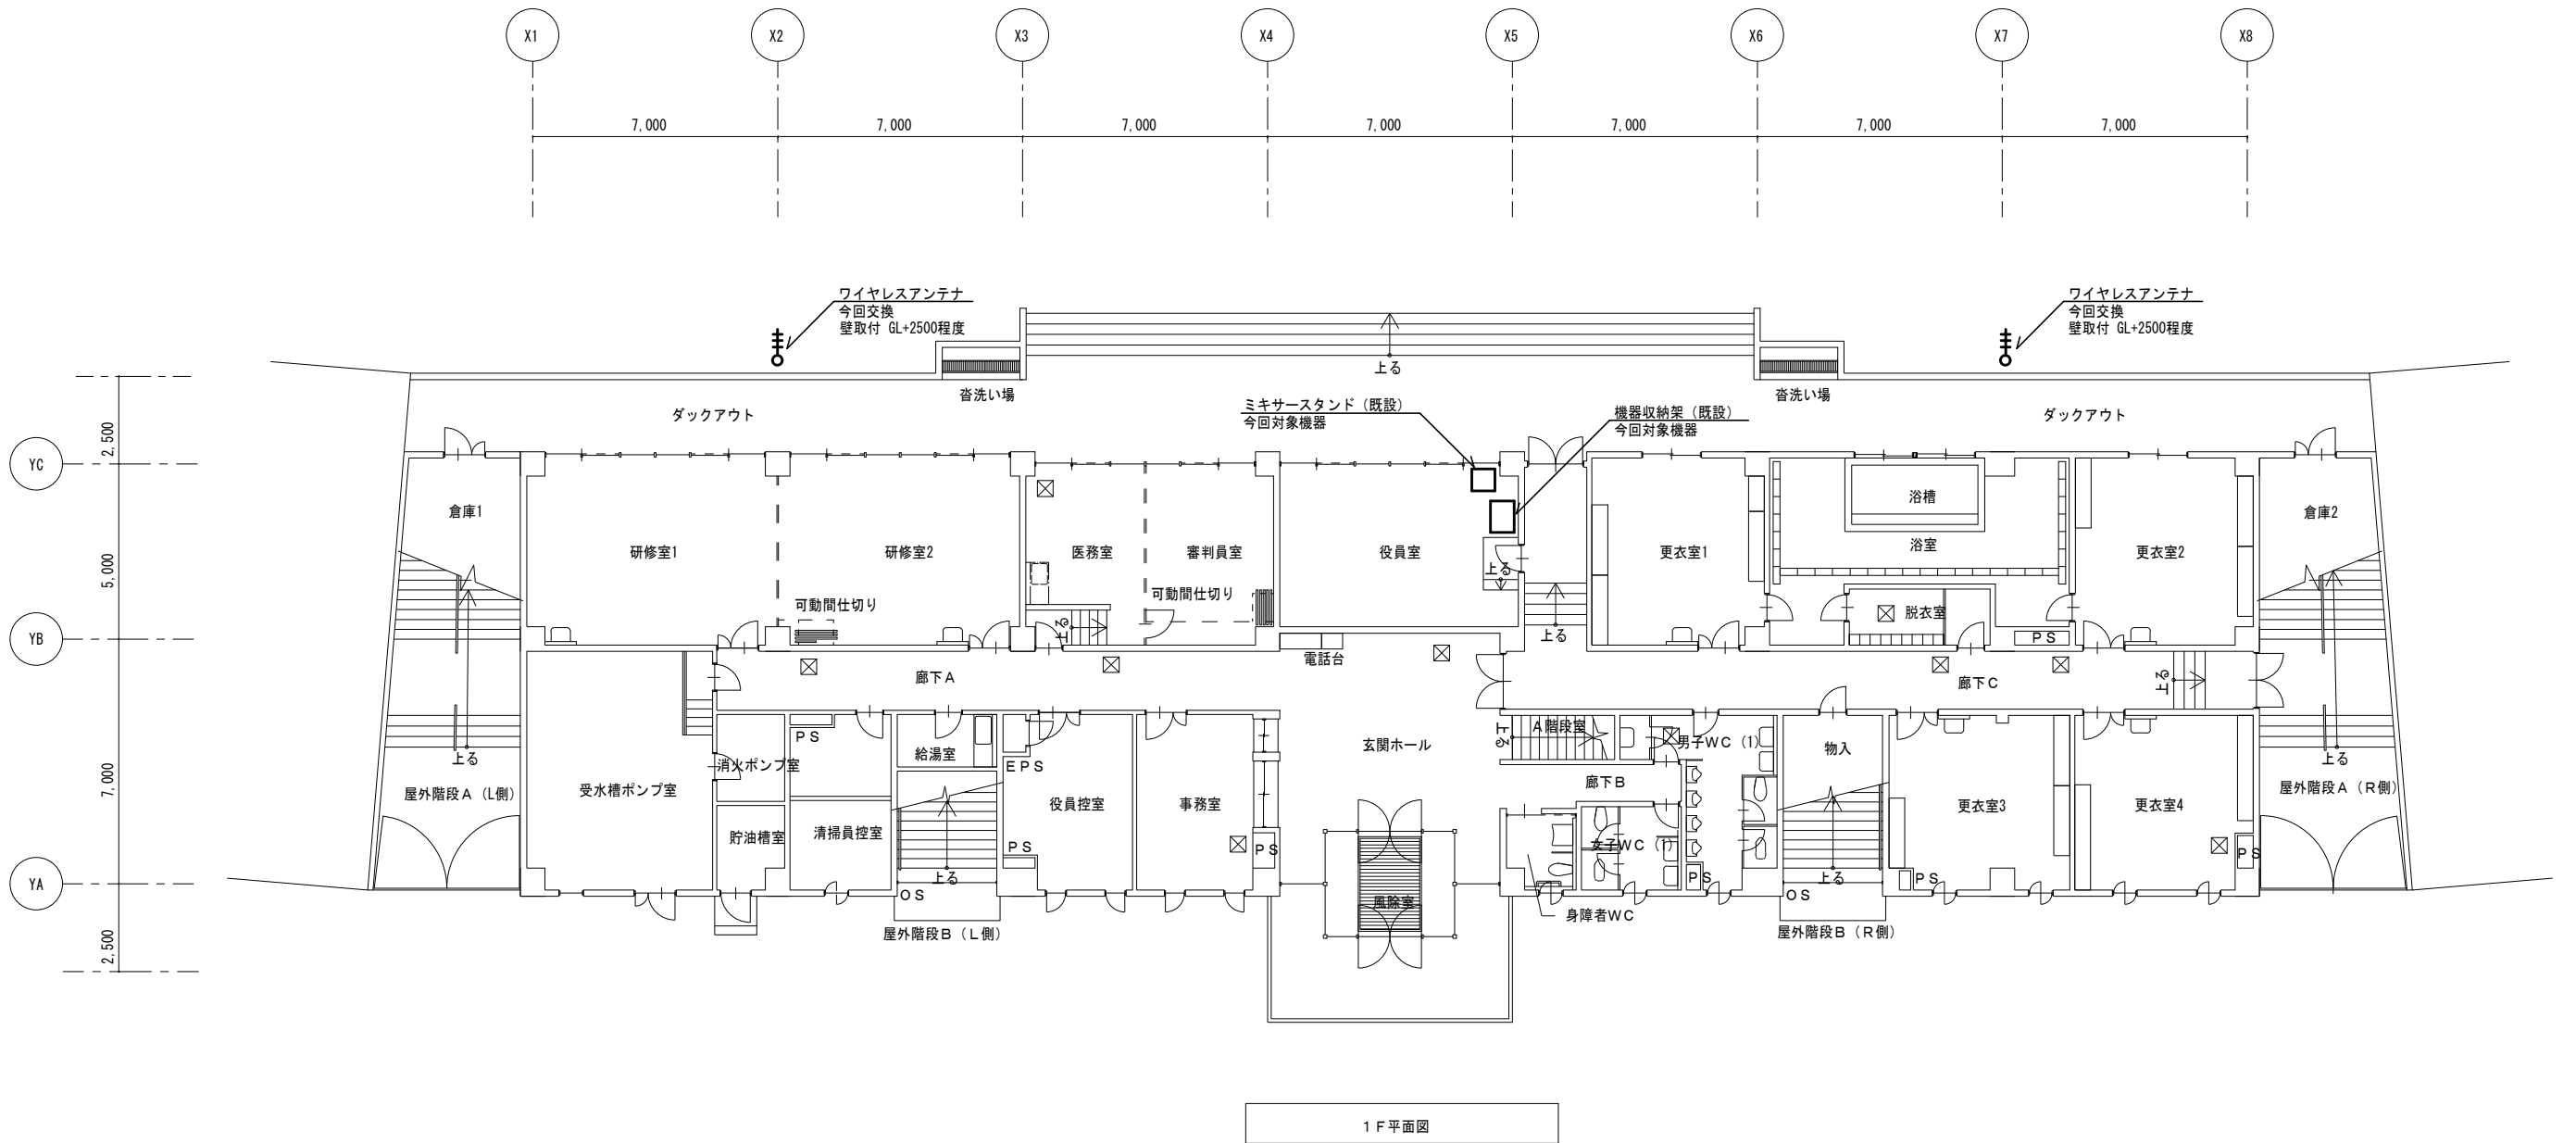

工事場所：札幌市豊平区月寒東1条8丁目287-10

付近見取図

配置図

 : 作業場所

札幌市スポーツ局スポーツ部施設課

所長 係長 主任 製図 令和 4 年 5 月 作製

業務名 月寒屋外競技場音響設備保全業務

図面名 月寒屋外競技場  
付近見取図・配置図

縮尺 no scale

図番  
1 / 3

札幌市スポーツ局スポーツ部施設課

所長	係長	主任	製図	令和 4 年 5 月 作製

業務名	月寒屋外競技場音響設備保全業務			図番
図面名	月寒屋外競技場 メインスタンド 1階平面図	縮尺	no scale	2 / 3

機器収納架 実装図 (参考)

番号	品名・型式	備考
①	通気パネル	
②	60Wパワーアンプ	
③	60Wパワーアンプ	
④	100Wパワーアンプ	
⑤	出力制御パネル	
⑥	blankパネル	
⑦	パワーディストリビューター	
⑧	blankパネル	
⑨	100Wパワーアンプ	
⑩	100Wパワーアンプ	
⑪	100Wパワーアンプ	
⑫	100Wパワーアンプ	
⑬	モニターパネル MP-031N	
⑭	blankパネル	
⑮	ワイヤレスチューナー WT-870B-B	今回交換
⑯	デジタルエフェクター DE-1000	
⑰	カセットデッキ MD-2300	
⑱	CDプレイヤー DN-300C	
⑲	入力バッチパネル	
⑳	グラフィックイコライザー	
㉑	グラフィックイコライザー	
㉒	接続パネル	
㉓	ACコンセントパネル	
㉔	ジャンクションパネル	