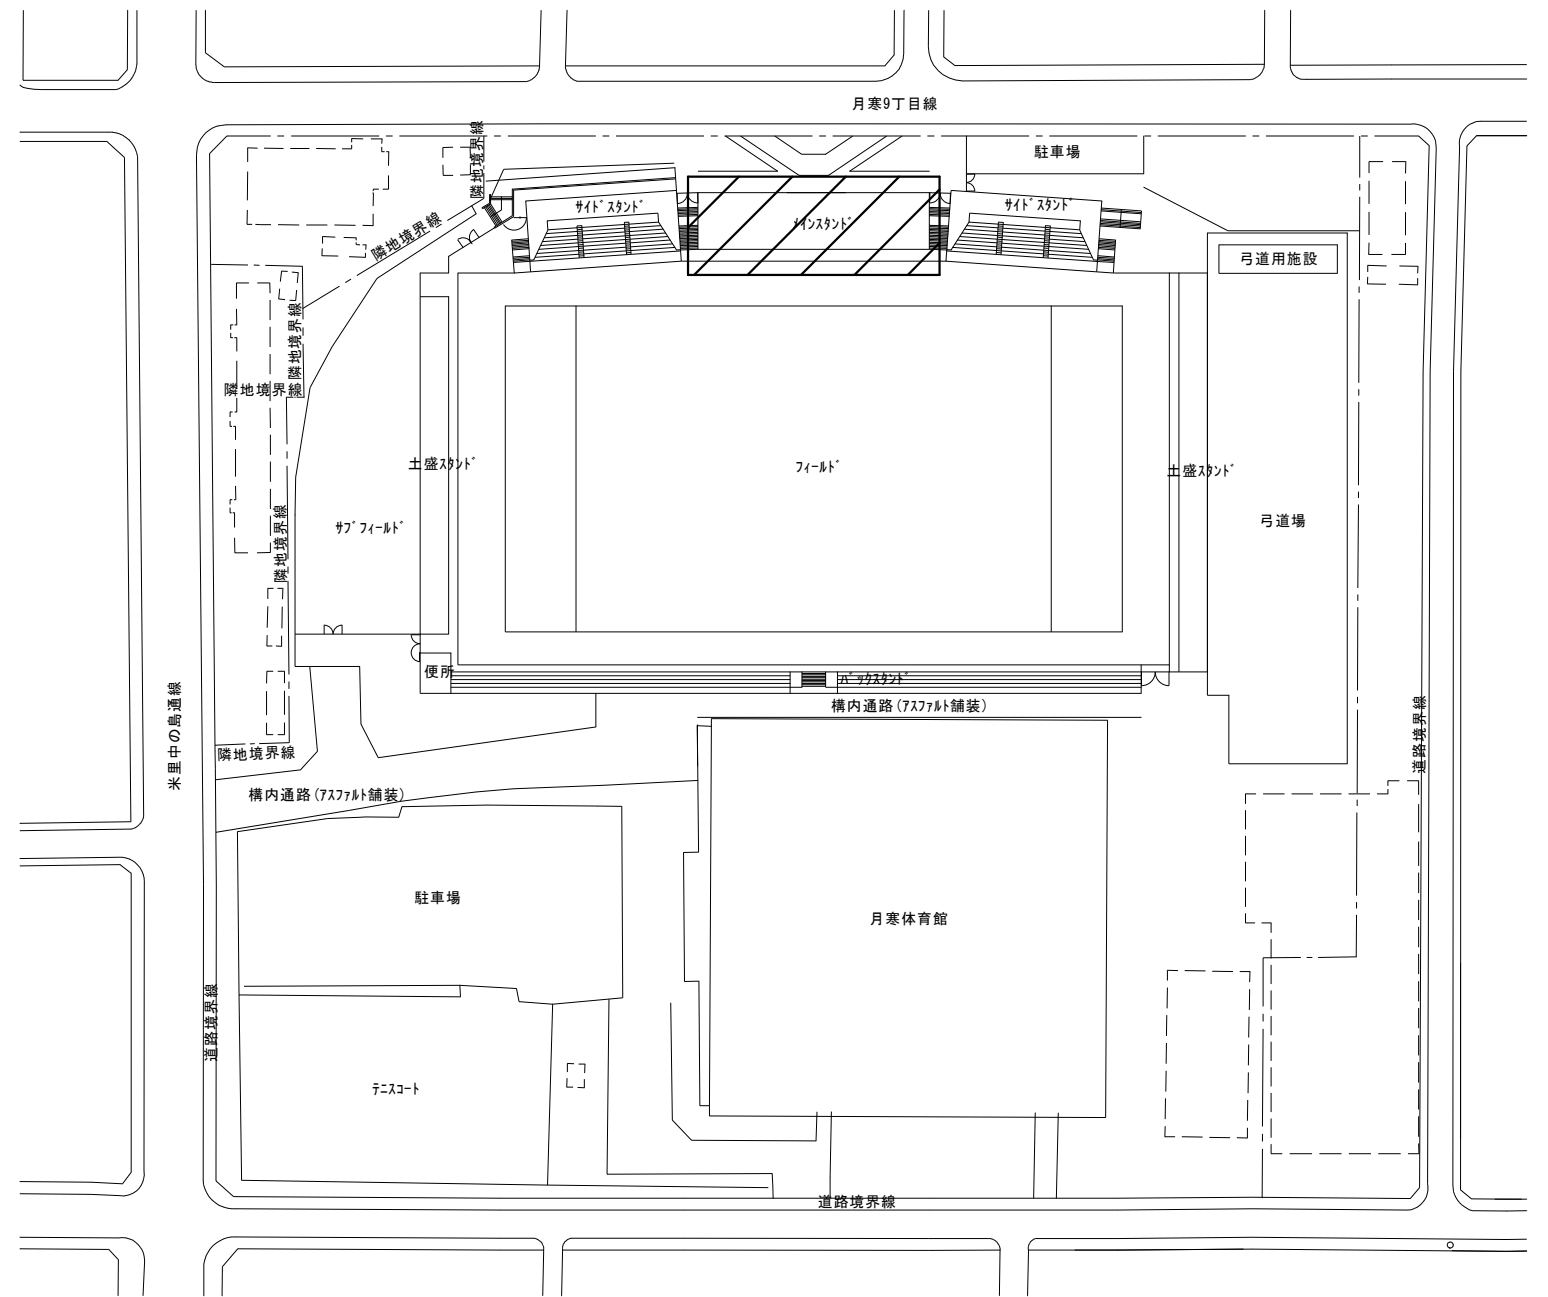

工事場所：札幌市豊平区月寒東1条8丁目287-10

付近見取図

配置図

 : 作業場所

札幌市スポーツ局スポーツ部施設課

所長 係長 主任 製図 令和 4 年 5 月 作製

業務名 月寒屋外競技場音響設備保全業務

図面名 月寒屋外競技場  
付近見取図・配置図

縮尺 no scale

図番  
1 / 3

札幌市スポーツ局スポーツ部施設課

所長	係長	主任	製図	令和 4 年 5 月 作製

業務名	月寒屋外競技場音響設備保全業務			図番
図面名	月寒屋外競技場 メインスタンド 1階平面図	縮尺	no scale	2 / 3

機器収納架 実装図 (参考)

番号	品名・型式	備考
①	通気パネル	
②	60Wパワーアンプ	
③	60Wパワーアンプ	
④	100Wパワーアンプ	
⑤	出力制御パネル	
⑥	blankパネル	
⑦	パワーディストリビューター	
⑧	blankパネル	
⑨	100Wパワーアンプ	
⑩	100Wパワーアンプ	
⑪	100Wパワーアンプ	
⑫	100Wパワーアンプ	
⑬	モニターパネル MP-031N	
⑭	blankパネル	
⑮	ワイヤレスチューナー WT-870B-B	今回交換
⑯	デジタルエフェクター DE-1000	
⑰	カセットデッキ MD-2300	
⑱	CDプレイヤー DN-300C	
⑲	入力バッチパネル	
⑳	グラフィックイコライザー	
㉑	グラフィックイコライザー	
㉒	接続パネル	
㉓	ACコンセントパネル	
㉔	ジャンクションパネル	