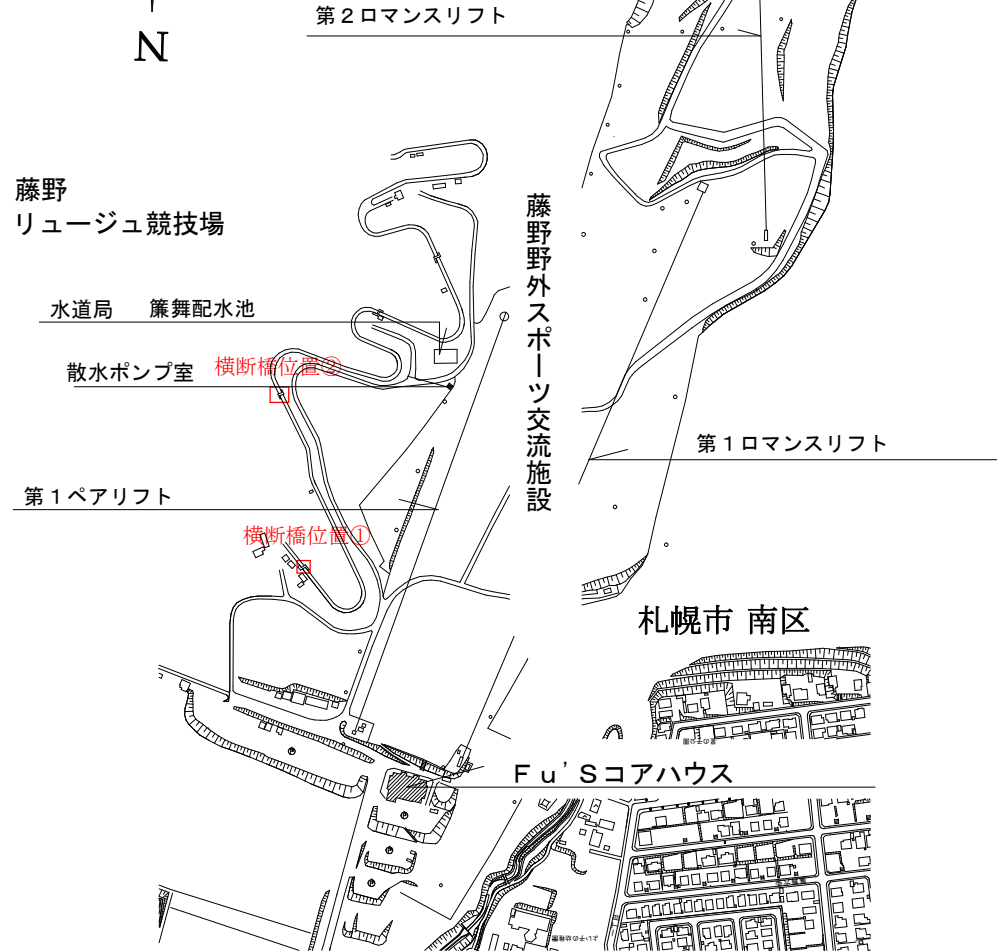

履行場所：札幌市南区藤野473番地1

位置図

配置図

札幌市スポーツ局スポーツ部

課名					
施設課					

リュージュ競技場横断橋保全業務
位置図・配置図