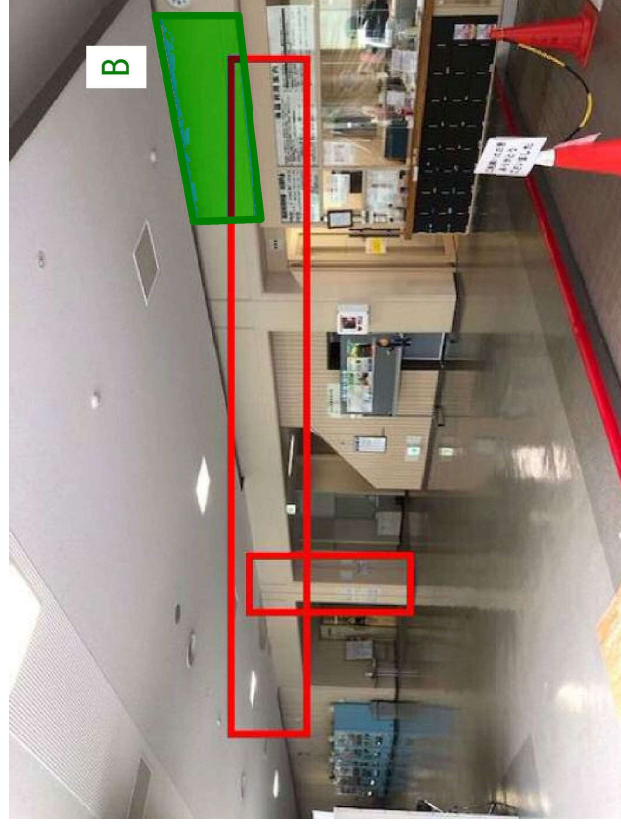

北ガスアリーナ札幌46（中央区体育館）

: 掲示場所

東区体育館

白石区体育館

- ・正面玄関横（トレーニング室窓）※一番上は開放するため、取付不可

- ・受付窓口上部壁

厚別区体育館

豊平区体育館