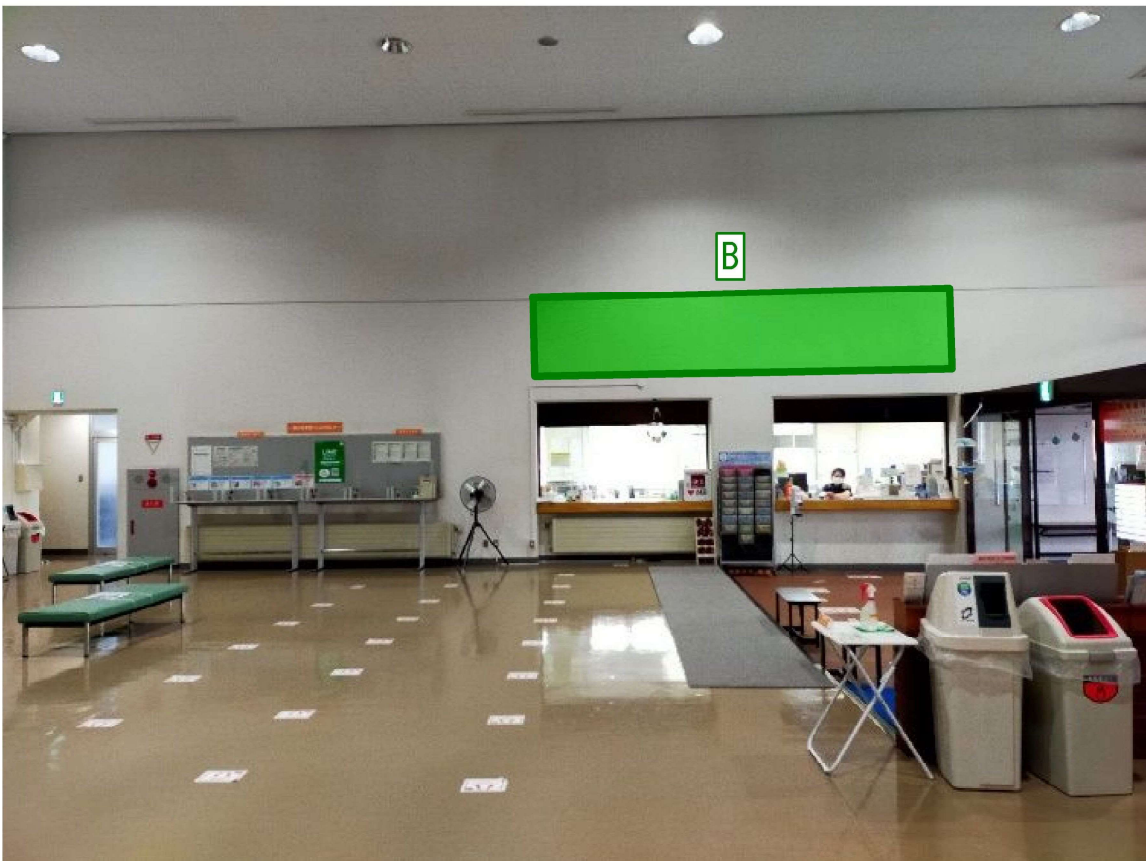

北ガスアリーナ札幌46（中央区体育館）

: 掲示場所

東区体育館

白石区体育館

- ・正面玄関横（トレーニング室窓）※一番上は開放するため、取付不可

- ・受付窓口上部壁

厚別区体育館

豊平区体育館