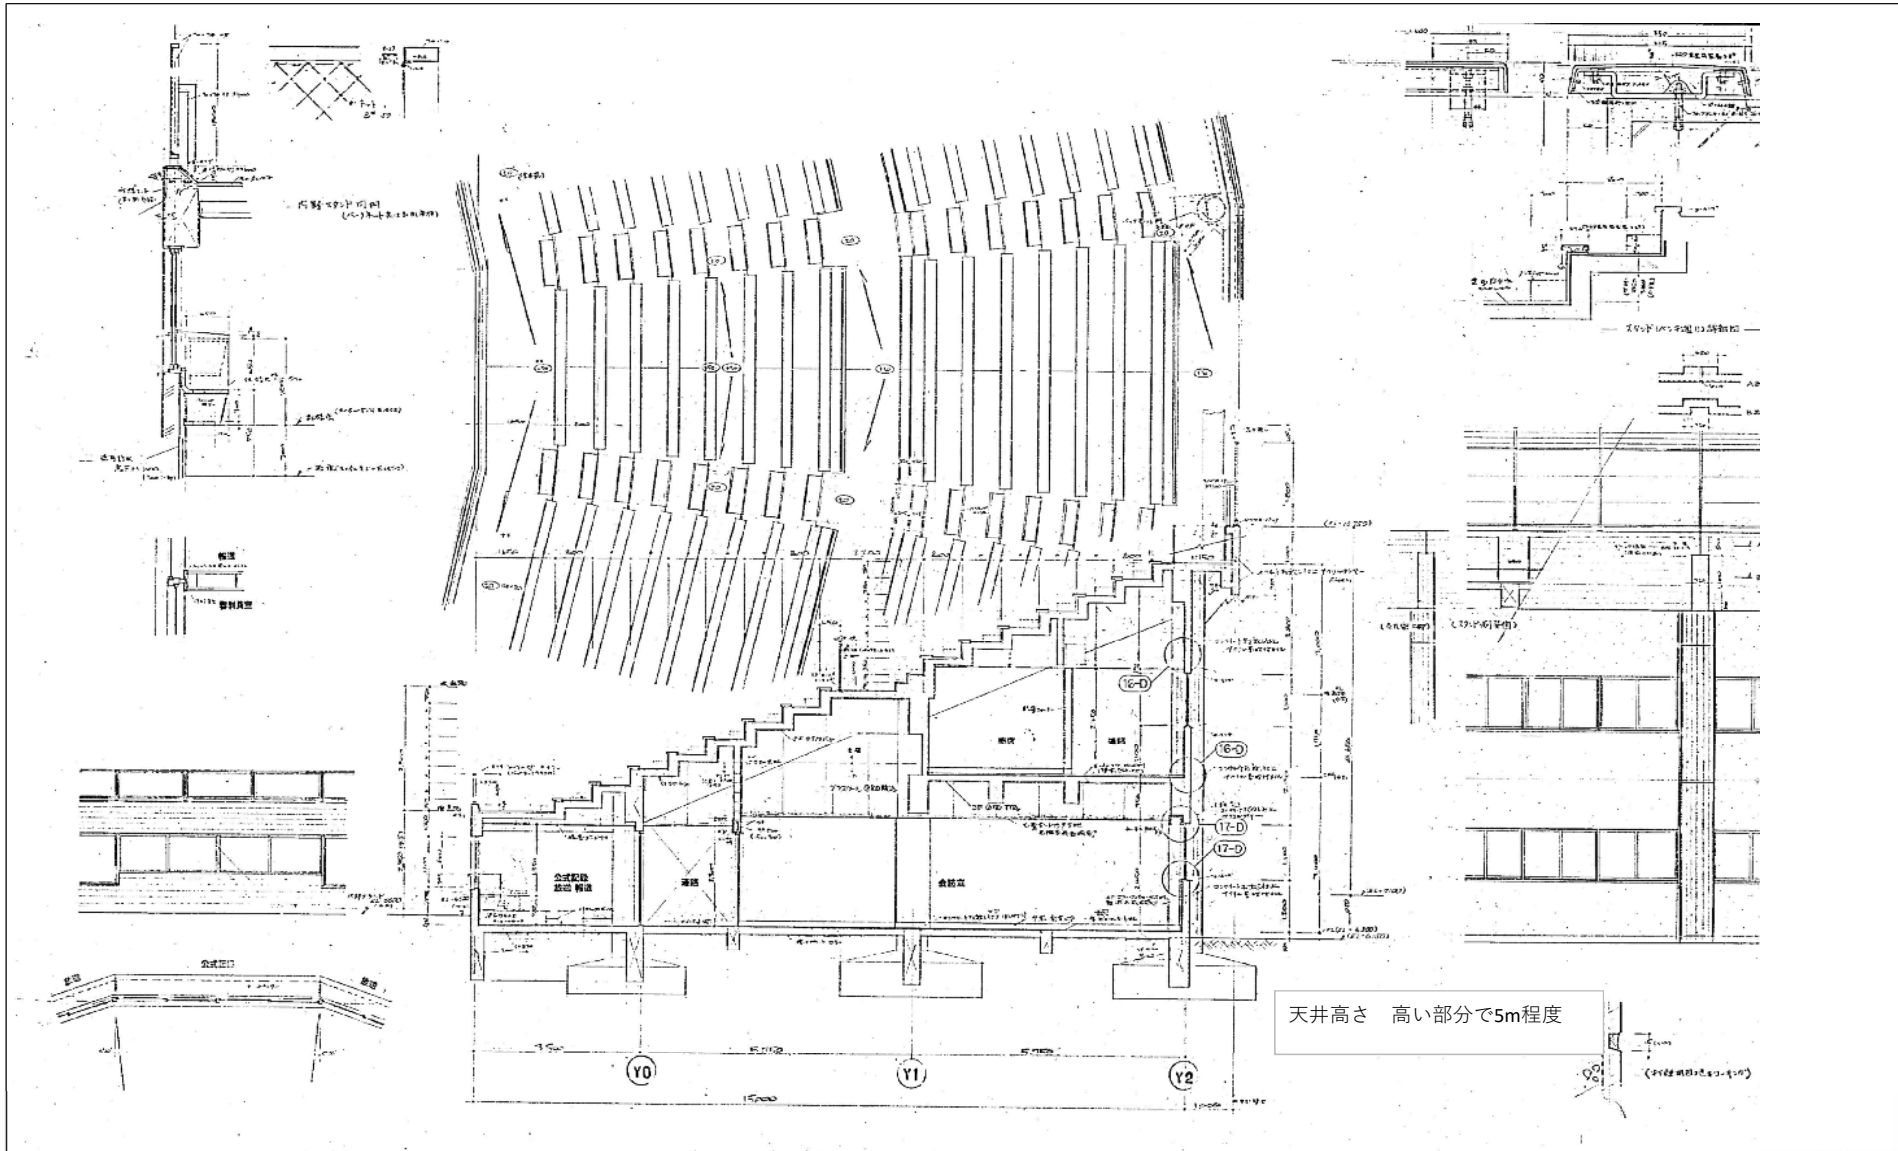

札幌市スポーツ局スポーツ部	施設課	課長	係長	製図	設計主任	業務名	麻生球場天井保全業務	図番
						図面名	1階平面図	

札幌市スポーツ局スポーツ部

施設課

課長 係長 製図 設計主任

--	--	--	--

業務名 麻生球場天井保全業務

図面名 断面図

SCALE

図番

/
---