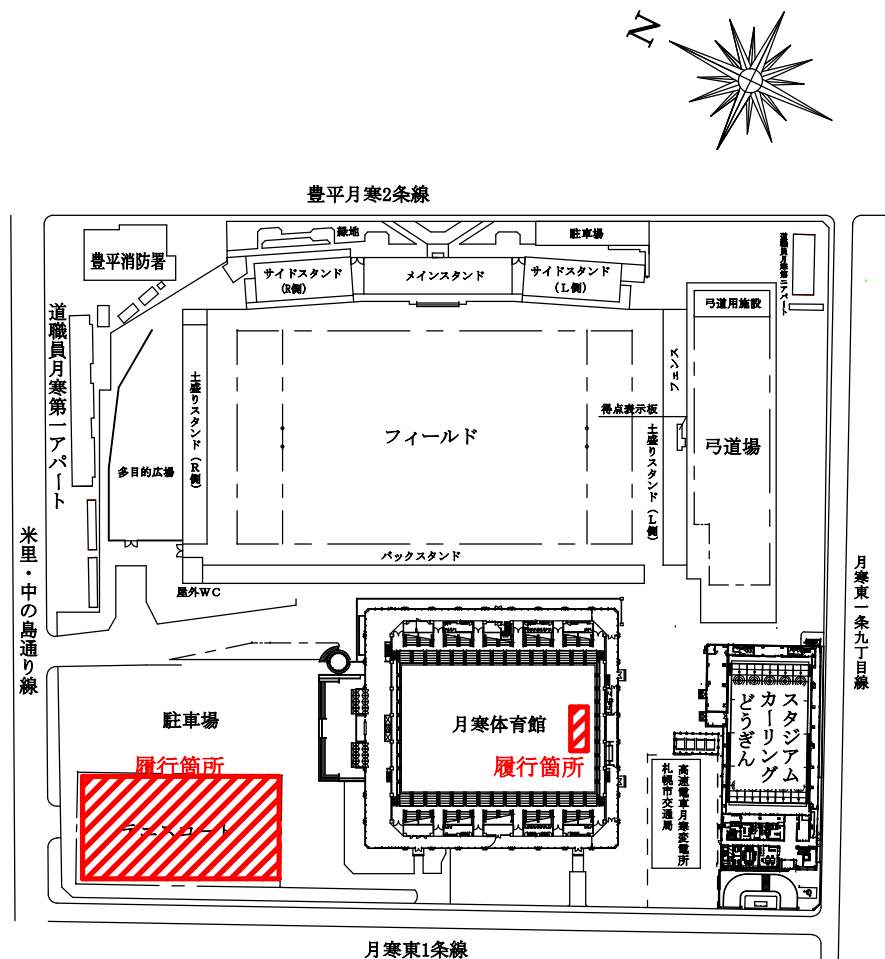

履行場所：札幌市豊平区月寒東1条8丁目

位置図

配置図

札幌市スポーツ局スポーツ部	施設課						工事名 月寒体育館リンク大型扉 テニスコート床修繕業務	図番
							図面名 位置図・配置図	